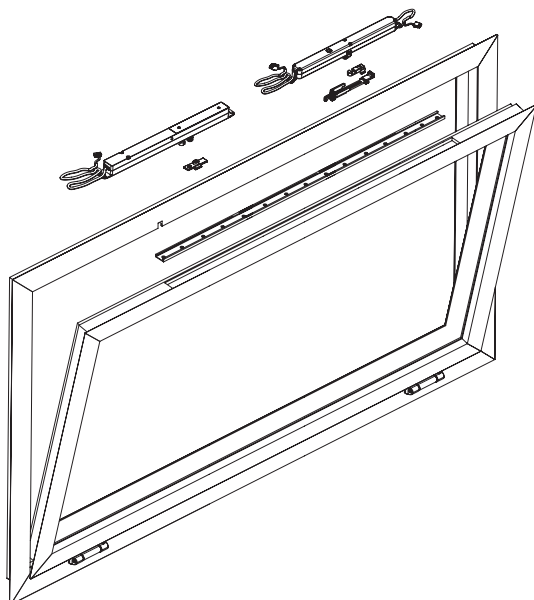

WICLOUD WOOD

Profilo adattatore per finestre in legno

Adattatore per legno | Wood adapter | Adapter pour fenêtre en bois |
Adaptador para madera

Adattatore wicloud
per finestre in legno

WiCloud adapter for
wooden windows.

Adapter WiCloud
pour fenêtre en bois.

Adaptador WiCloud
para ventanas de
madera

ART.	1121.55				1121.56			
Imballo | Package | Conditionnement | Embalaje	10 Pz				10 Pz			
Finiture disponibili | Available finishes Finitions disponibles | Acabados disponibles	1	2	3	4	1	2	3	4

1121.56

1121.55

1121.4/9

1121.1/5
1121A.2/6