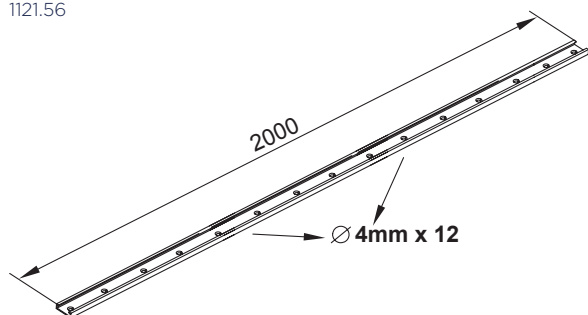

ART.	1121.55				1121.56			
Imballo | Package | Conditionnement | Embalaje	10 Pz				10 Pz			
Finiture disponibili | Available finishes Finitions disponibles | Acabados disponibles	1	2	3	4	1	2	3	4

1121.56