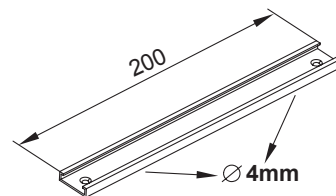

WICLOUD WOOD

Profilo adattatore per finestre in legno

Adattatore per legno | Wood adapter | Adapter pour fenêtre en bois |
Adaptador para madera

Adattatore wicloud
per finestre in legno

WiCloud adapter for
wooden windows.

Adapter WiCloud
pour fenêtre en bois.

Adaptador WiCloud
para ventanas de
madera

ART.	1121.55				1121.56			
Imballo | Package | Conditionnement | Embalaje	10 Pz				10 Pz			
Finiture disponibili | Available finishes Finitions disponibles | Acabados disponibles	1	2	3	4	1	2	3	4

1121.56

1121.55

1121.4/9

1121.1/5
1121A.2/6