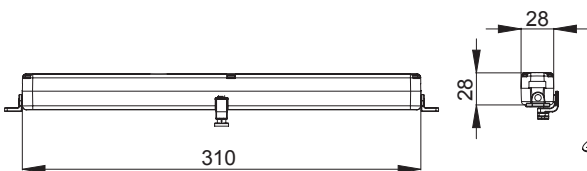

ART.	1121.1 1121.5			
Imballo Package Conditionnement Embalaje	1 Kit			
Finiture disponibili Available finishes Finitions disponibles Acabados disponibles	1	2	3	4

DESCRIZIONE DESCRIPTION	ART	X	NODO SECTION
WiCloud RC - Attuatore radiocomandato WiCloud RC - Chain actuator with remote control	1121.1	70	A01 - A02 - A03 - A05 - A06
	1121.5	60	A08
WiControl - Radiocomando (venduto separatamente) WiControl - Remote Control	1121.50		