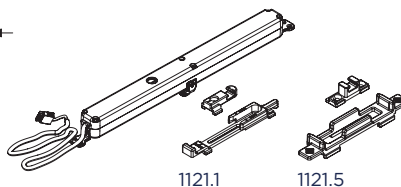

ART.	1121.1 1121.5			
Imballo Package Conditionnement Embalaje	1 Kit			
Finiture disponibili Available finishes Finitions disponibles Acabados disponibles	1	2	3	4

DESCRIZIONE DESCRIPTION	ART	X	NODO SECTION
WiCloud RC - Attuatore radiocomandato WiCloud RC - Chain actuator with remote control	1121.1	70	A01 - A02 - A03 - A05 - A06
	1121.5	60	A08
WiControl - Radiocomando (venduto separatamente) WiControl - Remote Control	1121.50		