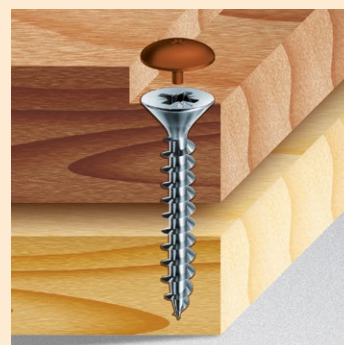

**PC**  
Per Cappucci in Plastica

**Panelvit® PC**  
PER CAPPUCCI IN PLASTICA

**Vite con cava speciale studiata per alloggiare un cappuccio plastico ad uso decorativo**, disponibile in vari colori. È impiegata nel campo dell'infisso e dell'arredamento e in tutti quei casi in cui si voglia coprire la testa della vite per ragioni estetiche.

**I cappucci in plastica dotati di gambo "nervato"** realizzano una **elevata tenuta allo sfilamento** e non necessitano di collanti per la posa.

#### **TRATTAMENTO TERMICO DI CARBONITRURAZIONE**

Conferisce alla vite la duplice caratteristica di:

- **superficie durissima**, necessaria per tagliare le fibre anche dei legni più duri;
- **cuore tenace ed elastico**, necessario per evitare la rottura delle viti.

#### **TRATTAMENTO GALVANICO ZINCATO BIANCO 100H**

Garantisce una **resistenza alla ruggine di un terzo superiore** rispetto alle normali zincature.

Conforme al **grado 3 della norma EN1670**.