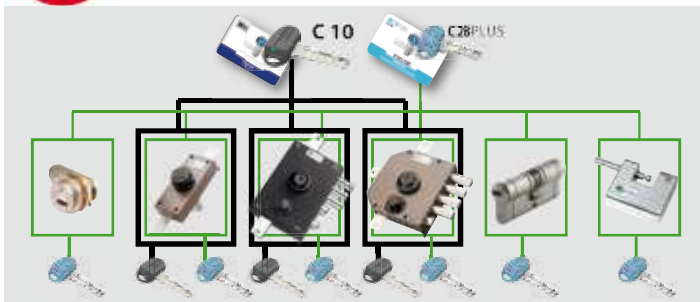

SUPPLEMENTI PER SERRATURE CON POMPA-CILINDRO CHAMPIONS® (C10/C28PLUS) CON LUNGHEZZE SUPERIORI A 50 mm	
Lunghezza cilindro	
60 mm	Serratura corredata con pompa-cilindro esterna mm 60 di Ø 25, 30 oppure 34 senza supplemento di prezzo
70-80 mm	Serratura corredata con pompa-cilindro esterna mm 70 - mm 80 di Ø 25, 30 oppure 34
90-100 mm	Serratura corredata con pompa-cilindro esterna mm 90 - mm 100 di Ø 25, 30 oppure 34

Impianto a chiave unica KA (Keyed Alike)

Sistema composto da più cilindri con la stessa cifratura che possono quindi essere aperti dalla stessa chiave

* Aumenti per realizzazione di impianti a cifrature speciali Prezzi da sommare al costo di ogni cilindro dell'impianto.	DUPLICAZIONE	
	LIBERA	PROTETTA
	C10	C28PLUS
1) Cifratura a nostra scelta		
Mezzo cilindro - Cilindro con pomolo - Lucchetto		
Serrature pompa singola (esterna) - Ferroglietti		
Cilindro doppio		
Serrature doppia pompa (interna/esterna)		
2) Numero di chiavi diverso dalla dotazione standard		
DETRAZIONE per ogni chiave in meno rispetto alla dotazione		
MAGGIORAZIONE per ogni chiave in più rispetto alla dotazione		
3) Cifratura KA al campione		
Mezzo cilindro - Cilindro con pomolo - Lucchetto		
Serrature pompa singola (esterna) - Ferroglietti		
Cilindro doppio		
Serrature doppia pompa (interna/esterna)		
4) Numero chiavi in dotazione standard per cilindro	3	3/5

Impianto a chiave maestra MK (Master Key)

Una sola chiave (maestra) apre tutti i cilindri del sistema, mentre le altre chiavi aprono solo il proprio cilindro.
Numero massimo di chiavi con cifratura diversa = 10