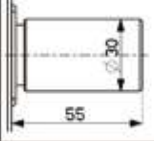

Caratteristiche

- Verticali
- Pompa-cilindro esterna mm 50 per lunghezze diverse vedere fine capitolo.
- Apertura interna con pomolo autobloccante o chiave
- Tutti gli articoli sono ambidestri
- Finitura : Verniciato

Dotazione di serie :

- n. 3 chiavi art. 92105
- n. 1 mostrina cromata art. 95148/N
- n. 2 passanti per aste art. 99152
- n. 1 cavallotto superiore art. 99153
- n. 1 boccola a pavimento art. 99151
- viti e minuteria

ASTE NON COMPRESI

Avvertenza: l'applicazione in esterno richiede un trattamento "superficiale" in grado di offrire una maggiore resistenza agli agenti atmosferici. Per informazioni contattare l'azienda.

APPLICARE