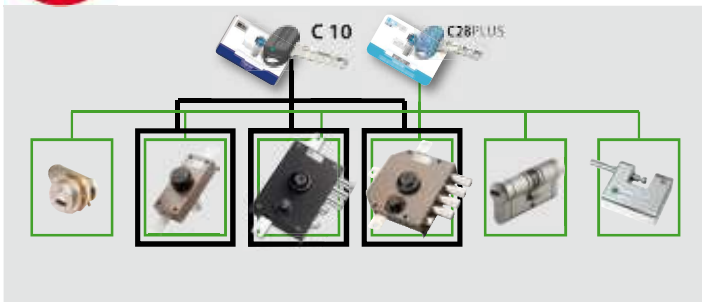

<h2>92.CP8D0</h2>	
Prezzo €	
Chiave non cifrata per pompa a cilindro CHAMPIONS® C28PLUS. Duplicazione chiavi PROTETTA	

SUPPLEMENTI PER SERRATURE CON POMPA-CILINDRO CON LUNGHEZZE SUPERIORI A 50 mm	
Lunghezza cilindro	
60 mm	Serratura corredata con pompa-cilindro esterna mm 60 di Ø 25, 30 oppure 34 senza supplemento di prezzo
70-80 mm	Serratura corredata con pompa-cilindro esterna mm 70 - mm 80 di Ø 25, 30 oppure 34
90-100 mm	Serratura corredata con pompa-cilindro esterna mm 90 - mm 100 di Ø 25, 30 oppure 34

SUPPLEMENTI PER SERRATURE CON POMPA-CILINDRO CHAMPIONS® (C10/C28PLUS) CON LUNGHEZZE SUPERIORI A 50 mm	
Lunghezza cilindro	
60 mm	Serratura corredata con pompa-cilindro esterna mm 60 di Ø 25, 30 oppure 34 senza supplemento di prezzo
70-80 mm	Serratura corredata con pompa-cilindro esterna mm 70 - mm 80 di Ø 25, 30 oppure 34
90-100 mm	Serratura corredata con pompa-cilindro esterna mm 90 - mm 100 di Ø 25, 30 oppure 34

Impianto a chiave unica KA (Keyed Alike)

Sistema composto da più cilindri con la stessa cifratura che possono quindi essere aperti dalla stessa chiave

* Aumenti per realizzazione di impianti a cifrature speciali Prezzi da sommare al costo di ogni cilindro dell'impianto.	DUPLICAZIONE	
	LIBERA	PROTETTA
	C10	C28PLUS
1) Cifratura a nostra scelta		
Mezzo cilindro - Cilindro con pomolo - Lucchetto		
Serrature pompa singola (esterna) - Ferroglietti		
Cilindro doppio		
Serrature doppia pompa (interna/esterna)		
2) Numero di chiavi diverso dalla dotazione standard		
DETRAZIONE per ogni chiave in meno rispetto alla dotazione		
MAGGIORAZIONE per ogni chiave in più rispetto alla dotazione		
3) Cifratura KA al campione		
Mezzo cilindro - Cilindro con pomolo - Lucchetto		
Serrature pompa singola (esterna) - Ferroglietti		
Cilindro doppio		
Serrature doppia pompa (interna/esterna)		
4) Numero chiavi in dotazione standard per cilindro	3	3/5