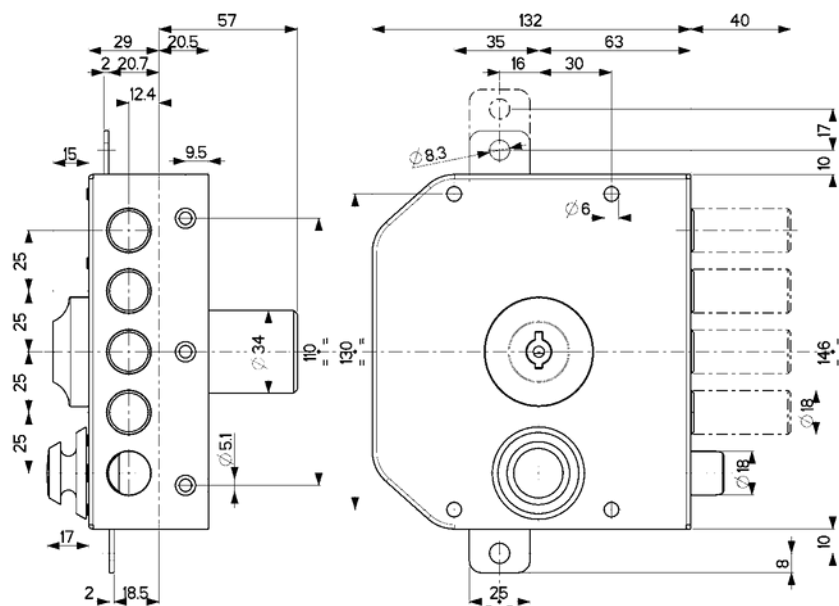

30.630

MADE IN ITALY

Caratteristiche

- Laterali, tripli o quintuplici
- Entrata chiave mm 63
- Corsa chiavistelli mm 40
- Pompa-cilindro esterna mm 50 per lunghezze diverse vedere fine capitolo.
- Apertura interna con chiave o pomolo
- Pompa-cilindro singola o doppia
- Tutti gli articoli sono forniti destri e sinistri (specificare nell'ordine)
- Finiture: Verniciata

Dotazione di serie:

Laterali - art. 30600/601/602/610/611/612

- n. 3/5 chiavi
- n. 1 mostrina art. 95148/N
- n. 1 ferrogliera art. 94122
- viti e minuteria

Tripli - art. 30620/621/622/630/631/632

Quintuplici - art. 30640/641/642/650/651/652

POMPA INTERNA 40 	POMOLO INTERNO 285 	POMPA Ø30 30 535 	3 chiavi art. 92105 	3 chiavi C10 	3/5 chiavi C28PLUS
--------------------------------	----------------------------------	-----------------------------------	-----------------------------------	-----------------------------------	---

PER ORDINI AGGIUNGERE AL CODICE ARTICOLO
"A" PER CHAMPIONS® C10
"B" PER CHAMPIONS® C28PLUS (specif. q.tà chiavi)

30.621...

Finitura	Prezzo €					
	Pompa Ø30	Pompa Ø34	Pompa Ø30	Pompa Ø34	Pompa Ø30	Pompa Ø34
Verniciata 3ch.						
Verniciata 5ch.						
Triplce - Corsa aste mm 17 Apertura interna con pomolo - Pompa/cilindro esterna - Aste NON comprese						