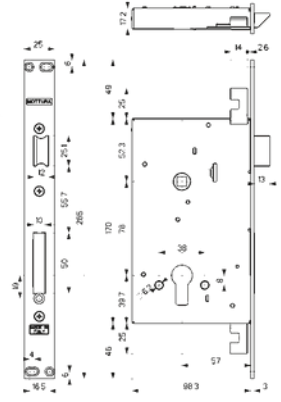

VARIE SERIE 89A

89B850W

Triplice AD INFILARE con mezzo giro per cilindro
Mezzo giro reversibile azionato da cilindro e quadro maniglia
Chiavistello 50x10 mm corsa mm 29 - Corsa aste 20 mm
Versione AMBIDESTRA
La serratura è corredata di FERROGLIERA (mm 240x25x3)
Fissaggio cilindro con vite di testa

94434

Ferrogliera NICHELATA

Dim. 108 x 172 mm
ENT.CHIAVE 56 mm

89B851W

Triplice AD INFILARE con mezzo giro per cilindro
Mezzo giro reversibile azionato da cilindro e quadro maniglia
Chiavistello 50x10 mm corsa mm 29 - Corsa aste 20 mm
Versione AMBIDESTRA
La serratura è corredata di FERROGLIERA (mm 240x25x3)
Fissaggio cilindro con vite di testa

94434

Ferrogliera NICHELATA

Dim. 108 x 172 mm
ENT.CHIAVE 56 mm

Le foto rappresentano la versione DX lato interno, se non diversamente specificato