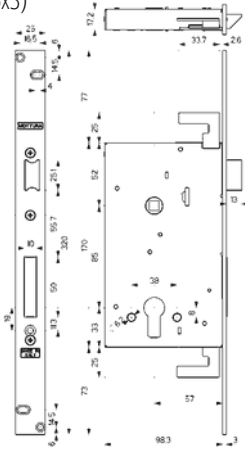

VARIE SERIE 89A

89B850W

Triplice AD INFILARE con mezzo giro per cilindro
Mezzo giro reversibile azionato da cilindro e quadro maniglia
Chiavistello 50x10 mm corsa mm 29 - Corsa aste 20 mm
Versione AMBIDESTRA
La serratura è corredata di FERROGLIERA (mm 240x25x3)
Fissaggio cilindro con vite di testa

94434

Ferrogliera NICHELATA

Dim. 108 x 172 mm
ENT.CHIAVE 56 mm

89B851W

Triplice AD INFILARE con mezzo giro per cilindro
Mezzo giro reversibile azionato da cilindro e quadro maniglia
Chiavistello 50x10 mm corsa mm 29 - Corsa aste 20 mm
Versione AMBIDESTRA
La serratura è corredata di FERROGLIERA (mm 240x25x3)
Fissaggio cilindro con vite di testa

94434

Ferrogliera NICHELATA

Dim. 108 x 172 mm
ENT.CHIAVE 56 mm

Le foto rappresentano la versione DX lato interno, se non diversamente specificato