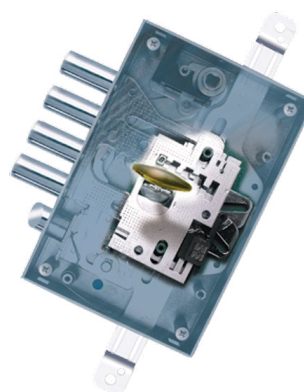

PER SERRATURE AD APPLICARE

PER SERRATURE "BLINDATE"

Articolo di ricambio	Versione	Applicabile su serratura	Chiave	Gambo	Prezzo €
91.384/102	DX e SX	20.500/20.510/20.520 20.530/20.540/20.550		60	
91.384/106	DX e SX	50.555/50.556/50.557/50.558 50.735/50.736/50.737/50.738		40	
91.384/107	Sempre SX	52.570/52.571/52.572/52.580/52.582/52.583/52.584 52.770/52.771/52.780/52.782/52.783		40	
91.384/107	Sempre SX	54.577 54.777		40	
91.384/107	DX e SX	54.584/54.586/54.587/54.597 54.784/54.786/54.787/54.797		40	
91.384/201	DX e SX	54.574 54.774		40	
91.384/202	DX e SX	54.589/54.593/54.594/54.595 54.789/54.793/54.794/54.795		40	

I ricambi gorges possono essere forniti nella versione Y (chiave di servizio che aziona mezzo giro e due mandate) aumento di € 24,58