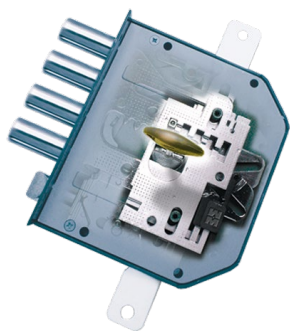

PER SERRATURE AD APPLICARE

PER SERRATURE "BLINDATE"

Articolo di ricambio	Versione	Applicabile su serratura	Chiave	Gambo	Prezzo €
91.384/102	DX e SX	20.500/20.510/20.520 20.530/20.540/20.550		60	
91.384/106	DX e SX	50.555/50.556/50.557/50.558 50.735/50.736/50.737/50.738		40	
91.384/107	Sempre SX	52.570/52.571/52.572/52.580/52.582/52.583/52.584 52.770/52.771/52.780/52.782/52.783		40	
91.384/107	Sempre SX	54.577 54.777		40	
91.384/107	DX e SX	54.584/54.586/54.587/54.597 54.784/54.786/54.787/54.797		40	
91.384/201	DX e SX	54.574 54.774		40	
91.384/202	DX e SX	54.589/54.593/54.594/54.595 54.789/54.793/54.794/54.795		40	

I ricambi gorges possono essere forniti nella versione Y (chiave di servizio che aziona mezzo giro e due mandate) aumento di € 24,58