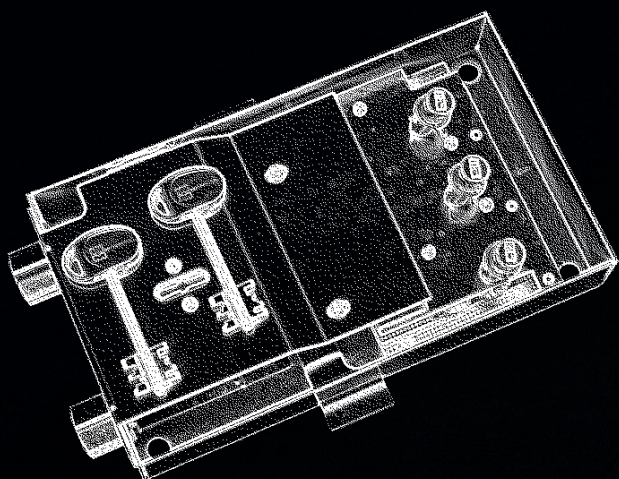

## RICAMBI CASSEFORTI POMPE CILINDRO RICAMBI GORGES

MADE  
IN  
ITALY

*safeguarding your security*

**Con chiave TIPO A**  
Chiavistelli tondi

**AD ESAURIMENTO**

**Tipologie**

- ❶ Con chiave tipo A o B
- ❷ Con combinazione elettronica
- ❸ Con solo combinatore meccanico
- ❹ Per cassaforti elettroniche HOKEY