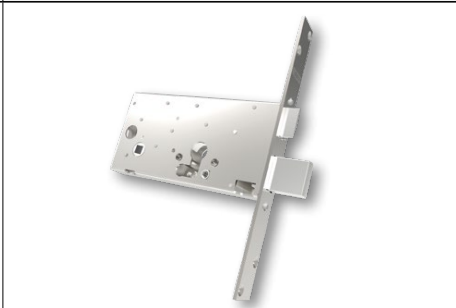

48.912

MADE IN ITALY

Caratteristiche

- Serrature ad infilare per infissi in legno e ferro
- Laterali o triplici
- Entrata chiave mm 70
- Tutti gli articoli sono ambidestri
- Finiture:
 - Scatola Zincata, Testiera Nichelata
- Tutte le confezioni comprendono, oltre agli accessori specificati, viti e minuteria.
- Attacchi aste filettati:
 - M6 in plastica
 - M8 in metallo

ASTE NON COMPRESSE

Per abbinamenti, vedere listino generale sezione 93

Si RACCOMANDA di utilizzare cilindri di sicurezza CHAMPIONS

48.912

Finitura Testiera	Prezzo €
Nichelata	

Laterale con mezzo giro
Entrata chiave mm 70
 Mezzo giro reversibile
 azionato da cilindro e quadro maniglia \square 8
Entrata maniglia mm 134
 Corsa chiavistello mm 29

48.923

Finitura Testiera	Prezzo €
Nichelata	

Triplice con mezzo giro
Entrata chiave mm 70
 Mezzo giro reversibile
 azionato da cilindro e quadro maniglia \square 8
Entrata maniglia mm 134
 Corsa chiavistello mm 29
 Corsa aste mm 20