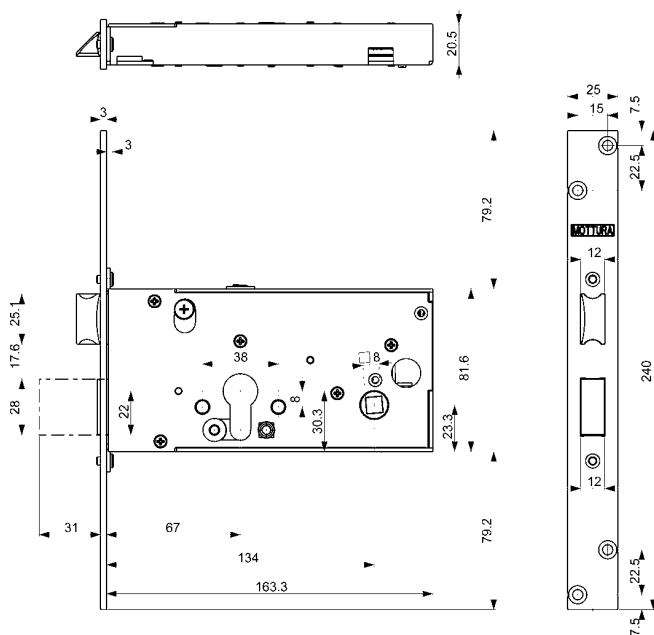

48.912

MADE IN ITALY

Caratteristiche

- Serrature ad infilare per infissi in legno e ferro
- Laterali o triplici
- Entrata chiave mm 70
- Tutti gli articoli sono ambidestri
- Finiture:
 - Scatola Zincata, Testiera Nichelata
- Tutte le confezioni comprendono, oltre agli accessori specificati, viti e minuteria.
- Attacchi aste filettati:
 - M6 in plastica
 - M8 in metallo

ASTE NON COMPRESSE

Per abbinamenti, vedere listino generale sezione 93

Si RACCOMANDA di utilizzare cilindri di sicurezza CHAMPIONS

48.912

Finitura Testiera	Prezzo €
Nichelata	

Laterale con mezzo giro
Entrata chiave mm 70
 Mezzo giro reversibile
 azionato da cilindro e quadro maniglia \square 8
Entrata maniglia mm 134
 Corsa chiavistello mm 29

48.923

Finitura Testiera	Prezzo €
Nichelata	

Triplice con mezzo giro
Entrata chiave mm 70
 Mezzo giro reversibile
 azionato da cilindro e quadro maniglia \square 8
Entrata maniglia mm 134
 Corsa chiavistello mm 29
 Corsa aste mm 20

Dotazione:
 • 2 attacchi aste filettati
M6 art. 99237006 in plastica o
M8 art. 99237008 in metallo
 specificare nell'ordine
 Aste **NON** comprese

94.424

Abbinare Defender® MOTTURA