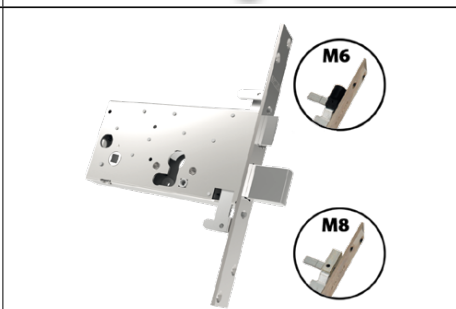

48.923

Finitura Testiera	Prezzo €
Nichelata	

Triplice con mezzo giro
Entrata chiave mm 70
Mezzo giro reversibile
azionato da cilindro e quadro maniglia $\square$ 8
Entrata maniglia mm 134
Corsa chiavistello mm 29
Corsa aste mm 20

Dotazione:
• 2 attacchi aste filettati
M6 art. 99237006 in plastica o
M8 art. 99237008 in metallo
specificare nell'ordine
Aste **NON** comprese