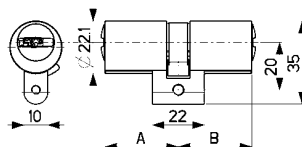

S48D..

Articolo	A	B	Prezzo €	Prezzo €
			3 chiavi	5 chiavi
S48D313101	31	31		
S48D313601	31	36		
S48D314101	31	41		
S48D414101	41	41		
S48D416101	41	61		
S48D515101	51	51		

Cilindro tipo "SVIZZERO" Champions® C48
Finitura nichel satinato

Dotazione :
- 5 chiavi in confezione sigillata
- card duplicazione protetta.
Conf. da 1 pezzo