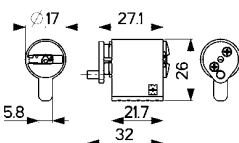

CP8SC21IN1

Finitura	Prezzo € 3 chiavi	Prezzo € 5 chiavi
Nichel satinato		

Mezzo Cilindro interno di ricambio per serrature elettriche
compatibile con serratura tipo "Cisa art.1A721"
Dotazione CHAMPIONS® C28PLUS:
- 3/5 chiavi in confezione sigillata
- card duplicazione protetta.
Conf. da 1 pezzo