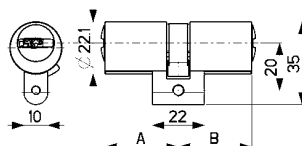

SP8D..

Articolo	A	B	Prezzo €	Prezzo €
			3 chiavi	5 chiavi
SP8D313101	31	31		
SP8D313601	31	36		
SP8D314101	31	41		
SP8D414101	41	41		
SP8D416101	41	61		
SP8D515101	51	51		

Cilindro tipo "SVIZZERO" Champions® C28PLUS
Finitura nichel satinato

Dotazione :
- 3/5 chiavi in confezione sigillata
- card duplicazione protetta.
Conf. da 1 pezzo