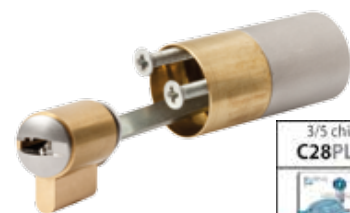

CP8SC4721

Finitura	Prezzo € 3 chiavi	Prezzo € 5 chiavi
Nichel satinato		

Cilindro di ricambio per serrature elettriche
Cilindri interno+esterno (CP8SC21IN1+CP8SC47ES1)
compatibile con serratura tipo "Cisa art.1A721"
Dotazione CHAMPIONS® C28PLUS:
- 3/5 chiavi in confezione sigillata
- card duplicazione protetta.
Conf. da 1 pezzo

CP8SC21IN1

Finitura	Prezzo € 3 chiavi	Prezzo € 5 chiavi
Nichel satinato		

Mezzo Cilindro interno di ricambio per serrature elettriche
compatibile con serratura tipo "Cisa art.1A721"
Dotazione CHAMPIONS® C28PLUS:
- 3/5 chiavi in confezione sigillata
- card duplicazione protetta.
Conf. da 1 pezzo

SP8D..

Articolo	A	B	Prezzo €	Prezzo €
			3 chiavi	5 chiavi
SP8D313101	31	31		
SP8D313601	31	36		
SP8D314101	31	41		
SP8D414101	41	41		
SP8D416101	41	61		
SP8D515101	51	51		

Cilindro tipo "SVIZZERO" Champions® C28PLUS
Finitura nichel satinato

Cilindro tipo "SVIZZERO" Champions® C48
Finitura nichel satinato

Dotazione :
- 5 chiavi in confezione sigillata
- card duplicazione protetta.
Conf. da 1 pezzo

FP8D..

Articolo	A	B	Prezzo €	Prezzo €
			3 chiavi	5 chiavi
FP8D3636F1	36	36		
FP8D5336F1	53	36		
FP8D5353F1	53	53		