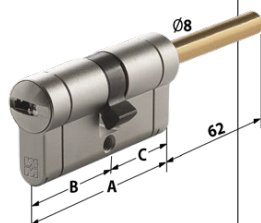

CHIAVE/PREDISPOSIZIONE POMOLO REGOLABILE

DUPLICAZIONE PROTETTA

C28PLUS

C39

CP6

Quote	
A	B - C
62	31-31
67	36-31
72	41-31
77	46-31
82	51-31
87	56-31
92	61-31
97	66-31
102	71-31
112	81-31
122	91-31

Articolo	Prezzo €	
	3 chiavi	5 chiavi
CP8P313101		
CP8P363101		
CP8P413101		
CP8P463101		
CP8P513101		
CP8P563101		
CP8P613101		
CP8P663101		
CP8P713101		
CP8P813101		
CP8P913101		

Articolo	Prezzo €	
	3 chiavi	5 chiavi
C39P313101		
C39P363101		
C39P413101		
C39P463101		
C39P513101		
C39P563101		
C39P613101		
C39P663101		
C39P713101		
C39P813101		
C39P913101		

Articolo	Prezzo €	
	3 chiavi	5 chiavi
CP6P313101		
CP6P363101		
CP6P413101		
CP6P463101		
CP6P513101		
CP6P563101		
CP6P613101		
CP6P663101		
CP6P713101		
CP6P813101		
CP6P913101		

MEZZO CILINDRO PER SERRATURE SP.14/20 mm

DUPLICAZIONE PROTETTA

C28PLUS

C39

CP6

Quote	
A	B
41	31
46	36
51	41
56	46
61	51
71	61
81	71
91	81

Articolo	Prezzo €	
	3 chiavi	5 chiavi
CP8M310001		
CP8M360001		
CP8M410001		
CP8M460001		
CP8M510001		
CP8M610001		
CP8M710001		
CP8M810001		