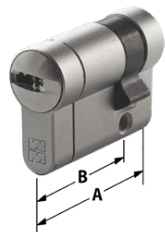

MEZZO CILINDRO PER SERRATURE SP.30 mm

Quote	
A	B
46	31
56	41
66	51
76	61
86	71
96	81

DUPLICAZIONE PROTETTA								
C28PLUS		C39		CP6				
Articolo	Prezzo €		Articolo	Prezzo €		Articolo	Prezzo €	
	3 chiavi	5 chiavi		3 chiavi	5 chiavi		3 chiavi	5 chiavi
CP8B310001			C39B310001			CP6B310001		
CP8B410001			C39B410001			CP6B410001		
CP8B510001			C39B510001			CP6B510001		
CP8B610001			C39B610001			CP6B610001		
CP8B710001			C39B710001			CP6B710001		
CP8B810001			C39B810001			CP6B810001		

MEZZO CILINDRO PER LUCCHETTI

DUPLICAZIONE PROTETTA					
C28PLUS		CP6			
Articolo	Prezzo €		Articolo	Prezzo €	
	3 chiavi	5 chiavi		3 chiavi	5 chiavi
CP8SL247			CP6SL247		
CP8SL255			CP6SL255		