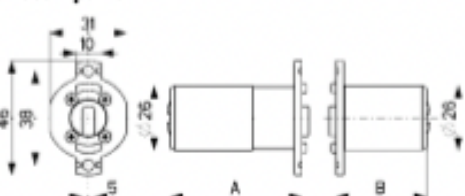

Conf. da 1 pezzo

FP6D..

Articolo	A	B	Prezzo € 3 chiavi	Prezzo € 5 chiavi
FP6D3636F1	36	36		
FP6D5336F1	53	36		
FP6D5353F1	53	53		

Cilindro tipo "FICHET 787" Champions® CP6
Finitura PVD ORO

Dotazione :
- 3/5 chiavi in confezione sigillata
- card duplicazione protetta.

Conf. da 1 pezzo

F55D..

Articolo	A	B	Prezzo € 3 chiavi	Prezzo € 5 chiavi
F55D3636F1	36	36		
F55D5336F1	53	36		
F55D5353F1	53	53		

Cilindro tipo "FICHET 787" Champions® C55
Finitura PVD ORO

Dotazione :
- 5 chiavi in confezione sigillata
- card duplicazione protetta.

Conf. da 1 pezzo

F3DD..

Articolo	A	B	Prezzo € 3 chiavi	Prezzo € 5 chiavi
F3DD3636F1	36	36		
F3DD5336F1	53	36		
F3DD5353F1	53	53		

Cilindro tipo "FICHET 787" 3DKEY

Dotazione :
- 5 chiavi in confezione sigillata
- card duplicazione protetta.