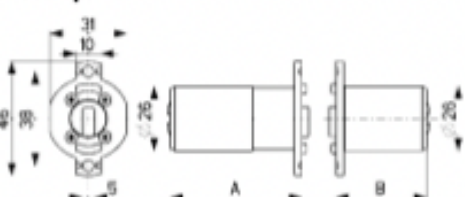

Conf. da 1 pezzo

F55D..

Articolo	A	B	Prezzo € 3 chiavi	Prezzo € 5 chiavi
F55D3636F1	36	36		
F55D5336F1	53	36		
F55D5353F1	53	53		

Cilindro tipo "FICHET 787" Champions® C55
Finitura PVD ORO

Dotazione :
- 5 chiavi in confezione sigillata
- card duplicazione protetta.

Conf. da 1 pezzo

F3DD..

Articolo	A	B	Prezzo € 3 chiavi	Prezzo € 5 chiavi
F3DD3636F1	36	36		
F3DD5336F1	53	36		
F3DD5353F1	53	53		

Cilindro tipo "FICHET 787" 3DKEY

Dotazione :
- 5 chiavi in confezione sigillata
- card duplicazione protetta.