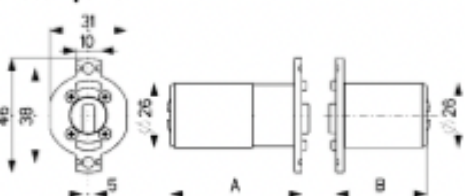

FP8D..

Articolo	A	B	Prezzo € 3 chiavi	Prezzo € 5 chiavi
FP8D3636F1	36	36		
FP8D5336F1	53	36		
FP8D5353F1	53	53		

Cilindro tipo "FICHET 787" Champions® C28PLUS
Finitura PVD ORO

Dotazione :
- 3/5 chiavi in confezione sigillata
- card duplicazione protetta.

Conf. da 1 pezzo

FP6D..

Articolo	A	B	Prezzo € 3 chiavi	Prezzo € 5 chiavi
FP6D3636F1	36	36		
FP6D5336F1	53	36		
FP6D5353F1	53	53		

Cilindro tipo "FICHET 787" Champions® CP6
Finitura PVD ORO

Dotazione :
- 3/5 chiavi in confezione sigillata
- card duplicazione protetta.

Conf. da 1 pezzo

F55D..

Articolo	A	B	Prezzo € 3 chiavi	Prezzo € 5 chiavi
F55D3636F1	36	36		
F55D5336F1	53	36		
F55D5353F1	53	53		

Cilindro tipo "FICHET 787" Champions® C55
Finitura PVD ORO

Dotazione :
- 5 chiavi in confezione sigillata
- card duplicazione protetta.

Conf. da 1 pezzo

F3DD..

Articolo	A	B	Prezzo € 3 chiavi	Prezzo € 5 chiavi
F3DD3636F1	36	36		
F3DD5336F1	53	36		
F3DD5353F1	53	53		

Cilindro tipo "FICHET 787" 3DKEY

Dotazione :
- 5 chiavi in confezione sigillata
- card duplicazione protetta.