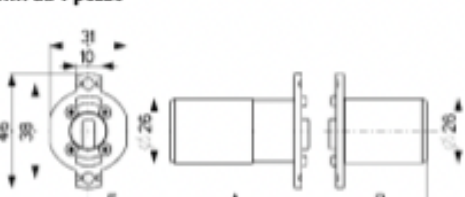

Conf. da 1 pezzo

F3DD..

Articolo	A	B	Prezzo € 3 chiavi	Prezzo € 5 chiavi
F3DD3636F1	36	36		
F3DD5336F1	53	36		
F3DD5353F1	53	53		

Cilindro tipo "FICHET 787" 3DKEY

Dotazione :
- 5 chiavi in confezione sigillata
- card duplicazione protetta.

Conf. da 1 pezzo

E..M..

Articolo	Livello	A	Prezzo € 3 chiavi	Prezzo € 5 chiavi
EP4M3600F1	PRO	36		
EP4M5300F1	PRO	53		
EP8M3600F1	C28P	36		
EP8M5300F1	C28P	53		
EP6M3600F1	CP6	36		
EP6M5300F1	CP6	53		
E55M3600F1	C55	36		
E55M5300F1	C55	53		
E3DM3600F1	3DK	36		
E3DM5300F1	3DK	53		