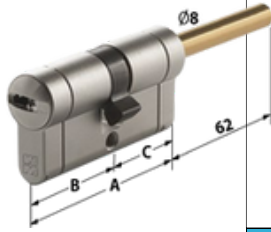

CHIAVE/PREDISPOSIZIONE POMOLO REGOLABILE

DUPLICAZIONE PROTETTA

C28PLUS

C39

CP6

Quote	
A	B - C
62	31-31
67	36-31
72	41-31
77	46-31
82	51-31
87	56-31
92	61-31
97	66-31
102	71-31
112	81-31
122	91-31

Articolo	Prezzo €	
	3 chiavi	5 chiavi
CP8P313101		
CP8P363101		
CP8P413101		
CP8P463101		
CP8P513101		
CP8P563101		
CP8P613101		
CP8P663101		
CP8P713101		
CP8P813101		
CP8P913101		

Articolo	Prezzo €	
	3 chiavi	5 chiavi
C39P313101		
C39P363101		
C39P413101		
C39P463101		
C39P513101		
C39P563101		
C39P613101		
C39P663101		
C39P713101		
C39P813101		
C39P913101		

Articolo	Prezzo €	
	3 chiavi	5 chiavi
CP6P313101		
CP6P363101		
CP6P413101		
CP6P463101		
CP6P513101		
CP6P563101		
CP6P613101		
CP6P663101		
CP6P713101		
CP6P813101		
CP6P913101		