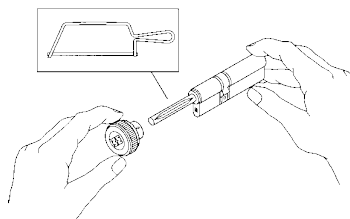

99512..

Articolo	Finitura	Prezzo €
99512NS	Nichel satinato	
99512OL	Ottone lucido	

Pomolo triangolare con grano per cilindri con pomolo regolabile e fisso cilindro Champions®
Conf. da 5 pezzi

99513..

Articolo	Finitura	Prezzo €
99513AA	Anodizzato Argento	
99513NS	Nichel satinato	
99513BR	Anodizzato bronzo	
99513OL	Ottone lucido	
99513CR	Cromato	

Pomolo sagomato con grano
Conf. da 5 pezzi

ESEMPIO DI MONTAGGIO POMOLO REGOLABILE

Solo per cilindri con predisposizione pomolo regolabile

Tagliare il codolo alla misura necessaria, inserire il pomolo e fissarlo con una chiave a brugola.