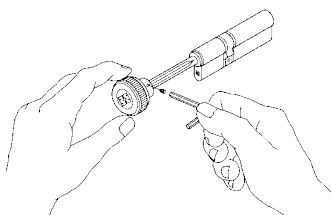

99512..

Articolo	Finitura	Prezzo €
99512NS	Nichel satinato	
99512OL	Ottone lucido	

Pomolo triangolare con grano per cilindri con pomolo regolabile e fisso cilindro Champions®
Conf. da 5 pezzi

99513..

Articolo	Finitura	Prezzo €
99513AA	Anodizzato Argento	
99513NS	Nichel satinato	
99513BR	Anodizzato bronzo	
99513OL	Ottone lucido	
99513CR	Cromato	

Pomolo sagomato con grano
Conf. da 5 pezzi

ESEMPIO DI MONTAGGIO POMOLO REGOLABILE

Solo per cilindri con predisposizione pomolo regolabile

Tagliare il codolo alla misura necessaria, inserire il pomolo e fissarlo con una chiave a brugola.