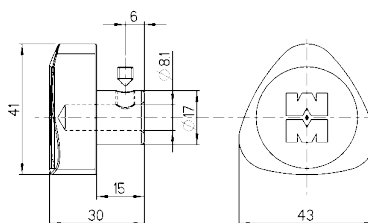

99500..

Articolo	Finitura	Prezzo €
99500B	Bronzo	
99500O	Ottone lucido	

Pomolo con grano per cilindri con pomolo regolabile e fisso cilindro Champions®
Conf. da 5 pezzi

99505..

Articolo	Finitura	Prezzo €
99505AA	Anodizzato Argento	
99505NS	Nichel satinato	
99505BR	Anodizzato bronzo	
99505OL	Ottone lucido	
99505CR	Cromato	
99505CS	Cromo satinato	

Pomolo tondo con grano per cilindri con pomolo regolabile e fisso cilindro Champions®
Conf. da 5 pezzi

99511..

Articolo	Finitura	Prezzo €
99511NS	Nichel satinato	
99511OL	Ottone lucido	

Pomolo sagomato con grano per cilindri con pomolo regolabile e fisso cilindro Champions®
Conf. da 5 pezzi
Ad esaurimento

99512..

Articolo	Finitura	Prezzo €
99512NS	Nichel satinato	
99512OL	Ottone lucido	

Pomolo triangolare con grano per cilindri con pomolo regolabile e fisso cilindro Champions®
Conf. da 5 pezzi

99513..

Articolo	Finitura	Prezzo €
99513AA	Anodizzato Argento	
99513NS	Nichel satinato	
99513BR	Anodizzato bronzo	
99513OL	Ottone lucido	
99513CR	Cromato	

Pomolo sagomato con grano
Conf. da 5 pezzi

ESEMPIO DI MONTAGGIO POMOLO REGOLABILE

Solo per cilindri con predisposizione pomolo regolabile

Tagliare il codolo alla misura necessaria, inserire il pomolo e fissarlo con una chiave a brugola.