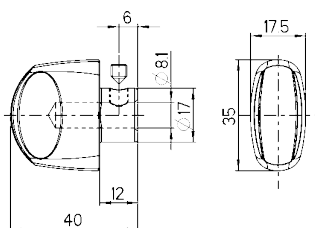

Pomolo tondo con grano per cilindri con pomolo regolabile e fisso cilindro Champions®
Conf. da 5 pezzi

99511..

Articolo	Finitura	Prezzo €
99511NS	Nichel satinato	
99511OL	Ottone lucido	

Pomolo sagomato con grano per cilindri con pomolo regolabile e fisso cilindro Champions®
Conf. da 5 pezzi
Ad esaurimento