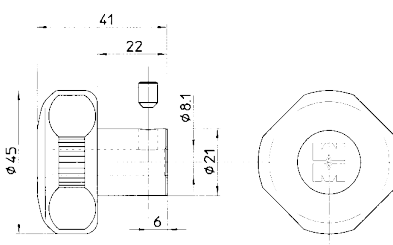

99500..

Articolo	Finitura	Prezzo €
99500B	Bronzo	
99500O	Ottone lucido	

Pomolo con grano per cilindri con pomolo regolabile e fisso cilindro Champions®
Conf. da 5 pezzi

99505..

Articolo	Finitura	Prezzo €
99505AA	Anodizzato Argento	
99505NS	Nichel satinato	
99505BR	Anodizzato bronzo	
99505OL	Ottone lucido	
99505CR	Cromato	
99505CS	Cromo satinato	

Pomolo tondo con grano per cilindri con pomolo regolabile e fisso cilindro Champions®
Conf. da 5 pezzi