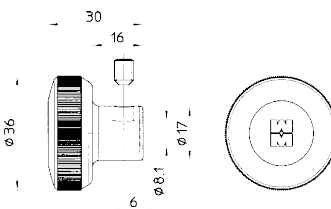

99500..

Articolo	Finitura	Prezzo €
99500B	Bronzo	
99500O	Ottone lucido	

Pomolo con grano per cilindri con pomolo regolabile e fisso cilindro Champions®
Conf. da 5 pezzi

99505..

Articolo	Finitura	Prezzo €
99505AA	Anodizzato Argento	
99505NS	Nichel satinato	
99505BR	Anodizzato bronzo	
99505OL	Ottone lucido	
99505CR	Cromato	
99505CS	Cromo satinato	

Pomolo tondo con grano per cilindri con pomolo regolabile e fisso cilindro Champions®
Conf. da 5 pezzi

99511..

Articolo	Finitura	Prezzo €
99511NS	Nichel satinato	
99511OL	Ottone lucido	

Pomolo sagomato con grano per cilindri con pomolo regolabile e fisso cilindro Champions®
Conf. da 5 pezzi
Ad esaurimento

99512..

Articolo	Finitura	Prezzo €
99512NS	Nichel satinato	
99512OL	Ottone lucido	

Pomolo triangolare con grano per cilindri con pomolo regolabile e fisso cilindro Champions®
Conf. da 5 pezzi

99513..

Articolo	Finitura	Prezzo €
99513AA	Anodizzato Argento	
99513NS	Nichel satinato	
99513BR	Anodizzato bronzo	
99513OL	Ottone lucido	
99513CR	Cromato	