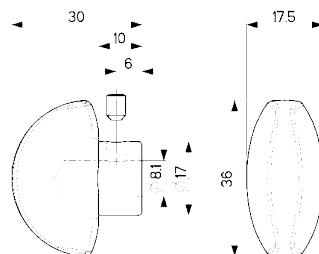

99513..

Articolo	Finitura	Prezzo €
99513AA	Anodizzato Argento	
99513NS	Nichel satinato	
99513BR	Anodizzato bronzo	
99513OL	Ottone lucido	
99513CR	Cromato	

Pomolo sagomato con grano
Conf. da 5 pezzi