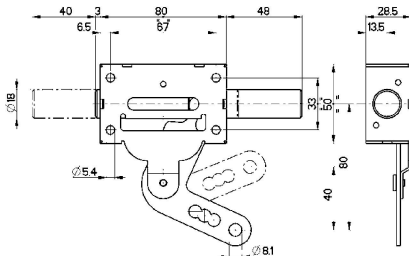

96.265 a 1 chiavistello

Prezzo €

Deviatore per porte blindate
 Corsa chiavistello mm 40
Abbinare a serrature con corsa aste da 20 a 40 mm
 L'articolo viene fornito destro (alto dx opp. basso sx) o sinistro (alto sx opp. basso dx) (specificare nell'ordine)

96.265/N a 1 chiavistello

Prezzo €

Deviatore per porte blindate
 Corsa chiavistello mm 40
Abbinare a serrature con corsa aste da 20 a 40 mm
 L'articolo viene fornito destro (alto dx opp. basso sx) o sinistro (alto sx opp. basso dx) (specificare nell'ordine)

96.270 a 2 chiavistelli

Prezzo €

Deviatore per porte blindate
 Chiavistello sagomato MM
 Corsa chiavistelli mm 36 interasse mm 36/50
 Corsa aste mm 20
Da abbinare a serrature art. 87.430/440
 Con coperchio.
 L'articolo viene fornito destro o sinistro (specificare nell'ordine)
Conf. da 10 pezzi

96.272 a 1 chiavistello

Prezzo €

Deviatore ambidestro per porte blindate
 Chiavistello sagomato MM
 Corsa chiavistello mm 30 - Corsa aste mm 20
Da abbinare a serrature art. 87.430/440
 Con boccole di fissaggio e coperchio.
Testato secondo norma EN 12209
Conf. da 10 pezzi