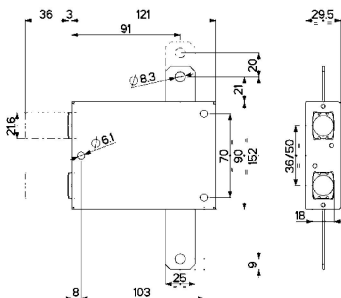

96.265/N a 1 chiavistello

Prezzo €

Deviatore per porte blindate
 Corsa chiavistello mm 40
Abbinare a serrature con corsa aste da 20 a 40 mm
 L'articolo viene fornito destro (alto dx opp. basso sx) o sinistro (alto sx opp. basso dx) (specificare nell'ordine)

96.270 a 2 chiavistelli

Prezzo €

Deviatore per porte blindate
 Chiavistello sagomato MM
 Corsa chiavistelli mm 36 interasse mm 36/50
 Corsa aste mm 20
Da abbinare a serrature art. 87.430/440
 Con coperchio.
 L'articolo viene fornito destro o sinistro (specificare nell'ordine)
Conf. da 10 pezzi

96.272 a 1 chiavistello

Prezzo €

Deviatore ambidestro per porte blindate
 Chiavistello sagomato MM
 Corsa chiavistello mm 30 - Corsa aste mm 20
Da abbinare a serrature art. 87.430/440
 Con boccole di fissaggio e coperchio.
Testato secondo norma EN 12209
Conf. da 10 pezzi