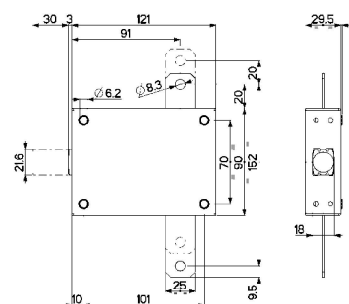

96.270 a 2 chiavistelli

Prezzo €

Deviatore per porte blindate
 Chiavistello sagomato MM
 Corsa chiavistelli mm 36 interasse mm 36/50
 Corsa aste mm 20
Da abbinare a serrature art. 87.430/440
 Con coperchio.
 L'articolo viene fornito destro o sinistro (specificare nell'ordine)
Conf. da 10 pezzi

96.272 a 1 chiavistello

Prezzo €

Deviatore ambidestro per porte blindate
 Chiavistello sagomato MM
 Corsa chiavistello mm 30 - Corsa aste mm 20
Da abbinare a serrature art. 87.430/440
 Con boccole di fissaggio e coperchio.
Testato secondo norma EN 12209
Conf. da 10 pezzi