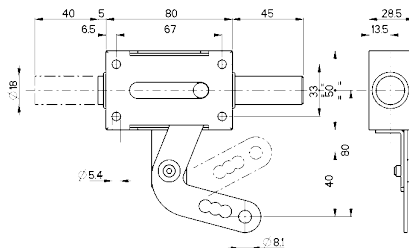

96.265 a 1 chiavistello

Prezzo €

Deviatore per porte blindate
 Corsa chiavistello mm 40
Abbinare a serrature con corsa aste da 20 a 40 mm
 L'articolo viene fornito destro (alto dx opp. basso sx) o sinistro (alto sx opp. basso dx) (specificare nell'ordine)

96.265/N a 1 chiavistello

Prezzo €

Deviatore per porte blindate
 Corsa chiavistello mm 40
Abbinare a serrature con corsa aste da 20 a 40 mm
 L'articolo viene fornito destro (alto dx opp. basso sx) o sinistro (alto sx opp. basso dx) (specificare nell'ordine)

96.270 a 2 chiavistelli

Prezzo €

Deviatore per porte blindate
 Chiavistello sagomato MM
 Corsa chiavistelli mm 36 interasse mm 36/50
 Corsa aste mm 20
Da abbinare a serrature art. 87.430/440
 Con coperchio.
 L'articolo viene fornito destro o sinistro (specificare nell'ordine)
Conf. da 10 pezzi

96.272 a 1 chiavistello

Prezzo €

Deviatore ambidestro per porte blindate
 Chiavistello sagomato MM
 Corsa chiavistello mm 30 - Corsa aste mm 20
Da abbinare a serrature art. 87.430/440
 Con boccole di fissaggio e coperchio.
Testato secondo norma EN 12209
Conf. da 10 pezzi