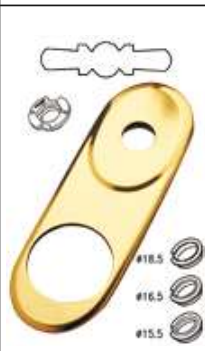

95.172..

Finitura	Prezzo €
Anod.argento	
Anod.bronzo	
Ottone	
Cromata	
Cromo satinato	

Mostrina **mm 62 x 180 per serrature a cilindro europeo**
con foro maniglia interasse 85 mm
completa di supporto in plastica e
3 anelli adattatori per maniglie Ø 15,5-16,5-18,5 mm
Conf. da 5 pezzi

95.174..

Finitura	Prezzo €
Anod.argento	
Anod.bronzo	
Ottone	
Cromata	
Cromo satinato	

Mostrina **mm 62 x 180 per serrature a cilindro europeo**
con foro Ø 17 mm e foro maniglia interasse 85 mm
completa di supporto in plastica e
3 anelli adattatori per maniglie Ø 15,5-16,5-18,5 mm
Conf. da 5 pezzi

95.170..

Finitura	Prezzo €
Anod.argento	
Anod.bronzo	
Ottone	
Cromata	
Cromo satinato	

Mostrina **mm 62 x 180 per serrature a cilindro europeo**
con foro Ø 50 Defender e foro maniglia interasse 85 mm
completa di supporto in plastica, anello pomolo fisso e
3 anelli adattatori per maniglie Ø 15,5-16,5-18,5 mm
Conf. da 5 pezzi

95.175..

Finitura	Prezzo €
Anod.argento	
Anod.bronzo	
Ottone	
Cromata	
Cromo satinato	

Mostrina **mm 62 x 180**
per serrature a cilindro europeo
con foro Ø 17 mm, completa di supporto in plastica
SENZA FORO MANIGLIA.
Conf. da 5 pezzi