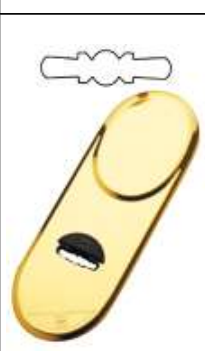

95.168..

Finitura	Prezzo €
Anod.argento	
Anod.bronzo	
Ottone	
Cromata	
Cromo satinato	

Mostrina interna **mm 62 x 180** concava prof. mm 10
per serrature con nucleo **compact** Nucleo Nucleo
completa di supporto in plastica, copritoppa e
3 anelli adattatori per maniglie Ø 15,5-16,5-18,5 mm
Conf. da 5 pezzi

95.173..

Finitura	Prezzo €
Anod.argento	
Anod.bronzo	
Ottone	
Cromata	
Cromo satinato	

Mostrina **mm 62 x 180**
per serrature a cilindro europeo
completa di supporto in plastica
SENZA FORO MANIGLIA.
Conf. da 5 pezzi

95.169..

Finitura	Prezzo €
Anod.argento	
Anod.bronzo	
Ottone	
Cromata	
Cromo satinato	

Mostrina interna **mm 62 x 180**
per serrature con nucleo **compact** Nucleo Nucleo
completa di supporto in plastica e copritoppa
SENZA FORO MANIGLIA
Conf. da 5 pezzi

95.174..

Finitura	Prezzo €
Anod.argento	
Anod.bronzo	
Ottone	
Cromata	
Cromo satinato	

Mostrina **mm 62 x 180 per serrature a cilindro europeo**
con foro Ø 17 mm e foro maniglia interasse 85 mm
completa di supporto in plastica e
3 anelli adattatori per maniglie Ø 15,5-16,5-18,5 mm
Conf. da 5 pezzi