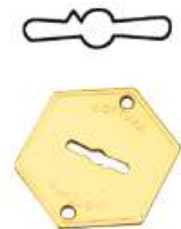

95.147/4	
Finitura	Prezzo €
Ottone	
Mostrina esterna mm 52 x 64 Per serrature art. 20.500/510/520/530/540/550 Conf. da 10 pezzi