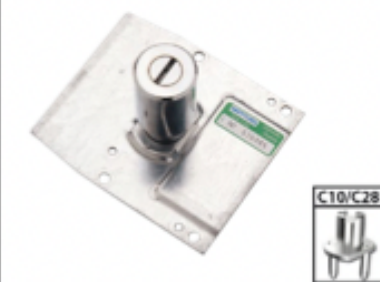

Articolo	Misura [mm]	Prezzo €								
		Pompa Ø25	Pompa Ø30	Pompa Ø34	Pompa Ø25	Pompa Ø30	Pompa Ø34	Pompa Ø25	Pompa Ø30	Pompa Ø34
91.155	50	-	-	-	-	-	-	-	-	-
91.156	60	-	-	-	-	-	-	-	-	-
91.157	70	-	-	-	-	-	-	-	-	-
91.158	80	-	-	-	-	-	-	-	-	-
91.159	90	-	-	-	-	-	-	-	-	-
91.160	100	-	-	-	-	-	-	-	-	-

Pompa esterna per art. 30.401/411 - Specificare nell'ordine misura, diametro pompa e tipo di chiave.
Dotazione : n°3 chiavi e mostrina. Per CHAMPIONS® C10/C28PLUS in dotazione lanterna.