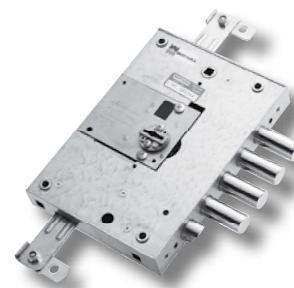

## 89K571DRD/SB

**Triplice con mezzo giro - Interasse 28 mm**

**Entrata chiave e maniglia 73 mm**

**Leva di rinforzo sui chiavistelli (B)**

Mezzo giro reversibile Ø 20 mm azionato da chiave e maniglia. Chiavistello Ø 18 corsa 36 mm  
Sbalzi aste 24 mm - Corsa aste 20 mm  
Leva di blocco sui chiavistelli.

Articolo fornito destro o sinistro (specificare)

La serratura è corredata da:

n° 1 nucleo Quick e 3 chiavi d.m. 40 mm TURCHESE

n° 1 mostrina int. + n° 1 test. (anod. bronzo)

Dim. 146 x 206

3 chiavi 40 mm

Mostrine Incluse

## 89Y571DRD/SB

**Triplice con mezzo giro - Con nucleo Replay**

**ricicrabile - Interasse 28 mm**

**Entrata chiave e maniglia 73 mm**

**Leva di rinforzo sui chiavistelli (B)**

Mezzo giro reversibile Ø 20 mm azionato da chiave e maniglia. Chiavistello Ø 18 corsa 36 mm  
Sbalzi aste 24 mm - Corsa aste 20 mm

## 89371DERD/SQ

**Triplice con mezzo giro - Interasse 28**

**Entrata chiave e maniglia 73 mm**

**DOPPIO sistema anti-intrusione (Q)**

Mezzo giro reversibile Ø 20 mm azionato da cilindro e maniglia  
Chiavistello Ø 18 corsa 29 mm  
Sbalzi aste 24 mm - Corsa aste 20 mm  
Articolo fornito destro o sinistro (specificare)  
Fissaggio cilindro con vite di testa