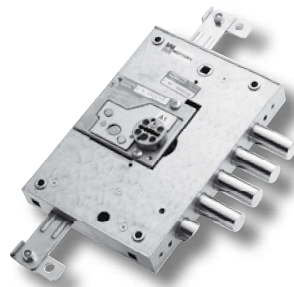

## 89K571DRD/SB

**Triplice con mezzo giro - Interasse 28 mm**

**Entrata chiave e maniglia 73 mm**

**Leva di rinforzo sui chiavistelli (B)**

Mezzo giro reversibile Ø 20 mm azionato da chiave e maniglia. Chiavistello Ø 18 corsa 36 mm  
Sbalzi aste 24 mm - Corsa aste 20 mm  
Leva di blocco sui chiavistelli.

Articolo fornito destro o sinistro (specificare)

La serratura è corredata da:

n° 1 nucleo Quick e 3 chiavi d.m. 40 mm TURCHESE

n° 1 mostrina int. + n° 1 test. (anod. bronzo)

Dim. 146 x 206

3 chiavi 40 mm

Mostrine Incluse

## 89Y571DRD/SB

**Triplice con mezzo giro - Con nucleo Replay**

**ricicrabile - Interasse 28 mm**

**Entrata chiave e maniglia 73 mm**

**Leva di rinforzo sui chiavistelli (B)**

Mezzo giro reversibile Ø 20 mm azionato da chiave e maniglia. Chiavistello Ø 18 corsa 36 mm  
Sbalzi aste 24 mm - Corsa aste 20 mm

## 89371DERD/SQ

**Triplice con mezzo giro - Interasse 28**

**Entrata chiave e maniglia 73 mm**

**DOPPIO sistema anti-intrusione (Q)**

Mezzo giro reversibile Ø 20 mm azionato da cilindro e maniglia  
Chiavistello Ø 18 corsa 29 mm  
Sbalzi aste 24 mm - Corsa aste 20 mm  
Articolo fornito destro o sinistro (specificare)  
Fissaggio cilindro con vite di testa