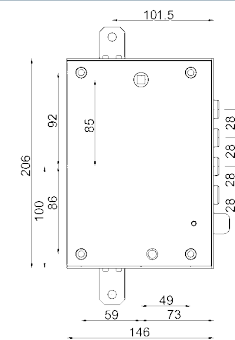

## 89371DERD/SQ

**Triplice con mezzo giro - Interasse 28**

**Entrata chiave e maniglia 73 mm**

**DOPPIO sistema anti-intrusione (Q)**

Mezzo giro reversibile Ø 20 mm azionato da cilindro e maniglia  
Chiavistello Ø 18 corsa 29 mm  
Sbalzi aste 24 mm - Corsa aste 20 mm  
Articolo fornito destro o sinistro (specificare)  
Fissaggio cilindro con vite di testa

Dim. 146 x 206

## 89371DE7D/SQ

**Triplice con mezzo giro - Interasse 37**

**Entrata chiave e maniglia 73 mm**

**DOPPIO sistema anti-intrusione (Q)**

Mezzo giro reversibile Ø 20 mm azionato da cilindro e maniglia  
Chiavistello Ø 18 corsa 29 mm  
Sbalzi aste 24 mm - Corsa aste 20 mm  
Articolo fornito destro o sinistro (specificare)  
Fissaggio cilindro con vite di testa

Dim. 146 x 206

INT. 37 mm