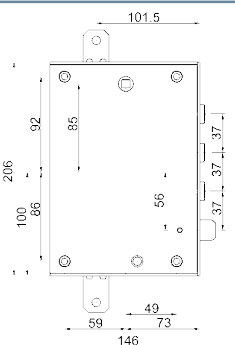

## 89K571DRD/SB

**Triplice con mezzo giro - Interasse 28 mm**

**Entrata chiave e maniglia 73 mm**

**Leva di rinforzo sui chiavistelli (B)**

Mezzo giro reversibile Ø 20 mm azionato da chiave e maniglia. Chiavistello Ø 18 corsa 36 mm  
Sbalzi aste 24 mm - Corsa aste 20 mm  
Leva di blocco sui chiavistelli.

Dim. 146 x 206

## 89371DE7D/SQ

**Triplice con mezzo giro - Interasse 37**

**Entrata chiave e maniglia 73 mm**

**DOPPIO sistema anti-intrusione (Q)**

Mezzo giro reversibile Ø 20 mm azionato da cilindro e maniglia  
Chiavistello Ø 18 corsa 29 mm  
Sbalzi aste 24 mm - Corsa aste 20 mm  
Articolo fornito destro o sinistro (specificare)  
Fissaggio cilindro con vite di testa

Dim. 146 x 206

INT. 37 mm