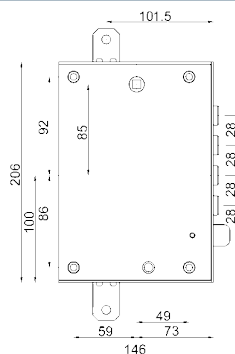

## 89K571DRD/SB

**Triplice con mezzo giro - Interasse 28 mm**

**Entrata chiave e maniglia 73 mm**

**Leva di rinforzo sui chiavistelli (B)**

Mezzo giro reversibile Ø 20 mm azionato da chiave e maniglia. Chiavistello Ø 18 corsa 36 mm  
Sbalzi aste 24 mm - Corsa aste 20 mm  
Leva di blocco sui chiavistelli.

Articolo fornito destro o sinistro (specificare)

La serratura è corredata da:

n° 1 nucleo Replay con n°3 chiavi d.m. 40 mm TURCHESE

n° 1 mostrina int. + n°1 mostrina est (ottone)

Dim. 146 x 206

3 chiavi 40 mm

## 89371DERD/SQ

**Triplice con mezzo giro - Interasse 28**

**Entrata chiave e maniglia 73 mm**

**DOPPIO sistema anti-intrusione (Q)**

Mezzo giro reversibile Ø 20 mm azionato da cilindro e maniglia  
Chiavistello Ø 18 corsa 29 mm  
Sbalzi aste 24 mm - Corsa aste 20 mm  
Articolo fornito destro o sinistro (specificare)  
Fissaggio cilindro con vite di testa

Dim. 146 x 206

INT. 37 mm