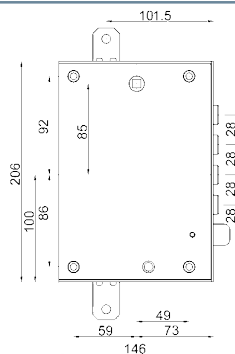

## 89K571DRD/SB

**Triplice con mezzo giro - Interasse 28 mm**

**Entrata chiave e maniglia 73 mm**

**Leva di rinforzo sui chiavistelli (B)**

Mezzo giro reversibile Ø 20 mm azionato da chiave e maniglia. Chiavistello Ø 18 corsa 36 mm  
Sbalzi aste 24 mm - Corsa aste 20 mm  
Leva di blocco sui chiavistelli.

Articolo fornito destro o sinistro (specificare)

La serratura è corredata da:

n° 1 nucleo Quick e 3 chiavi d.m. 40 mm TURCHESE

n° 1 mostrina int. + n° 1 test. (anod. bronzo)

Dim. 146 x 206

3 chiavi 40 mm

Mostrine Incluse

## 89Y571DRD/SB

**Triplice con mezzo giro - Con nucleo Replay**

**ricicrabile - Interasse 28 mm**

**Entrata chiave e maniglia 73 mm**

**Leva di rinforzo sui chiavistelli (B)**

Mezzo giro reversibile Ø 20 mm azionato da chiave e maniglia. Chiavistello Ø 18 corsa 36 mm  
Sbalzi aste 24 mm - Corsa aste 20 mm

Articolo fornito destro o sinistro (specificare)

La serratura è corredata da:

n° 1 nucleo Replay con n°3 chiavi d.m. 40 mm TURCHESE

n° 1 mostrina int. + n°1 mostrina est (ottone)

Dim. 146 x 206

3 chiavi 40 mm