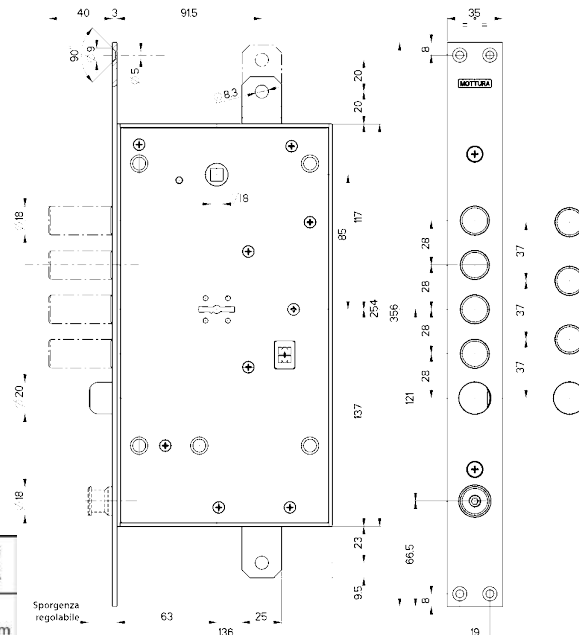

VARIE MOTTURA SERIE 54

54.577

MADE
ITALY

Sporgenza regolabile

54.777 AD INFILARE

MADE
ITALY

Sporgenza regolabile

Caratteristiche

Variazioni interassi:/28 -/37

- Triplice - Entrata chiave e maniglia mm 63
- Chiavistelli tondi Ø mm 18 con corsa mm 40
- Corsa aste mm 20
- Dispositivo di semiapertura regolabile azionato da quadro maniglia
- Tutti gli articoli sono forniti destri e sinistri (specificare nell'ordine)

La serratura è corredata da:

- 3/5 chiavi KAKI gambo mm 40 art. 92187/5
- mostrina interna art. 95324
- mostrina esterna art. 95323

A richiesta le serrature possono essere fornite con:

- chiavi gambo mm 50 art. 92269/5
- chiavi gambo mm 60 art. 92106/5
- chiavi gambo mm 85 art. 92188/5
- boccole guida chiave sia interne che esterne art. 99101V5 o 99101N5
- chiave di servizio art. 92186

Ricambio EASY GO

AD APPLICARE

AD INFILARE

54.577

54.777

3 chiavi

5 chiavi

Triplice a 4 mandate con mezzo giro Ø 20 azionato da chiave e quadro maniglia \square 8
Mezzo giro reversibile