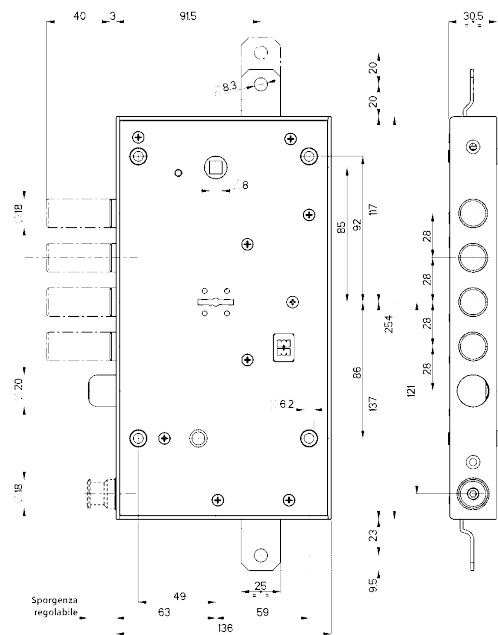

VARIE MOTTURA SERIE 54

54.577

MADE
ITALY

Sporgenza regolabile

54.777 AD INFILARE

MADE
ITALY

Sporgenza regolabile

Caratteristiche

Variazioni interassi:/28 -/37

- Triplice - Entrata chiave e maniglia mm 63
- Chiavistelli tondi Ø mm 18 con corsa mm 40
- Corsa aste mm 20
- Dispositivo di semiapertura regolabile azionato da quadro maniglia
- Tutti gli articoli sono forniti destri e sinistri (specificare nell'ordine)

La serratura è corredata da:

- 3/5 chiavi KAKI gambo mm 40 art. 92187/5
- mostrina interna art. 95324
- mostrina esterna art. 95323

A richiesta le serrature possono essere fornite con:

- chiavi gambo mm 50 art. 92269/5
- chiavi gambo mm 60 art. 92106/5
- chiavi gambo mm 85 art. 92188/5
- boccole guida chiave sia interne che esterne art. 99101V5 o 99101N5
- chiave di servizio art. 92186

Ricambio EASY GO

AD APPLICARE

AD INFILARE

54.577

54.777

3 chiavi

5 chiavi

Triplice a 4 mandate con mezzo giro Ø 20 azionato da chiave e quadro maniglia \square 8
Mezzo giro reversibile