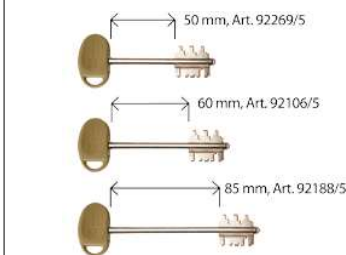

VARIE MOTTURA SERIE 54

54.577

MADE
ITALY

Sporgenza regolabile

54.777 AD INFILARE

MADE
ITALY

Sporgenza regolabile

Caratteristiche

Variazioni interassi:/28 -/37

- Triplice - Entrata chiave e maniglia mm 63
- Chiavistelli tondi Ø mm 18 con corsa mm 40
- Corsa aste mm 20
- Dispositivo di semiapertura regolabile azionato da quadro maniglia
- Tutti gli articoli sono forniti destri e sinistri (specificare nell'ordine)

La serratura è corredata da:

- 3/5 chiavi KAKI gambo mm 40 art. 92187/5
- mostrina interna art. 95324
- mostrina esterna art. 95323

A richiesta le serrature possono essere fornite con:

- chiavi gambo mm 50 art. 92269/5
- chiavi gambo mm 60 art. 92106/5
- chiavi gambo mm 85 art. 92188/5
- boccole guida chiave sia interne che esterne art. 99101V5 o 99101N5
- chiave di servizio art. 92186

Ricambio EASY GO

AD APPLICARE

AD INFILARE

54.577

54.777

3 chiavi

5 chiavi

Triplice a 4 mandate con mezzo giro Ø 20 azionato da chiave e quadro maniglia \square 8
Mezzo giro reversibile