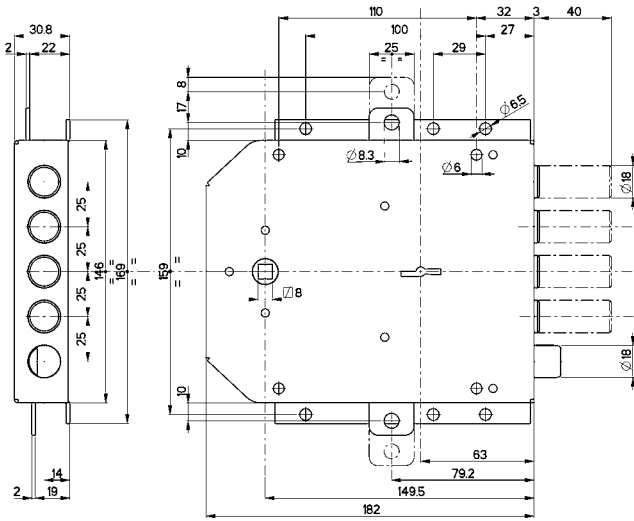

50

**SERRATURE
DOPPIA MAPPA
QUADRO MANIGLIA
LATERALE**

**Easy
GO**

BLINDATO
DOPPIA MAPPA

50.555

MADE IN ITALY

50.735 AD INFILARE

MADE IN ITALY

Caratteristiche

- Triplice
- Entrata chiave mm 63
- Corsa chiavistelli mm 40
- Corsa aste mm 17
- Tutti gli articoli sono forniti destri e sinistri (specificare nell'ordine)

La serratura è corredata da:

- 3 chiavi gambo mm 40 art. 92187
- mostrina interna art. 95314
- mostrina esterna art. 95315

- A richiesta** le serrature possono essere fornite con:
- chiavi gambo mm 50 art. 92270
 - chiavi gambo mm 60 art. 92106
 - chiavi gambo mm 85 art. 92188
 - boccole guida chiave sia interne che esterne art. 99101V o 99101N
 - chiave di servizio art. 92186
 - chiave TIPO Y art. 92318

A RICHIESTA
Chiave doppia-mappa
ad uso servizio
(apre solo il 1/2 giro)

A RICHIESTA
Chiave doppia-mappa tipo Y
azione 1/2 giro e 2 mandate

Ricambio EASY-GO

AD APPLICARE	Prezzo €		Prezzo €	AD INFILARE	
	50.555		50.735		
3 chiavi					
<p>Triplice con mezzo giro Ø 18 azionato da chiave e quadro maniglia <input checked="" type="checkbox"/> 8 N. 4 chiavistelli tondi Ø 18 con interasse mm 25 Entrata maniglia mm 150</p> <p>Gli altri accessori NON sono compresi.</p>					
	50.556		50.736		
3 chiavi					
<p>Triplice senza mezzo giro N. 5 chiavistelli tondi Ø 18 con interasse mm 25</p> <p>Gli altri accessori NON sono compresi.</p>					
	50.557		50.737		
3 chiavi					
<p>Triplice con mezzo giro Ø 18 azionato da chiave e quadro maniglia <input checked="" type="checkbox"/> 8 N. 2 chiavistelli tondi Ø 18 con interasse mm 50 Entrata maniglia mm 150</p> <p>Gli altri accessori NON sono compresi.</p>					
	50.558		50.738		
3 chiavi					
<p>Triplice senza mezzo giro N. 3 chiavistelli tondi Ø 18 con interasse mm 50</p> <p>Gli altri accessori NON sono compresi.</p>					