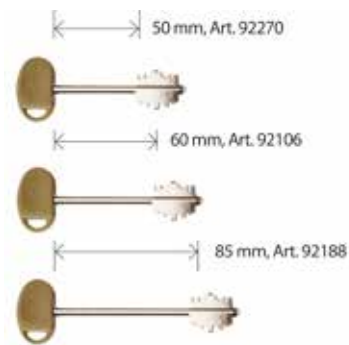

50

**SERRATURE
DOPPIA MAPPA
QUADRO MANIGLIA
LATERALE**

**Easy
GO**

BLINDATO
DOPPIA MAPPA

50.555

MADE IN ITALY

50.735 AD INFILARE

MADE IN ITALY

Caratteristiche

- Triplice
- Entrata chiave mm 63
- Corsa chiavistelli mm 40
- Corsa aste mm 17
- Tutti gli articoli sono forniti destri e sinistri (specificare nell'ordine)

La serratura è corredata da:

- 3 chiavi gambo mm 40 art. 92187
- mostrina interna art. 95314
- mostrina esterna art. 95315

- A richiesta** le serrature possono essere fornite con:
- chiavi gambo mm 50 art. 92270
 - chiavi gambo mm 60 art. 92106
 - chiavi gambo mm 85 art. 92188
 - boccole guida chiave sia interne che esterne art. 99101V o 99101N
 - chiave di servizio art. 92186
 - chiave TIPO Y art. 92318

A RICHIESTA
Chiave doppia-mappa
ad uso servizio
(apre solo il 1/2 giro)

A RICHIESTA
Chiave doppia-mappa tipo Y
azione 1/2 giro e 2 mandate

Ricambio EASY-GO

AD APPLICARE	Prezzo €		Prezzo €	AD INFILARE	
	50.555		50.735		
3 chiavi					
<p>Triplice con mezzo giro Ø 18 azionato da chiave e quadro maniglia <input checked="" type="checkbox"/> 8 N. 4 chiavistelli tondi Ø 18 con interasse mm 25 Entrata maniglia mm 150</p> <p>Gli altri accessori NON sono compresi.</p>					
	50.556		50.736		
3 chiavi					
<p>Triplice senza mezzo giro N. 5 chiavistelli tondi Ø 18 con interasse mm 25</p> <p>Gli altri accessori NON sono compresi.</p>					
	50.557		50.737		
3 chiavi					
<p>Triplice con mezzo giro Ø 18 azionato da chiave e quadro maniglia <input checked="" type="checkbox"/> 8 N. 2 chiavistelli tondi Ø 18 con interasse mm 50 Entrata maniglia mm 150</p> <p>Gli altri accessori NON sono compresi.</p>					
	50.558		50.738		
3 chiavi					
<p>Triplice senza mezzo giro N. 3 chiavistelli tondi Ø 18 con interasse mm 50</p> <p>Gli altri accessori NON sono compresi.</p>					