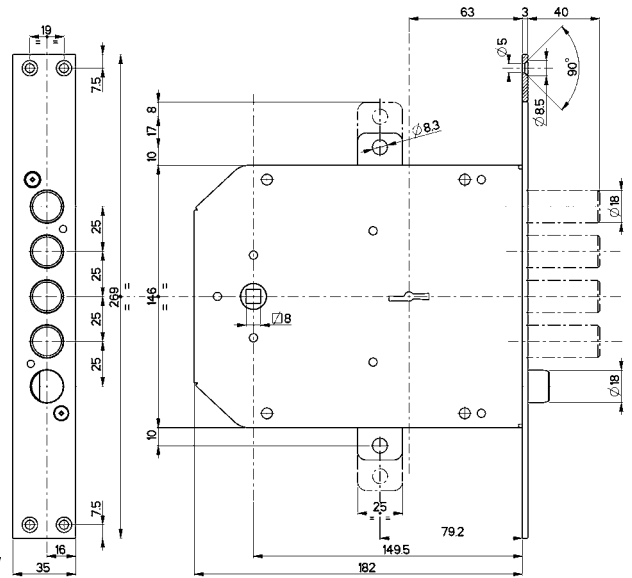

50

**SERRATURE
DOPPIA MAPPA
QUADRO MANIGLIA
LATERALE**

**Easy
GO**

BLINDATO
DOPPIA MAPPA

50.555

MADE IN ITALY

50.735 AD INFILARE

MADE IN ITALY

Caratteristiche

- Triplice
- Entrata chiave mm 63
- Corsa chiavistelli mm 40
- Corsa aste mm 17
- Tutti gli articoli sono forniti destri e sinistri (specificare nell'ordine)

La serratura è corredata da:

- 3 chiavi gambo mm 40 art. 92187
- mostrina interna art. 95314
- mostrina esterna art. 95315

- A richiesta** le serrature possono essere fornite con:
- chiavi gambo mm 50 art. 92270
 - chiavi gambo mm 60 art. 92106
 - chiavi gambo mm 85 art. 92188
 - boccole guida chiave sia interne che esterne art. 99101V o 99101N
 - chiave di servizio art. 92186
 - chiave TIPO Y art. 92318

A RICHIESTA
Chiave doppia-mappa
ad uso servizio
(apre solo il 1/2 giro)

A RICHIESTA
Chiave doppia-mappa tipo Y
azione 1/2 giro e 2 mandate

Ricambio EASY-GO

AD APPLICARE	Prezzo €		Prezzo €	AD INFILARE	
	50.555		50.735		
3 chiavi					
<p>Triplice con mezzo giro Ø 18 azionato da chiave e quadro maniglia <input checked="" type="checkbox"/> 8 N. 4 chiavistelli tondi Ø 18 con interasse mm 25 Entrata maniglia mm 150</p> <p>Gli altri accessori NON sono compresi.</p>					
	50.556		50.736		
3 chiavi					
<p>Triplice senza mezzo giro N. 5 chiavistelli tondi Ø 18 con interasse mm 25</p> <p>Gli altri accessori NON sono compresi.</p>					
	50.557		50.737		
3 chiavi					
<p>Triplice con mezzo giro Ø 18 azionato da chiave e quadro maniglia <input checked="" type="checkbox"/> 8 N. 2 chiavistelli tondi Ø 18 con interasse mm 50 Entrata maniglia mm 150</p> <p>Gli altri accessori NON sono compresi.</p>					
	50.558		50.738		
3 chiavi					
<p>Triplice senza mezzo giro N. 3 chiavistelli tondi Ø 18 con interasse mm 50</p> <p>Gli altri accessori NON sono compresi.</p>					