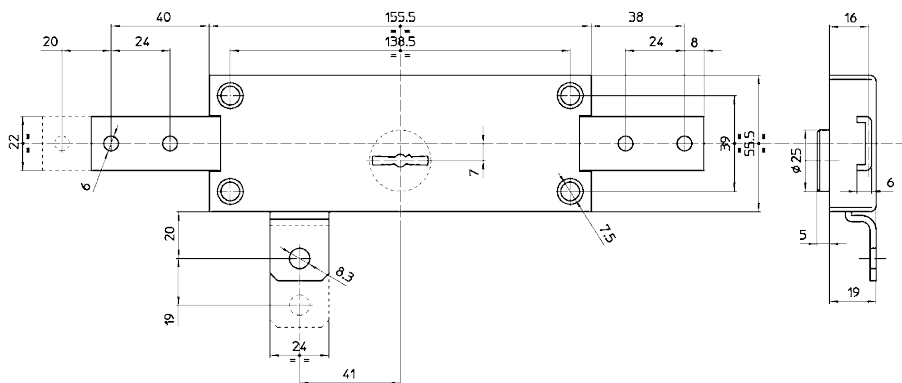

45.853

Caratteristiche

- Laterali, centrali o tripli con chiusura destra e/o sinistra
- Corsa aste mm 20
- Apertura interna con chiave
- Finitura unica: Zincata

Dotazione di serie :

- 2 chiavi gambo mm 36 art. 92292/5
- 1/2 perni di fissaggio

Zincata

Centrale

Corsa aste mm 20
n.2 perni (Ø9X14 mm) di fissaggio asta destra e sinistra

2 chiavi 36 mm art. 92292/5

45.851

Aste **NON** comprese

Finitura

Prezzo €

Zincata

Centrale

con agganci asta piegati
Corsa aste mm 20
n.2 perni (Ø9X14 mm) di fissaggio asta destra e sinistra

2 chiavi 36 mm art. 92292/5

45.853

Aste **NON** comprese
A richiesta asta art. 93.089

Finitura

Prezzo €

Zincata

Triplice

con agganci asta piegati
Corsa aste mm 20
n.2 perni (Ø9X14 mm) di fissaggio asta destra e sinistra

2 chiavi 36 mm art. 92292/5