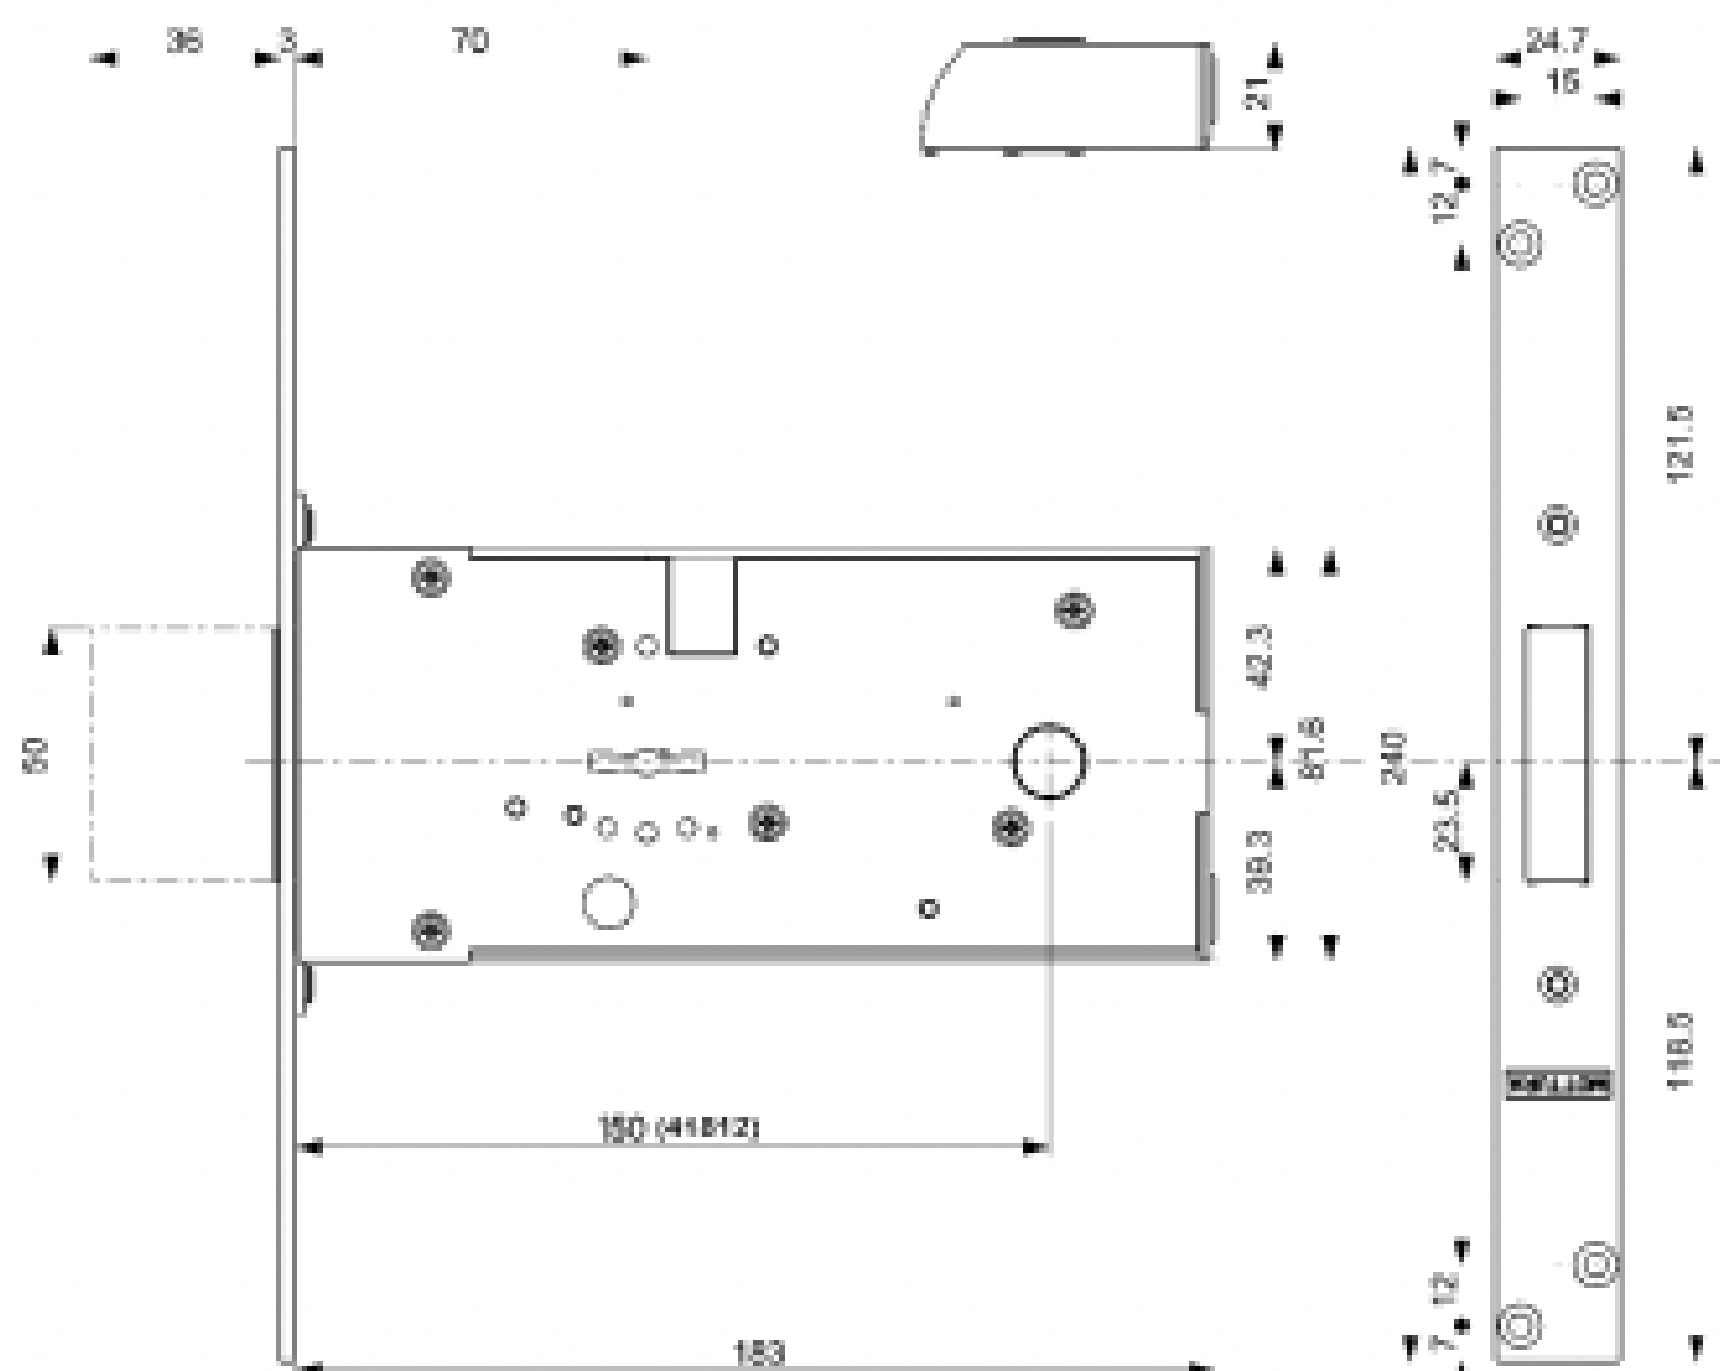

41.810

MADE
IN
ITALY

Caratteristiche

- Serrature ad infilare per infissi in ALLUMINIO
- Laterali
- Entrata chiave mm 70
- Entrata maniglia comando mezzo giro mm 150
- Tutti gli articoli sono ambidestri

Serrature fornite con :
3 chiavi gambo mm 36 art.92229/5

A richiesta le serrature
possono essere fornite con:
• chiavi gambo mm 60 art. 92102/5