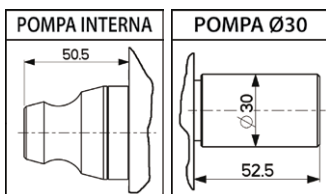

35.381

MADE IN ITALY

Caratteristiche

- Laterali, verticali o triplici
- Pompa-cilindro esterna lunghezza mm 50 per lunghezze diverse vedere fine capitolo
- Versioni con pomolo interno autobloccante e con pompa cilindro singola o doppia
- Tutti gli articoli sono reversibili
- Finitura unica: Verniciata nera

Dotazione di serie:

Laterali - art.35360 - 35361

- n. 3 chiavi art. 92105
- n. 1 mostrina ottone art. 95148/N
- n. 1 ferrogliera art. 94310
- viti e minuteria

Verticali - art.35370 - 35372

- n. 3 chiavi art. 92105
- n. 1 mostrina ottone art. 95148/N
- n. 1 ferrogliera superiore art. 94312
- n. 2 cavallotti copri-asta art. 99154
- n. 2 passanti per aste art. 99162
- n. 1 bocchetta a pavimento art. 99181
- viti e minuteria

<h1>35.360</h1> 	Prezzo €			
	Finitura			
	Pomolo interno			
	Nero			
Laterale - Apertura interna con pomolo autobloccante Corsa chiavistelli mm 24				
<h1>35.361</h1> 	Prezzo €			
	Finitura			
	Pompa Ø30	Pompa Ø34		
	Nero 3 chiavi			
Laterale - Entrata chiave mm 30 - Apertura interna con pomolo autobloccante Pompa esterna - Corsa chiavistelli mm 24				
<h1>35.370</h1> 	Prezzo €			
	Finitura			
	Pomolo interno			
	Nero			
Verticale - Apertura interna con pomolo autobloccante Corsa aste mm 20 Aste NON comprese				