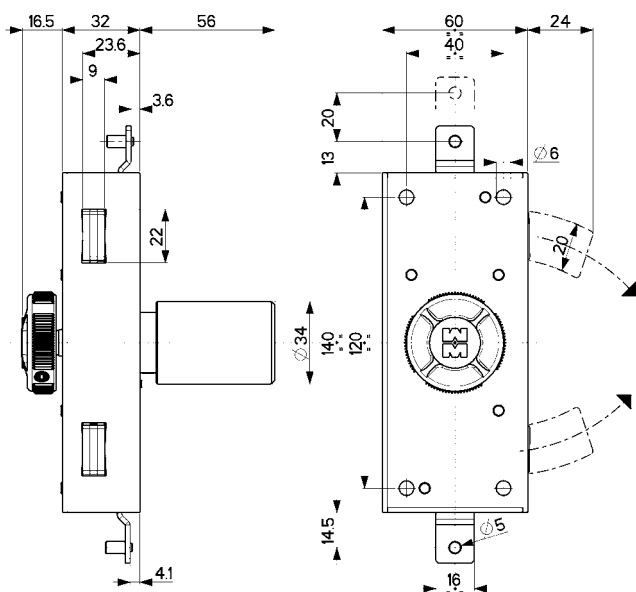

35.381

MADE IN ITALY

Caratteristiche

- Laterali, verticali o triplici
- Pompa-cilindro esterna lunghezza mm 50 per lunghezze diverse vedere fine capitolo
- Versioni con pomolo interno autobloccante e con pompa cilindro singola o doppia
- Tutti gli articoli sono reversibili
- Finitura unica: Verniciata nera

Dotazione di serie:

Laterali - art.35360 - 35361

- n. 3 chiavi art. 92105
- n. 1 mostrina ottone art. 95148/N
- n. 1 ferrogliera art. 94310
- viti e minuteria

Verticali - art.35370 - 35372

- n. 3 chiavi art. 92105
- n. 1 mostrina ottone art. 95148/N
- n. 1 ferrogliera superiore art. 94312
- n. 2 cavallotti copri-asta art. 99154
- n. 2 passanti per aste art. 99162
- n. 1 bocchetta a pavimento art. 99181
- viti e minuteria

Triplici - art.35380 - 35383

- n. 3 chiavi art. 92105
- n. 1 mostrina ottone art. 95148/N
- n. 1 ferrogliera laterale art. 94310
- n. 1 ferrogliera superiore art. 94312
- n. 2 cavallotti copri-asta art. 99154
- n. 1 bocchetta a pavimento art. 99181
- n. 2 passanti per aste art. 99162
- viti e minuteria

<h1>35.360</h1> 	Prezzo €			
	Finitura			
	Pomolo interno			
	Nero			
Laterale - Apertura interna con pomolo autobloccante Corsa chiavistelli mm 24				
<h1>35.361</h1> 	Prezzo €			
	Finitura			
	Pompa Ø30	Pompa Ø34		
	Nero 3 chiavi			
Laterale - Entrata chiave mm 30 - Apertura interna con pomolo autobloccante Pompa esterna - Corsa chiavistelli mm 24				
<h1>35.370</h1> 	Prezzo €			
	Finitura			
	Pomolo interno			
	Nero			
Verticale - Apertura interna con pomolo autobloccante Corsa aste mm 20 Aste NON comprese				