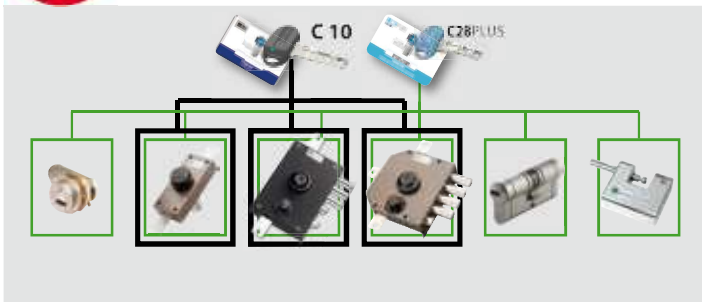

<h2>92.CP8D0</h2>	
<b>Prezzo €</b>	
Chiave non cifrata per pompa a cilindro CHAMPIONS® C28PLUS. <b>Duplicazione chiavi PROTETTA</b>	

SUPPLEMENTI PER SERRATURE CON POMPA-CILINDRO CON LUNGHEZZE SUPERIORI A 50 mm	
Lunghezza cilindro	
60 mm	Serratura corredata con pompa-cilindro esterna mm 60 di Ø 25, 30 oppure 34 senza supplemento di prezzo
70-80 mm	Serratura corredata con pompa-cilindro esterna mm 70 - mm 80 di Ø 25, 30 oppure 34
90-100 mm	Serratura corredata con pompa-cilindro esterna mm 90 - mm 100 di Ø 25, 30 oppure 34

SUPPLEMENTI PER SERRATURE CON POMPA-CILINDRO CHAMPIONS® (C10/C28PLUS) CON LUNGHEZZE SUPERIORI A 50 mm	
Lunghezza cilindro	
60 mm	Serratura corredata con pompa-cilindro esterna mm 60 di Ø 25, 30 oppure 34 senza supplemento di prezzo
70-80 mm	Serratura corredata con pompa-cilindro esterna mm 70 - mm 80 di Ø 25, 30 oppure 34
90-100 mm	Serratura corredata con pompa-cilindro esterna mm 90 - mm 100 di Ø 25, 30 oppure 34

**Impianto a chiave unica KA (Keyed Alike)**

Sistema composto da più cilindri con la stessa cifratura che possono quindi essere aperti dalla stessa chiave

* Aumenti per realizzazione di impianti a cifrature speciali Prezzi da sommare al costo di ogni cilindro dell'impianto.	DUPLICAZIONE	
	LIBERA	PROTETTA
	C10	C28PLUS
<b>1) Cifratura a nostra scelta</b>		
Mezzo cilindro - Cilindro con pomolo - Lucchetto		
Serrature pompa singola (esterna) - Ferroglietti		
Cilindro doppio		
Serrature doppia pompa (interna/esterna)		
<b>2) Numero di chiavi diverso dalla dotazione standard</b>		
<b>DETRAZIONE</b> per ogni chiave in meno rispetto alla dotazione		
<b>MAGGIORAZIONE</b> per ogni chiave in più rispetto alla dotazione		
<b>3) Cifratura KA al campione</b>		
Mezzo cilindro - Cilindro con pomolo - Lucchetto		
Serrature pompa singola (esterna) - Ferroglietti		
Cilindro doppio		
Serrature doppia pompa (interna/esterna)		
<b>4) Numero chiavi in dotazione standard per cilindro</b>	<b>3</b>	<b>3/5</b>