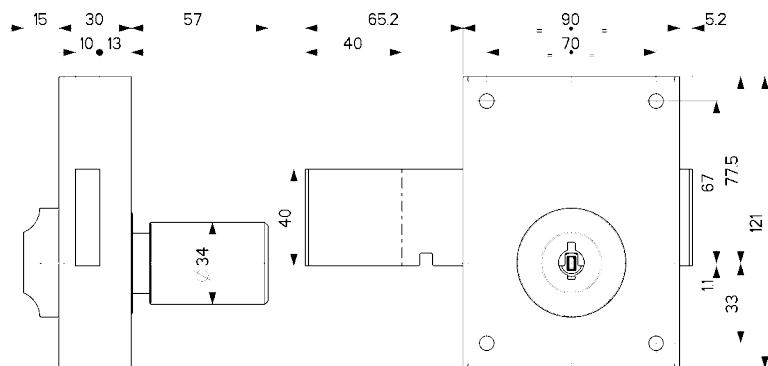

34.350

Caratteristiche

- Laterali
- Pompa-cilindro esterna mm. 50 per lunghezze diverse vedere fine capitolo.
- Versioni con pomolo interno autobloccante e con pompa-cilindro singola
- Tutti gli articoli sono ambidestri
- Finitura : Verniciato

Dotazione di serie :

- n. 3 chiavi art. 92105
- n. 1 mostrina cromata art. 95148/N
- n. 1 ferrogliera art. 94180 per art.34350/351/355
- n. 1 ferrogliera art. 94181 per art.34352/353
- viti e minuteria

Avvertenza: l'applicazione in esterno richiede un trattamento "superficiale" in grado di offrire una maggiore resistenza agli agenti atmosferici. Per informazioni contattare l'azienda.

34.350

Finitura	Prezzo €			
	Pompa Ø30	Pompa Ø34		
Verniciato 3ch.				
Laterale - Entrata chiave mm 45 Corsa chiavistello mm 40 Apertura interna con chiave Pompa esterna				

34.351

Finitura	Prezzo €			
	Pompa Ø30	Pompa Ø34		
Verniciato 3ch.				
Laterale - Entrata chiave mm 45 Corsa chiavistello mm 40 Apertura interna con pomolo Pompa esterna