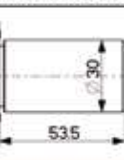

34.350

Caratteristiche

- Laterali
- Pompa-cilindro esterna mm. 50 per lunghezze diverse vedere fine capitolo.
- Versioni con pomolo interno autobloccante e con pompa-cilindro singola
- Tutti gli articoli sono ambidestri
- Finitura : Verniciato

Dotazione di serie :

- n. 3 chiavi art. 92105
- n. 1 mostrina cromata art. 95148/N
- n. 1 ferrogliera art. 94180 per art.34350/351/355
- n. 1 ferrogliera art. 94181 per art.34352/353
- viti e minuteria

Avvertenza: l'applicazione in esterno richiede un trattamento "superficiale" in grado di offrire una maggiore resistenza agli agenti atmosferici. Per informazioni contattare l'azienda.

POMPA Ø30

34.350

Finitura	Prezzo €			
	Pompa Ø30	Pompa Ø34		
Verniciato 3ch.				
Laterale - Entrata chiave mm 45 Corsa chiavistello mm 40 Apertura interna con chiave Pompa esterna				

34.351

Finitura	Prezzo €			
	Pompa Ø30	Pompa Ø34		
Verniciato 3ch.				
Laterale - Entrata chiave mm 45 Corsa chiavistello mm 40 Apertura interna con pomolo Pompa esterna				

34.352

Finitura	Prezzo €			
	Pompa Ø30	Pompa Ø34		
Verniciato 3ch.				
Laterale - Entrata chiave mm 45 Corsa chiavistello mm 120 Apertura interna con chiave Pompa esterna