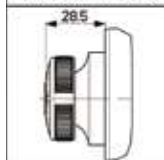

POMOLO INTERNO