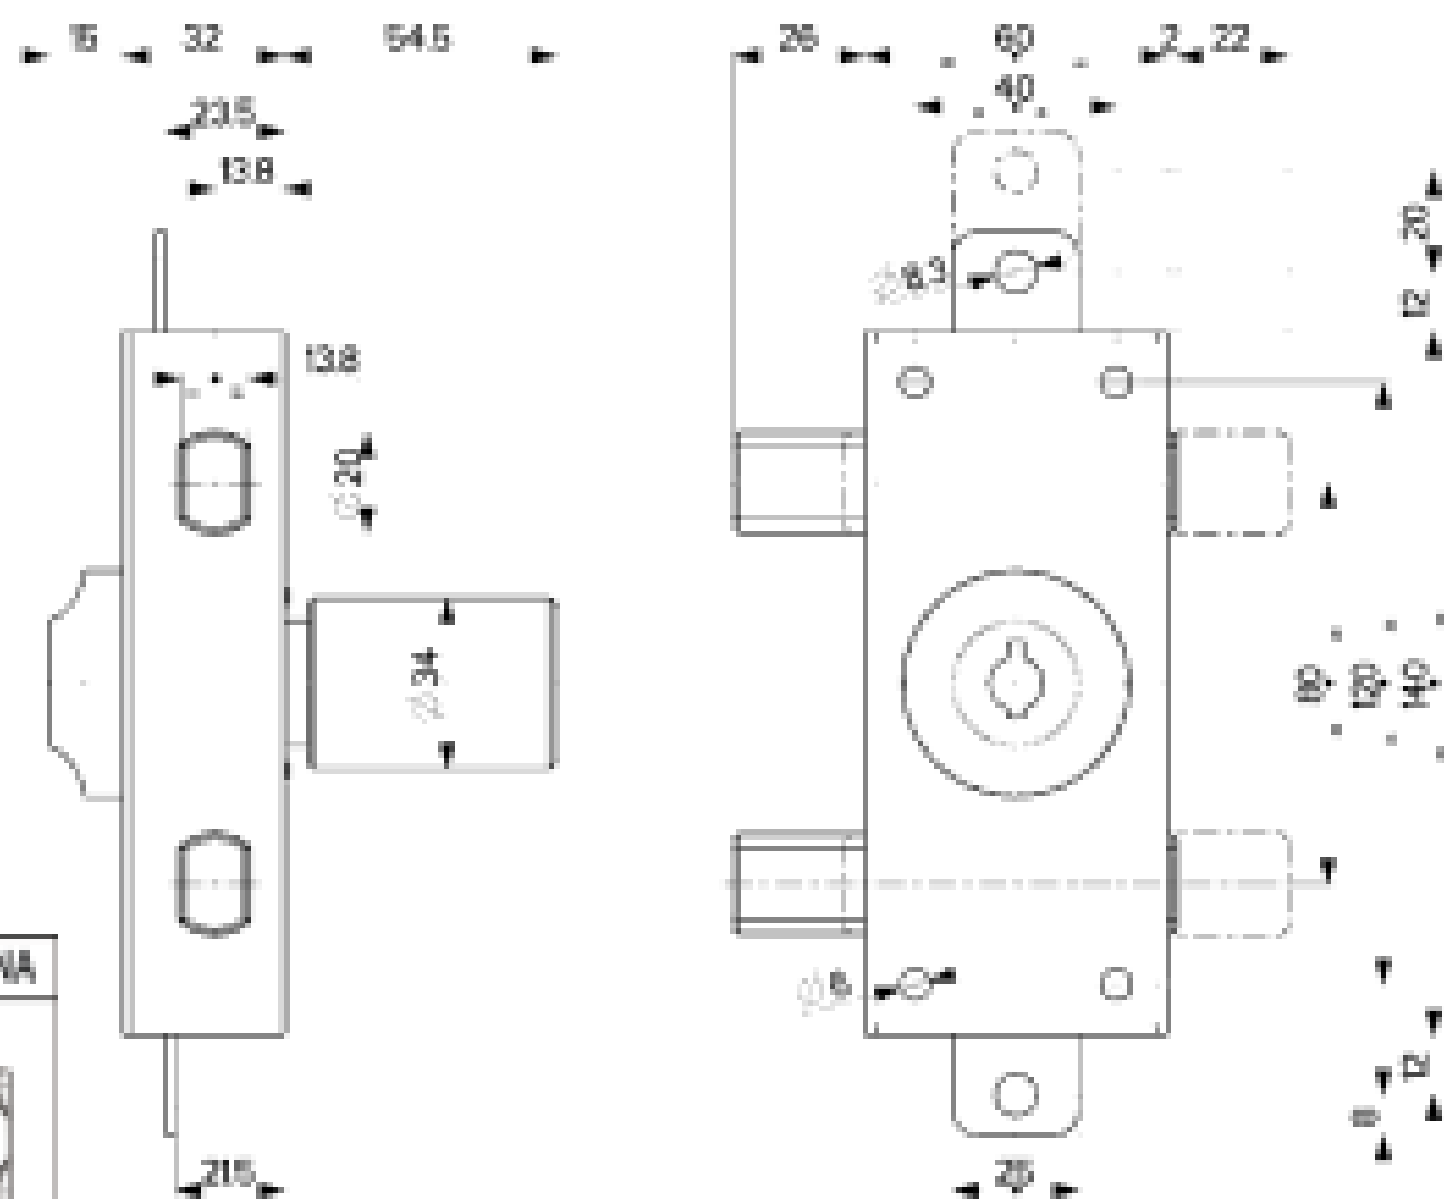

34.328

MADE
IN
ITALY

Caratteristiche

- Verticali, laterali o triplici
- Pompa-cilindro esterna mm. 50 per lunghezze diverse vedere inizio capitolo.
- Versioni con pomolo interno autobloccante e con pompa-cilindro singola o doppia
- Tutti gli articoli sono ambidestri
- Finiture : Verniciato, Verniciato nero
- Dotazione di serie :

Verticali - art.34322 - 34326

- n. 3/5 chiavi
- n. 1 mostrina cromata art. 95148/N
- n. 2 passanti per aste art. 99152
- n. 1 cavallotto superiore art. 99153
- n. 1 boccola a pavimento art. 99151
- viti e minuteria

Laterali - art.34331-34332

- n. 3/5 chiavi
- n. 1 mostrina ottone art. 95148/N
- n. 1 ferrogliera art. 94299
- viti e minuteria

Triplice - art.34328 - 34337

- n. 3/5 chiavi
- n. 1 mostrina ottone art. 95148/N
- n. 1 ferrogliera art. 94299
- n. 2 passanti per aste art. 99152
- n. 1 cavallotto superiore art. 99153
- n. 1 boccola a pavimento art. 99151
- viti e minuteria

<h2>34.335</h2>	Finitura	Prezzo €						
		Pompa Ø25	Pompa Ø30	Pompa Ø34				
	Verniciato 3ch.							
Nero 3 chiavi								
<p>Triplice - Entrata chiave mm 30 - Chiavistelli sezione mm. 20x14 corsa mm 22 - Corsa aste mm 20 Apertura interna con chiave cifrata - Doppia pompa esterna/interna - Mostrina esterna ottone - Aste NON comprese</p>								