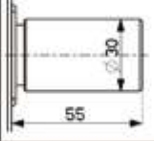

### Caratteristiche

- Verticali
- Pompa-cilindro esterna mm 50 per lunghezze diverse vedere fine capitolo.
- Apertura interna con pomolo autobloccante o chiave
- Tutti gli articoli sono ambidestri
- Finitura : Verniciato