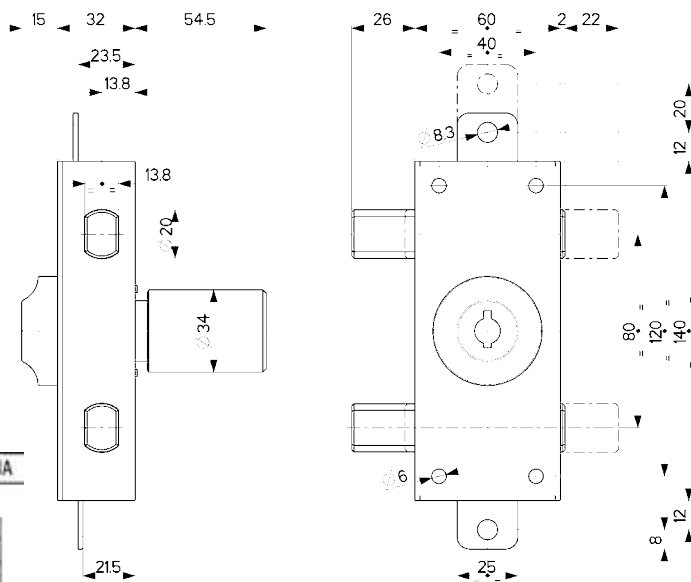

34.328

Caratteristiche

- Verticali, laterali o triplici
- Pompa-cilindro esterna mm. 50 per lunghezze diverse vedere fine capitolo.
- Versioni con pomolo interno autobloccante e con pompa-cilindro singola o doppia
- Tutti gli articoli sono ambidestri
- Finiture : Verniciato, Verniciato nero
- Dotazione di serie :

Verticali - art.34322 - 34326

- n. 3/5 chiavi
- n. 1 mostrina cromata art. 95148/N
- n. 2 passanti per aste art. 99152
- n. 1 cavallotto superiore art. 99153
- n. 1 boccola a pavimento art. 99151
- viti e minuteria

Laterali - art.34331-34332

- n. 3/5 chiavi
- n. 1 mostrina ottone art. 95148/N
- n. 1 ferrogliera art. 94299
- viti e minuteria

Triplice - art.34328 - 34337

- n. 3/5 chiavi
- n. 1 mostrina ottone art. 95148/N
- n. 1 ferrogliera art. 94299
- n. 2 passanti per aste art. 99152
- n. 1 cavallotto superiore art. 99153
- n. 1 boccola a pavimento art. 99151
- viti e minuteria

Optional : per Laterali e Triplici

ferrogliera larga art. 94300 o piatta art. 94074 e chiavistelli allungati mm 25

ASTE NON COMPRESSE

Avvertenza: l'applicazione in esterno richiede un trattamento "superficiale" in grado di offrire una maggiore resistenza agli agenti atmosferici. Per informazioni contattare l'azienda.

PER ORDINI AGGIUNGERE AL CODICE ARTICOLO

"A" PER CHAMPIONS C10
"B" PER CHAMPIONS C28PLUS (spec. q.tà chiavi)

34.322

Finitura	Prezzo €								
	Pompa Ø25	Pompa Ø30	Pompa Ø34						
Verniciato 3ch.									
Nero 3 chiavi									
Verticale - Entrata chiave mm 30 - Corsa aste mm 20 Apertura interna con chiave cifrata - Doppia pompa esterna/interna - Mostrina esterna cromata Aste NON comprese									

34.323

Finitura	Prezzo €								
	Pompa solo interna								
Verniciato 3ch.									
Nero 3 chiavi									
Verticale - Corsa aste mm 20 Apertura interna con chiave cifrata - Pompa interna Aste NON comprese									

34.324

Finitura	Prezzo €								
	Pompa Ø25	Pompa Ø30	Pompa Ø34	Pompa Ø25	Pompa Ø30	Pompa Ø34	Pompa Ø25	Pompa Ø30	Pompa Ø34
Verniciato 3ch.									
Verniciato 5ch.									
Nero 3 chiavi									
Nero 5 chiavi									
Verticale - Entrata chiave mm 30 - Corsa aste mm 20 Apertura interna con chiave - Pompa esterna - Mostrina esterna cromata - Aste NON comprese