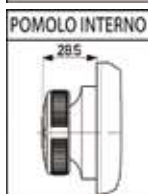

34.328

Caratteristiche

- Verticali, laterali o triplici
- Pompa-cilindro esterna mm. 50 per lunghezze diverse vedere fine capitolo.
- Versioni con pomolo interno autobloccante e con pompa-cilindro singola o doppia
- Tutti gli articoli sono ambidestri
- Finiture : Verniciato, Verniciato nero
- Dotazione di serie :

Verticali - art.34322 - 34326

- n. 3/5 chiavi
- n. 1 mostrina cromata art. 95148/N
- n. 2 passanti per aste art. 99152
- n. 1 cavallotto superiore art. 99153
- n. 1 boccola a pavimento art. 99151
- viti e minuteria

Laterali - art.34331-34332

- n. 3/5 chiavi
- n. 1 mostrina ottone art. 95148/N
- n. 1 ferrogliera art. 94299
- viti e minuteria

Triplice - art.34328 - 34337

- n. 3/5 chiavi
- n. 1 mostrina ottone art. 95148/N
- n. 1 ferrogliera art. 94299
- n. 2 passanti per aste art. 99152
- n. 1 cavallotto superiore art. 99153
- n. 1 boccola a pavimento art. 99151
- viti e minuteria

Optional : per Laterali e Triplici

ferrogliera larga art. 94300 o piatta art. 94074 e chiavistelli allungati mm 25

ASTE NON COMPRESSE

Avvertenza: l'applicazione in esterno richiede un trattamento "superficiale" in grado di offrire una maggiore resistenza agli agenti atmosferici. Per informazioni contattare l'azienda.

PER ORDINI AGGIUNGERE AL CODICE ARTICOLO

"A" PER CHAMPIONS C10
"B" PER CHAMPIONS C28PLUS (spec. q.tà chiavi)