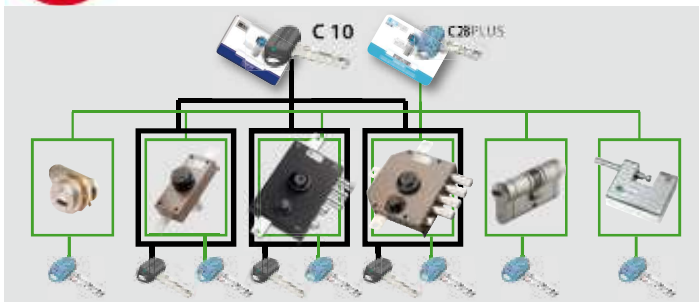

SUPPLEMENTI PER SERRATURE CON POMPA-CILINDRO CHAMPIONS® (C10/C28PLUS) CON LUNGHEZZE SUPERIORI A 50 mm	
Lunghezza cilindro	
60 mm	Serratura corredata con pompa-cilindro esterna mm 60 di Ø 25, 30 oppure 34 senza supplemento di prezzo
70-80 mm	Serratura corredata con pompa-cilindro esterna mm 70 - mm 80 di Ø 25, 30 oppure 34
90-100 mm	Serratura corredata con pompa-cilindro esterna mm 90 - mm 100 di Ø 25, 30 oppure 34

**Impianto a chiave unica KA (Keyed Alike)**

Sistema composto da più cilindri con la stessa cifratura che possono quindi essere aperti dalla stessa chiave

* Aumenti per realizzazione di impianti a cifrature speciali Prezzi da sommare al costo di ogni cilindro dell'impianto.	DUPLICAZIONE	
	LIBERA	PROTETTA
	C10	C28PLUS
<b>1) Cifratura a nostra scelta</b>		
Mezzo cilindro - Cilindro con pomolo - Lucchetto		
Serrature pompa singola (esterna) - Ferroglietti		
Cilindro doppio		
Serrature doppia pompa (interna/esterna)		
<b>2) Numero di chiavi diverso dalla dotazione standard</b>		
<b>DETRAZIONE</b> per ogni chiave in meno rispetto alla dotazione		
<b>MAGGIORAZIONE</b> per ogni chiave in più rispetto alla dotazione		
<b>3) Cifratura KA al campione</b>		
Mezzo cilindro - Cilindro con pomolo - Lucchetto		
Serrature pompa singola (esterna) - Ferroglietti		
Cilindro doppio		
Serrature doppia pompa (interna/esterna)		
<b>4) Numero chiavi in dotazione standard per cilindro</b>	<b>3</b>	<b>3/5</b>

**Impianto a chiave maestra MK (Master Key)**

Una sola chiave (maestra) apre tutti i cilindri del sistema, mentre le altre chiavi aprono solo il proprio cilindro.  
Numero massimo di chiavi con cifratura diversa = 10