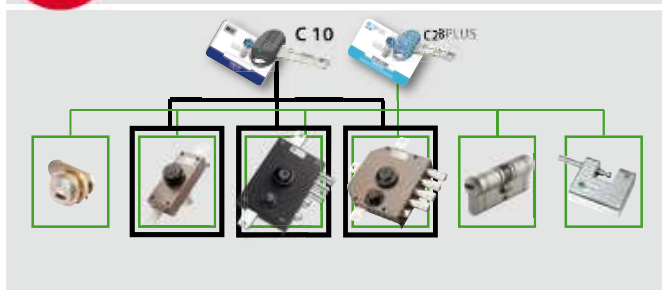

<h2>92.CP8D0</h2>	
Prezzo €	
Chiave non cifrata per pompa a cilindro CHAMPIONS® C28PLUS. <b>Duplicazione chiavi PROTETTA</b>	

SUPPLEMENTI PER SERRATURE CON POMPA-CILINDRO CON LUNGHEZZE SUPERIORI A 50 mm	
Lunghezza cilindro	
60 mm	Serratura corredata con pompa-cilindro esterna mm 60 di Ø 25, 30 oppure 34 senza supplemento di prezzo
70-80 mm	Serratura corredata con pompa-cilindro esterna mm 70 - mm 80 di Ø 25, 30 oppure 34
90-100 mm	Serratura corredata con pompa-cilindro esterna mm 90 - mm 100 di Ø 25, 30 oppure 34

SUPPLEMENTI PER SERRATURE CON POMPA-CILINDRO CHAMPIONS® (C10/C28PLUS) CON LUNGHEZZE SUPERIORI A 50 mm	
Lunghezza cilindro	
60 mm	Serratura corredata con pompa-cilindro esterna mm 60 di Ø 25, 30 oppure 34 senza supplemento di prezzo
70-80 mm	Serratura corredata con pompa-cilindro esterna mm 70 - mm 80 di Ø 25, 30 oppure 34
90-100 mm	Serratura corredata con pompa-cilindro esterna mm 90 - mm 100 di Ø 25, 30 oppure 34

### Impianto a chiave unica KA (Keyed Alike)

Sistema composto da più cilindri con la stessa cifratura che possono quindi essere aperti dalla stessa chiave

* Aumenti per realizzazione di impianti a cifrature speciali Prezzi da sommare al costo di ogni cilindro dell'impianto.	DUPLICAZIONE	
	LIBERA	PROTETTA
	C10	C28PLUS
<b>1) Cifratura a nostra scelta</b>		
Mezzo cilindro - Cilindro con pomolo - Lucchetto		
Serrature pompa singola (esterna) - Ferroglietti		
Cilindro doppio		
Serrature doppia pompa (interna/esterna)		
<b>2) Numero di chiavi diverso dalla dotazione standard</b>		
<b>DETRAZIONE</b> per ogni chiave in meno rispetto alla dotazione		
<b>MAGGIORAZIONE</b> per ogni chiave in più rispetto alla dotazione		
<b>3) Cifratura KA al campione</b>		
Mezzo cilindro - Cilindro con pomolo - Lucchetto		
Serrature pompa singola (esterna) - Ferroglietti		
Cilindro doppio		
Serrature doppia pompa (interna/esterna)		
<b>4) Numero chiavi in dotazione standard per cilindro</b>	<b>3</b>	<b>3/5</b>