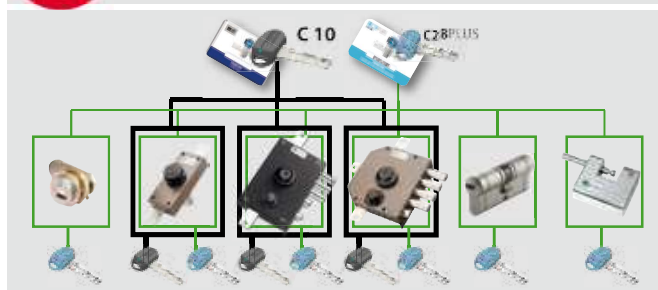

SUPPLEMENTI PER SERRATURE CON POMPA-CILINDRO CHAMPIONS® (C10/C28PLUS) CON LUNGHEZZE SUPERIORI A 50 mm	
Lunghezza cilindro	
60 mm	Serratura corredata con pompa-cilindro esterna mm 60 di Ø 25, 30 oppure 34 senza supplemento di prezzo
70-80 mm	Serratura corredata con pompa-cilindro esterna mm 70 - mm 80 di Ø 25, 30 oppure 34
90-100 mm	Serratura corredata con pompa-cilindro esterna mm 90 - mm 100 di Ø 25, 30 oppure 34

### Impianto a chiave unica KA (Keyed Alike)

Sistema composto da più cilindri con la stessa cifratura che possono quindi essere aperti dalla stessa chiave

* Aumenti per realizzazione di impianti a cifrature speciali Prezzi da sommare al costo di ogni cilindro dell'impianto.	DUPLICAZIONE	
	LIBERA	PROTETTA
	C10	C28PLUS
<b>1) Cifratura a nostra scelta</b>		
Mezzo cilindro - Cilindro con pomolo - Lucchetto		
Serrature pompa singola (esterna) - Ferroglietti		
Cilindro doppio		
Serrature doppia pompa (interna/esterna)		
<b>2) Numero di chiavi diverso dalla dotazione standard</b>		
<b>DETRAZIONE</b> per ogni chiave in meno rispetto alla dotazione		
<b>MAGGIORAZIONE</b> per ogni chiave in più rispetto alla dotazione		
<b>3) Cifratura KA al campione</b>		
Mezzo cilindro - Cilindro con pomolo - Lucchetto		
Serrature pompa singola (esterna) - Ferroglietti		
Cilindro doppio		
Serrature doppia pompa (interna/esterna)		
<b>4) Numero chiavi in dotazione standard per cilindro</b>	<b>3</b>	<b>3/5</b>

### Impianto a chiave maestra MK (Master Key)

Una sola chiave (maestra) apre tutti i cilindri del sistema, mentre le altre chiavi aprono solo il proprio cilindro.

Numero massimo di chiavi con cifratura diversa = 10