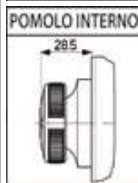

PER ORDINI AGGIUNGERE AL CODICE ARTICOLO

"A" PER CHAMPIONS C10

"B" PER CHAMPIONS C28PLUS (spec. q.tà chiavi)