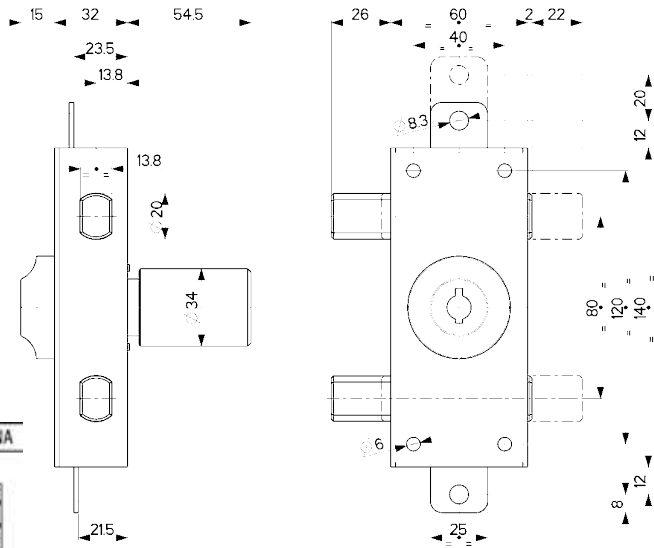

34.328

MADE IN ITALY

Caratteristiche

- Verticali, laterali o tripli
- Pompa-cilindro esterna mm. 50 per lunghezze diverse vedere fine capitolo.
- Versioni con pomolo interno autobloccante e con pompa-cilindro singola o doppia
- Tutti gli articoli sono ambidestri
- Finiture : Verniciato, Verniciato nero

Dotazione di serie :

Verticali - art.34322 - 34326

- n. 3/5 chiavi
- n. 1 mostrina cromata art. 95148/N
- n. 2 passanti per aste art. 99152
- n. 1 cavallotto superiore art. 99153
- n. 1 boccola a pavimento art. 99151
- viti e minuteria

Laterali - art.34331-34332

- n. 3/5 chiavi
- n. 1 mostrina ottone art. 95148/N
- n. 1 ferrogliera art. 94299
- viti e minuteria

Triplice - art.34328 - 34337

- n. 3/5 chiavi
- n. 1 mostrina ottone art. 95148/N
- n. 1 ferrogliera art. 94299
- n. 2 passanti per aste art. 99152
- n. 1 cavallotto superiore art. 99153
- n. 1 boccola a pavimento art. 99151
- viti e minuteria

Optional : per Laterali e Tripli

ferrogliera larga art. 94300 o piatta art. 94074 e chiavistelli allungati mm 25

ASTE NON COMPRESSE

Avvertenza: l'applicazione in esterno richiede un trattamento "superficiale" in grado di offrire una maggiore resistenza agli agenti atmosferici. Per informazioni contattare l'azienda.

PER ORDINI AGGIUNGERE AL CODICE ARTICOLO

"A" PER CHAMPIONS C10

"B" PER CHAMPIONS C28PLUS (spec. q.tà chiavi)

34.322

Finitura	Prezzo €									
	Pompa Ø25	Pompa Ø30	Pompa Ø34							
Verniciato 3ch.										
Nero 3 chiavi										
Verticale - Entrata chiave mm 30 - Corsa aste mm 20 Apertura interna con chiave cifrata - Doppia pompa esterna/interna - Mostrina esterna cromata Aste NON comprese										

34.323

Finitura	Prezzo €									
	Pompa solo interna									
Verniciato 3ch.										
Nero 3 chiavi										
Verticale - Corsa aste mm 20 Apertura interna con chiave cifrata - Pompa interna Aste NON comprese										

34.324

Finitura	Prezzo €								
	Pompa Ø25	Pompa Ø30	Pompa Ø34	Pompa Ø25	Pompa Ø30	Pompa Ø34	Pompa Ø25	Pompa Ø30	Pompa Ø34
Verniciato 3ch.									
Verniciato 5ch.									
Nero 3 chiavi									
Nero 5 chiavi									
Verticale - Entrata chiave mm 30 - Corsa aste mm 20 Apertura interna con chiave - Pompa esterna - Mostrina esterna cromata - Aste NON comprese