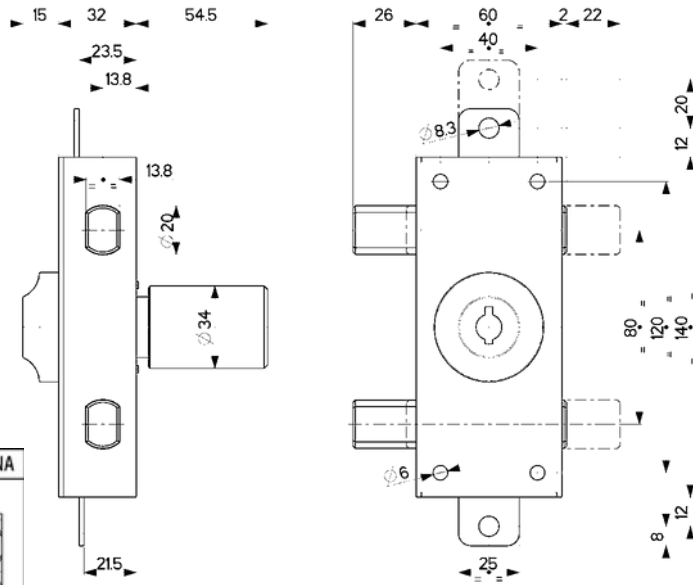

34.328

MADE IN ITALY

Caratteristiche

- Verticali, laterali o triplici
- Pompa-cilindro esterna mm. 50 per lunghezze diverse vedere inizio capitolo.
- Versioni con pomolo interno autobloccante e con pompa-cilindro singola o doppia
- Tutti gli articoli sono ambidestri
- Finiture : Verniciato, Verniciato nero

Dotazione di serie :

Verticali - art.34322 - 34326

- n. 3/5 chiavi
- n. 1 mostrina cromata art. 95148/N
- n. 2 passanti per aste art. 99152
- n. 1 cavallotto superiore art. 99153
- n. 1 boccola a pavimento art. 99151

PER ORDINI AGGIUNGERE AL CODICE ARTICOLO "A" PER CHAMPIONS C10 "B" PER CHAMPIONS C28PLUS (spec. q.tà chiavi)

34.329/SBC

Finitura	Prezzo €								
	Pompa Ø25	Pompa Ø30	Pompa Ø34	Pompa Ø25	Pompa Ø30	Pompa Ø34	Pompa Ø25	Pompa Ø30	Pompa Ø34
Verniciato 3ch.									
Verniciato 5ch.									
Nero 3 chiavi									
Nero 5 chiavi									

Triplice - Entrata chiave mm 30 - Corsa chiavistelli mm 22 - Corsa aste mm 20 - Mostrina esterna ottone
Apertura interna con pomolo autobloccante - Pompa esterna - Aste, Boccola 99151 e Cavallotto 99153 NON compresi