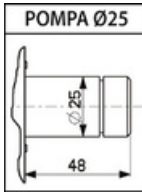

34.328

MADE IN ITALY

Caratteristiche

- Verticali, laterali o triplici
- Pompa-cilindro esterna mm. 50 per lunghezze diverse vedere inizio capitolo.
- Versioni con pomolo interno autobloccante e con pompa-cilindro singola o doppia
- Tutti gli articoli sono ambidestri
- Finiture : Verniciato, Verniciato nero

Triplice - Entrata chiave mm 30 - Corsa chiavistelli mm 22 - Corsa aste mm 20 - Mostrina esterna ottone
Apertura interna con pomolo autobloccante - Pompa esterna - Aste, Boccola 99151 e Cavallotto 99153 NON compresi