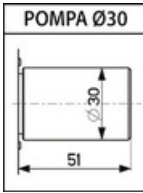

34.328

MADE IN ITALY

Caratteristiche

- Verticali, laterali o triplici
- Pompa-cilindro esterna mm. 50 per lunghezze diverse vedere inizio capitolo.
- Versioni con pomolo interno autobloccante e con pompa-cilindro singola o doppia
- Tutti gli articoli sono ambidestri
- Finiture : Verniciato, Verniciato nero

Triplice - Entrata chiave mm 30 - Corsa chiavistelli mm 22 - Corsa aste mm 20 - Mostrina esterna ottone
Apertura interna con pomolo autobloccante - Pompa esterna - Aste, Boccola 99151 e Cavallotto 99153 NON compresi