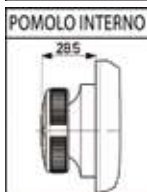

PER ORDINI AGGIUNGERE AL CODICE ARTICOLO

"A" PER CHAMPIONS C10
"B" PER CHAMPIONS C28PLUS (spec. q.tà chiavi)

34.322

| | | | | | | | | | |
|---|-----------|-----------|-----------|--|--|--|--|--|--|
| Finitura | Prezzo € | | | | | | | | |
| | | | | | | | | | |
| | Pompa Ø25 | Pompa Ø30 | Pompa Ø34 | | | | | | |
| Verniciato 3ch. | | | | | | | | | |
| Nero 3 chiavi | | | | | | | | | |
| Verticale - Entrata chiave mm 30 - Corsa aste mm 20 Apertura interna con chiave cifrata - Doppia pompa esterna/interna - Mostrina esterna cromata Aste NON comprese | | | | | | | | | |