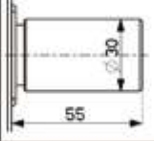

34.320

POMOLO INTERNO AUTOBLOCCANTE

POMOLO INTERNO

POMPA Ø30

Caratteristiche

- Verticali
- Pompa-cilindro esterna mm 50 per lunghezze diverse vedere fine capitolo.
- Apertura interna con pomolo autobloccante o chiave
- Tutti gli articoli sono ambidestri
- Finitura : Verniciato