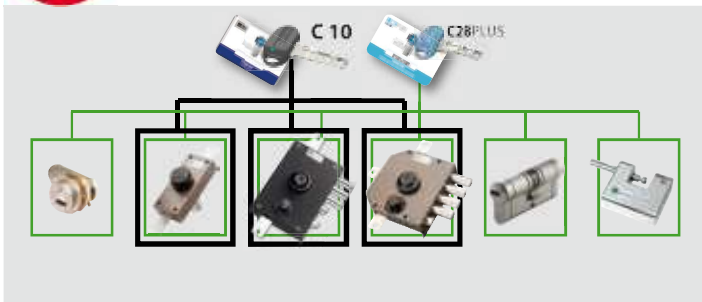

Impianto a chiave unica KA (Keyed Alike)

Sistema composto da più cilindri con la stessa cifratura che possono quindi essere aperti dalla stessa chiave

* Aumenti per realizzazione di impianti a cifrature speciali Prezzi da sommare al costo di ogni cilindro dell'impianto.	DUPLICAZIONE	
	LIBERA	PROTETTA
	C10	C28PLUS
1) Cifratura a nostra scelta		
Mezzo cilindro - Cilindro con pomolo - Lucchetto		
Serrature pompa singola (esterna) - Ferroglietti		
Cilindro doppio		
Serrature doppia pompa (interna/esterna)		
2) Numero di chiavi diverso dalla dotazione standard		
DETRAZIONE per ogni chiave in meno rispetto alla dotazione		
MAGGIORAZIONE per ogni chiave in più rispetto alla dotazione		
3) Cifratura KA al campione		
Mezzo cilindro - Cilindro con pomolo - Lucchetto		
Serrature pompa singola (esterna) - Ferroglietti		
Cilindro doppio		
Serrature doppia pompa (interna/esterna)		
4) Numero chiavi in dotazione standard per cilindro	3	3/5

Impianto a chiave maestra MK (Master Key)

Una sola chiave (maestra) apre tutti i cilindri del sistema, mentre le altre chiavi aprono solo il proprio cilindro.
Numero massimo di chiavi con cifratura diversa = 10