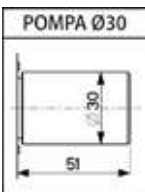

PER ORDINI AGGIUNGERE AL CODICE ARTICOLO

"A" PER CHAMPIONS C10
"B" PER CHAMPIONS C28PLUS (spec. q.tà chiavi)

34.322

| | | | | | | | | | |
|---|-----------|-----------|-----------|--|--|--|--|--|--|
| Finitura | Prezzo € | | | | | | | | |
| | | | | | | | | | |
| | Pompa Ø25 | Pompa Ø30 | Pompa Ø34 | | | | | | |
| Verniciato 3ch. | | | | | | | | | |
| Nero 3 chiavi | | | | | | | | | |
| Verticale - Entrata chiave mm 30 - Corsa aste mm 20 Apertura interna con chiave cifrata - Doppia pompa esterna/interna - Mostrina esterna cromata Aste NON comprese | | | | | | | | | |