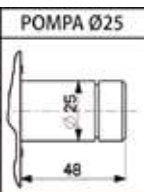

PER ORDINI AGGIUNGERE AL CODICE ARTICOLO

"A" PER CHAMPIONS C10
"B" PER CHAMPIONS C28PLUS (spec. q.tà chiavi)

34.322

| | | | | | | | | | |
|---|-----------|-----------|-----------|--|--|--|--|--|--|
| Finitura | Prezzo € | | | | | | | | |
| | | | | | | | | | |
| | Pompa Ø25 | Pompa Ø30 | Pompa Ø34 | | | | | | |
| Verniciato 3ch. | | | | | | | | | |
| Nero 3 chiavi | | | | | | | | | |
| Verticale - Entrata chiave mm 30 - Corsa aste mm 20 Apertura interna con chiave cifrata - Doppia pompa esterna/interna - Mostrina esterna cromata Aste NON comprese | | | | | | | | | |