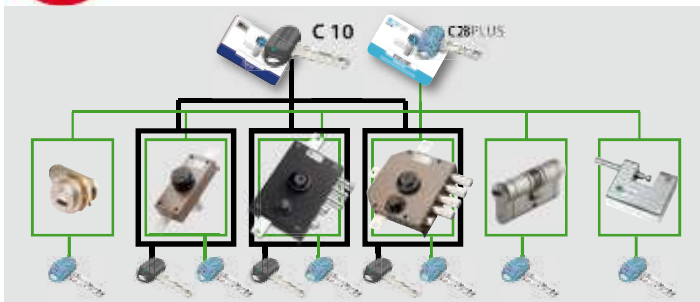

| SUPPLEMENTI PER SERRATURE CON POMPA-CILINDRO CHAMPIONS® (C10/C28PLUS) CON LUNGHEZZE SUPERIORI A 50 mm | |
|--|--|
| Lunghezza cilindro | |
| 60 mm | Serratura corredata con pompa-cilindro esterna mm 60 di Ø 25, 30 oppure 34 senza supplemento di prezzo |
| 70-80 mm | Serratura corredata con pompa-cilindro esterna mm 70 - mm 80 di Ø 25, 30 oppure 34 |
| 90-100 mm | Serratura corredata con pompa-cilindro esterna mm 90 - mm 100 di Ø 25, 30 oppure 34 |

Impianto a chiave unica KA (Keyed Alike)

Sistema composto da più cilindri con la stessa cifratura che possono quindi essere aperti dalla stessa chiave

| * Aumenti per realizzazione di impianti a cifrature speciali Prezzi da sommare al costo di ogni cilindro dell'impianto. | DUPLICAZIONE | |
|--|--------------|------------|
| | LIBERA | PROTETTA |
| | C10 | C28PLUS |
| 1) Cifratura a nostra scelta | | |
| Mezzo cilindro - Cilindro con pomolo - Lucchetto | | |
| Serrature pompa singola (esterna) - Ferroglietti | | |
| Cilindro doppio | | |
| Serrature doppia pompa (interna/esterna) | | |
| 2) Numero di chiavi diverso dalla dotazione standard | | |
| DETRAZIONE per ogni chiave in meno rispetto alla dotazione | | |
| MAGGIORAZIONE per ogni chiave in più rispetto alla dotazione | | |
| 3) Cifratura KA al campione | | |
| Mezzo cilindro - Cilindro con pomolo - Lucchetto | | |
| Serrature pompa singola (esterna) - Ferroglietti | | |
| Cilindro doppio | | |
| Serrature doppia pompa (interna/esterna) | | |
| 4) Numero chiavi in dotazione standard per cilindro | 3 | 3/5 |

Impianto a chiave maestra MK (Master Key)

Una sola chiave (maestra) apre tutti i cilindri del sistema, mentre le altre chiavi aprono solo il proprio cilindro.
Numero massimo di chiavi con cifratura diversa = 10