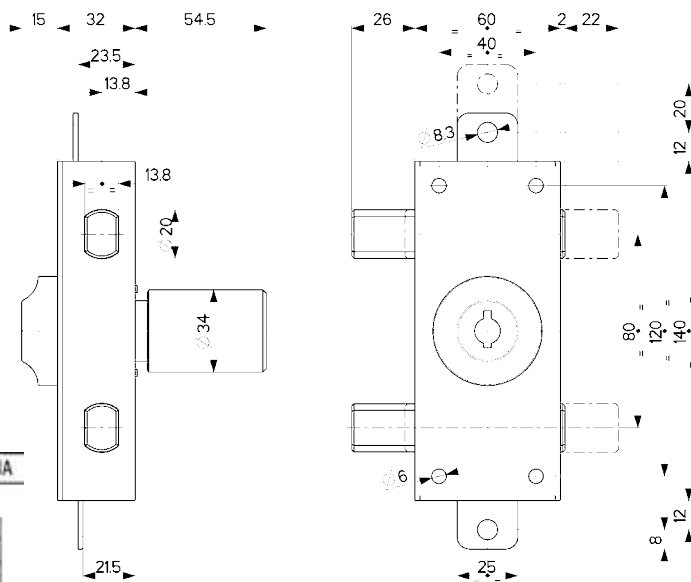

PER ORDINI AGGIUNGERE AL CODICE ARTICOLO

"A" PER CHAMPIONS C10
"B" PER CHAMPIONS C28PLUS (spec. q.tà chiavi)

34.322

| | | | | | | | | | |
|---|-----------|-----------|-----------|--|--|--|--|--|--|
| Finitura | Prezzo € | | | | | | | | |
| | | | | | | | | | |
| | Pompa Ø25 | Pompa Ø30 | Pompa Ø34 | | | | | | |
| Verniciato 3ch. | | | | | | | | | |
| Nero 3 chiavi | | | | | | | | | |
| Verticale - Entrata chiave mm 30 - Corsa aste mm 20 Apertura interna con chiave cifrata - Doppia pompa esterna/interna - Mostrina esterna cromata Aste NON comprese | | | | | | | | | |