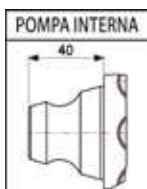

PER ORDINI AGGIUNGERE AL CODICE ARTICOLO

"A" PER CHAMPIONS C10
"B" PER CHAMPIONS C28PLUS (spec. q.tà chiavi)

34.322

| | | | | | | | | | |
|---|-----------|-----------|-----------|--|--|--|--|--|--|
| Finitura | Prezzo € | | | | | | | | |
| | | | | | | | | | |
| | Pompa Ø25 | Pompa Ø30 | Pompa Ø34 | | | | | | |
| Verniciato 3ch. | | | | | | | | | |
| Nero 3 chiavi | | | | | | | | | |
| Verticale - Entrata chiave mm 30 - Corsa aste mm 20 Apertura interna con chiave cifrata - Doppia pompa esterna/interna - Mostrina esterna cromata Aste NON comprese | | | | | | | | | |