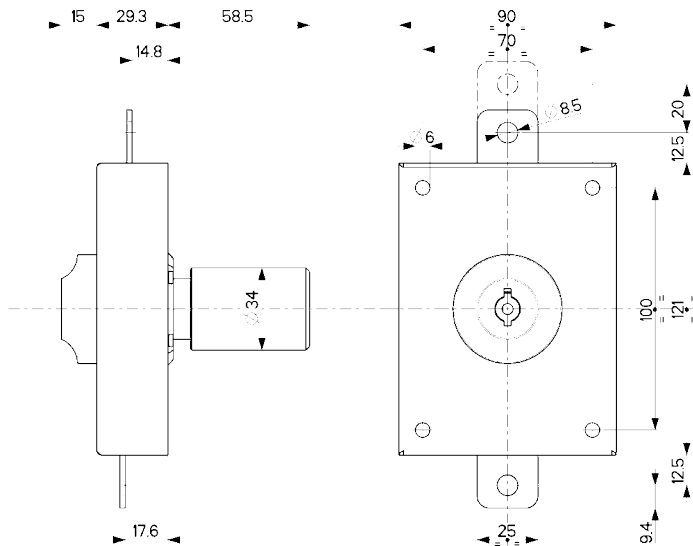

Per ordini aggiungere al codice articolo "A" per C10 oppure "B" per C28PLUS

Esempio : **34324V50A** x C10
34324V50B x C28PLUS

N.B. Le serrature in versione C10 e C28 **NON** sono disponibili in versione "PERSONALIZZATA".

34.320

POMOLO INTERNO AUTOBLOCCANTE

POMOLO INTERNO

POMPA Ø30

Caratteristiche

- Verticali
- Pompa-cilindro esterna mm 50 per lunghezze diverse vedere fine capitolo.
- Apertura interna con pomolo autobloccante o chiave
- Tutti gli articoli sono ambidestri
- Finitura : Verniciato