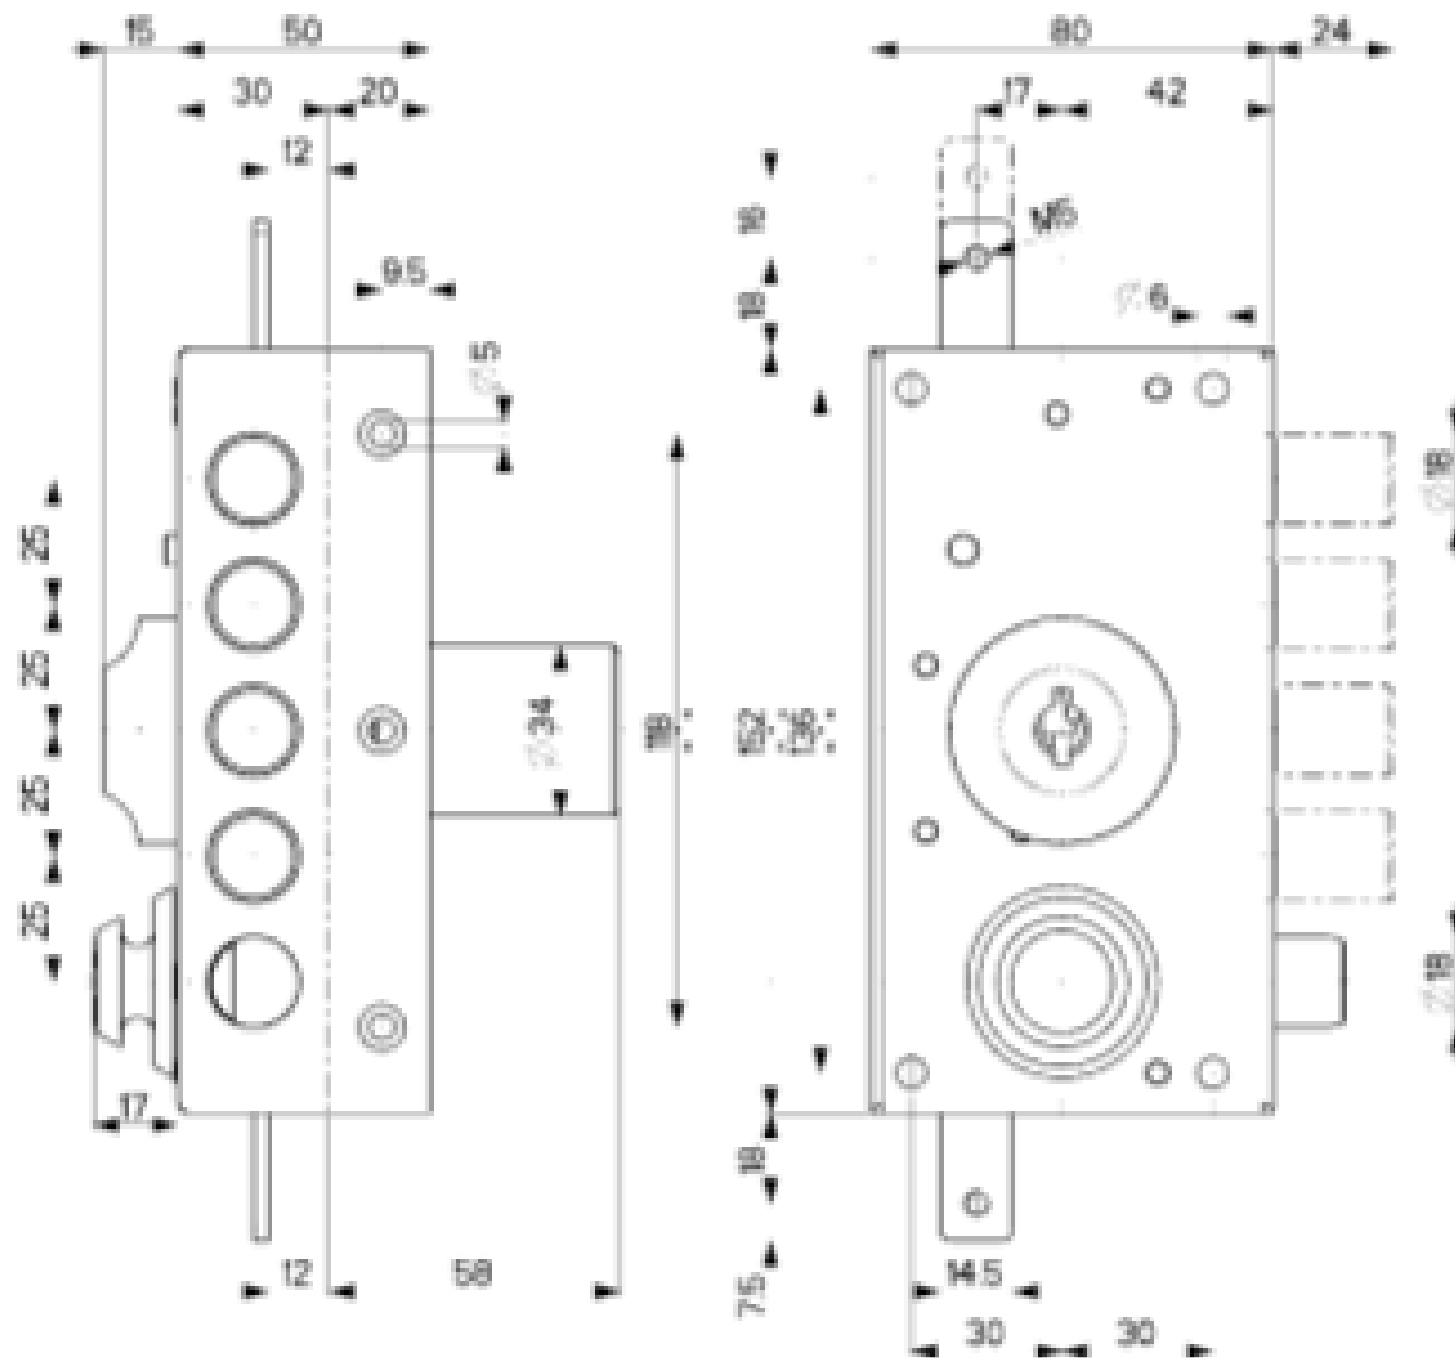

30.436

MADE
ITALY

Caratteristiche

- Laterali o triplici
- Entrata chiave mm 42
- Corsa chiavistelli mm 24
- Pompa-cilindro esterna mm 50 per lunghezze diverse vedere inizio capitolo.
- Apertura interna con chiave o pomolo
- Tutti gli articoli sono forniti destri e sinistri (specificare nell'ordine)
- Finitura unica: Verniciata bronzo

Dotazione di serie:

Laterali - art. 30406/407/416

- n. 3/5 chiavi
- n. 1 mostrina art. 95148/N
- n. 1 ferrogliera art. 94293
- viti e minuteria

Triplici - art. 30426/427/436/437

- n. 3/5 chiavi
- n. 1 mostrina art. 95148/N
- n. 1 ferrogliera art. 94293
- n. 2 passanti aste art. 99292
- n. 1 cavalletto art. 99289
- n. 1 bocchetta a pavimento art. 99151
- viti e minuteria

Pompa Ø30

Pompa Ø34

Verniciata bronzo

3 chiavi

Verniciata bronzo

5 chiavi

Laterale

Apertura interna con chiave

Pompa Ø30

Pompa Ø34

Verniciata bronzo

3 chiavi

Verniciata bronzo

5 chiavi

Laterale con mezzo giro

Apertura interna con chiave