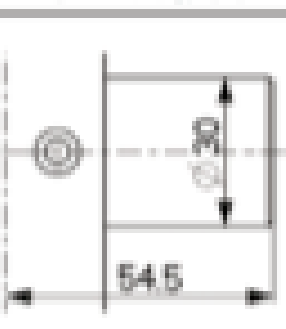

ASTE NON COMPRESSE

Abbinare art. 93291

PER ORDINI AGGIUNGERE AL CODICE ARTICOLO
"A" PER CHAMPIONS® C10
"B" PER CHAMPIONS® C28PLUS (specif. q.tà chiavi)

POMOLO INTERNO

POMPA Ø30

3 chiavi
art. 92105

3 chiavi
C10