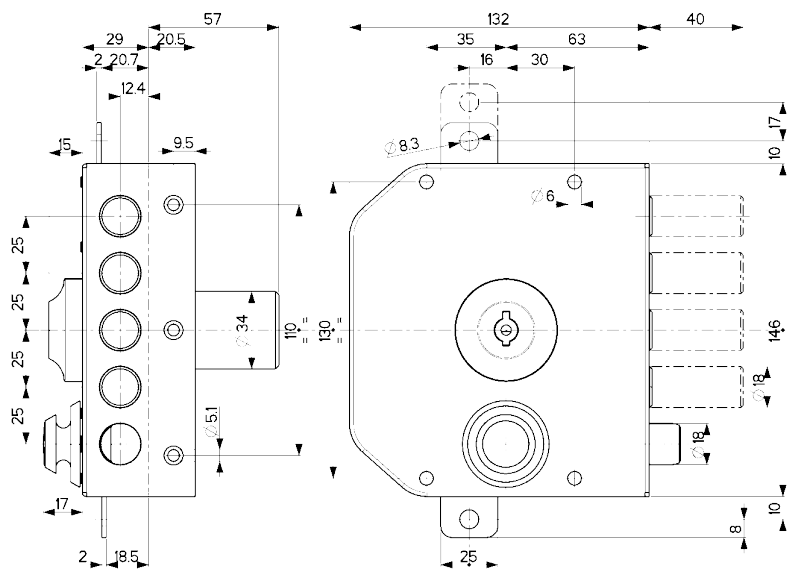

Versione con **doppia pompa** (interna/esterna) disponibile **SOLO** per serie 30600/652.

Per ordini aggiungere al codice articolo "A" per C10 oppure "B" per C28PLUS

Esempio : 30630VD5A x C10
 30630VD5B x C28PLUS

N.B. Le serrature in versione C10 e C28 **NON** sono disponibili in versione "PERSONALIZZATA".

30.630

MADE
IN
ITALY

Caratteristiche

- Laterali, triplici o quintuplici
- Entrata chiave mm 63
- Corsa chiavistelli mm 40
- Pompa-cilindro esterna mm 50 per lunghezze diverse vedere fine capitolo.
- Apertura interna con chiave o pomolo
- Pompa-cilindro singola o doppia
- Tutti gli articoli sono forniti destri e sinistri (specificare nell'ordine)
- Finiture: Verniciata