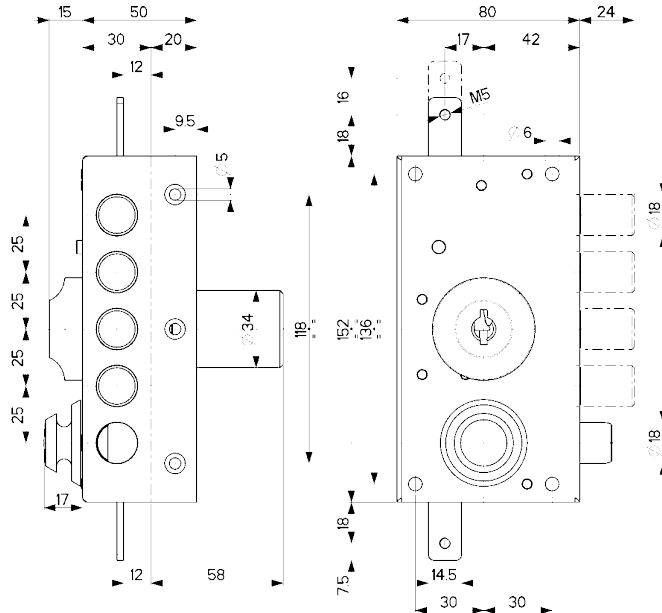

Versione con **doppia pompa** (interna/esterna) disponibile **SOLO** per serie 30600/652.

Per ordini aggiungere al codice articolo "A" per C10 oppure "B" per C28PLUS

Esempio : 30630VD5A x C10
 30630VD5B x C28PLUS

N.B. Le serrature in versione C10 e C28 **NON** sono disponibili in versione "PERSONALIZZATA".

30.436

MADE
IN
ITALY

Caratteristiche

- Laterali o triplici
- Entrata chiave mm 42
- Corsa chiavistelli mm 24
- Pompa-cilindro esterna mm 50 per lunghezze diverse vedere fine capitolo.
- Apertura interna con chiave o pomolo
- Tutti gli articoli sono forniti destri e sinistri (specificare nell'ordine)
- Finitura unica: Verniciata bronzo