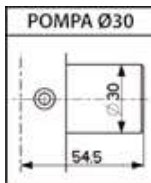

30.436

MADE
IN
ITALY

Caratteristiche

- Laterali o triplici
- Entrata chiave mm 42
- Corsa chiavistelli mm 24
- Pompa-cilindro esterna mm 50 per lunghezze diverse vedere fine capitolo.
- Apertura interna con chiave o pomolo
- Tutti gli articoli sono forniti destri e sinistri (specificare nell'ordine)
- Finitura unica: Verniciata bronzo

Dotazione di serie:

Laterali - art. 30406/407/416

- n. 3/5 chiavi
- n. 1 mostrina art. 95148/N
- n. 1 ferrogliera art. 94293
- viti e minuteria

Triplici - art. 30426/427/436/437

- n. 3/5 chiavi
- n. 1 mostrina art. 95148/N
- n. 1 ferrogliera art. 94293
- n. 2 passanti aste art. 99292
- n. 1 cavallotto art. 99289
- n. 1 bocchetta a pavimento art. 99151
- viti e minuteria

ASTE NON COMPRESSE

Abbinare art. 93291

PER ORDINI AGGIUNGERE AL CODICE ARTICOLO
"A" PER CHAMPIONS® C10
"B" PER CHAMPIONS® C28PLUS (specif. q.tà chiavi)

30.406

Finitura	Prezzo €					
	Pompa Ø30	Pompa Ø34	Pompa Ø30	Pompa Ø34	Pompa Ø30	Pompa Ø34
Verniciata bronzo 3 chiavi						
Verniciata bronzo 5 chiavi						
Laterale Apertura interna con chiave Pompa esterna						

30.407

Finitura	Prezzo €					
	Pompa Ø30	Pompa Ø34	Pompa Ø30	Pompa Ø34	Pompa Ø30	Pompa Ø34
Verniciata bronzo 3 chiavi						
Verniciata bronzo 5 chiavi						
Laterale Apertura interna con pomolo Pompa esterna						

30.416

Finitura	Prezzo €					
	Pompa Ø30	Pompa Ø34	Pompa Ø30	Pompa Ø34	Pompa Ø30	Pompa Ø34
Verniciata bronzo 3 chiavi						
Verniciata bronzo 5 chiavi						
Laterale con mezzo giro Apertura interna con chiave Pompa esterna