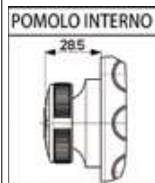

30.436

MADE
IN
ITALY

Caratteristiche

- Laterali o triplici
- Entrata chiave mm 42
- Corsa chiavistelli mm 24
- Pompa-cilindro esterna mm 50 per lunghezze diverse vedere fine capitolo.
- Apertura interna con chiave o pomolo
- Tutti gli articoli sono forniti destri e sinistri (specificare nell'ordine)
- Finitura unica: Verniciata bronzo

Dotazione di serie:

Laterali - art. 30406/407/416

- n. 3/5 chiavi
- n. 1 mostrina art. 95148/N
- n. 1 ferrogliera art. 94293
- viti e minuteria

Triplici - art. 30426/427/436/437

- n. 3/5 chiavi
- n. 1 mostrina art. 95148/N
- n. 1 ferrogliera art. 94293
- n. 2 passanti aste art. 99292
- n. 1 cavallotto art. 99289
- n. 1 bocchetta a pavimento art. 99151
- viti e minuteria

ASTE NON COMPRESSE

Abbinare art. 93291

PER ORDINI AGGIUNGERE AL CODICE ARTICOLO
"A" PER CHAMPIONS® C10
"B" PER CHAMPIONS® C28PLUS (specif. q.tà chiavi)

30.406

Finitura	Prezzo €					
	Pompa Ø30	Pompa Ø34	Pompa Ø30	Pompa Ø34	Pompa Ø30	Pompa Ø34
Verniciata bronzo 3 chiavi						
Verniciata bronzo 5 chiavi						
Laterale Apertura interna con chiave Pompa esterna						

30.407

Finitura	Prezzo €					
	Pompa Ø30	Pompa Ø34	Pompa Ø30	Pompa Ø34	Pompa Ø30	Pompa Ø34
Verniciata bronzo 3 chiavi						
Verniciata bronzo 5 chiavi						
Laterale Apertura interna con pomolo Pompa esterna						

30.416

Finitura	Prezzo €					
	Pompa Ø30	Pompa Ø34	Pompa Ø30	Pompa Ø34	Pompa Ø30	Pompa Ø34
Verniciata bronzo 3 chiavi						
Verniciata bronzo 5 chiavi						
Laterale con mezzo giro Apertura interna con chiave Pompa esterna