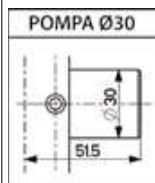

PER ORDINI AGGIUNGERE AL CODICE ARTICOLO
"A" PER CHAMPIONS® C10
"B" PER CHAMPIONS® C28PLUS (specif. q.tà chiavi)

30.401		Finitura	Prezzo €							
			Pompa Ø30		Pompa Ø34		Pompa Ø30		Pompa Ø34	
		Verniciata 3ch.								
		Verniciata 5ch.								
		Laterale Apertura interna con pomolo Pompa esterna								

30.411		Finitura	Prezzo €							
			Pompa Ø30		Pompa Ø34		Pompa Ø30		Pompa Ø34	
		Verniciata 3ch.								
		Verniciata 5ch.								
		Laterale con mezzo giro Apertura interna con pomolo Pompa esterna								

APPLICARE