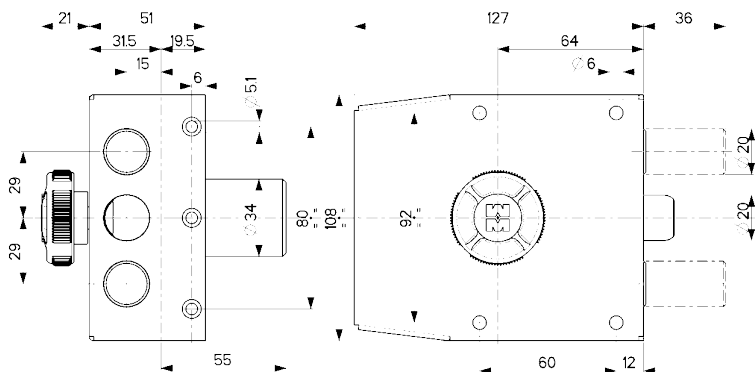

Versione con **doppia pompa** (interna/esterna) disponibile **SOLO** per serie 30600/652.

Per ordini aggiungere al codice articolo "A" per C10 oppure "B" per C28PLUS

Esempio : 30630VD5A x C10
 30630VD5B x C28PLUS

N.B. Le serrature in versione C10 e C28 **NON** sono disponibili in versione "PERSONALIZZATA".

30.411

MADE
IN
ITALY

Caratteristiche

- Laterali
- Entrata chiave mm 64
- Corsa chiavistelli 36
- Pompa-cilindro esterna mm 50 per lunghezze diverse vedere fine capitolo
- Apertura interna con pomolo
- Tutti gli articoli sono forniti destri e sinistri (specificare nell'ordine)
- Finitura: Verniciata

Dotazione di serie:

- n. 3/5 chiavi
- n. 1 mostrina art. 95148/N (95148 per Ø30)
- n. 1 ferrogliera art. 94128
- viti e minuteria

PER ORDINI AGGIUNGERE AL CODICE ARTICOLO
"A" PER CHAMPIONS® C10
"B" PER CHAMPIONS® C28PLUS (specif. q.tà chiavi)

30.401		Finitura	Prezzo €							
			Pompa Ø30		Pompa Ø34		Pompa Ø30		Pompa Ø34	
		Verniciata 3ch.								
		Verniciata 5ch.								
		Laterale Apertura interna con pomolo Pompa esterna								

30.411		Finitura	Prezzo €							
			Pompa Ø30		Pompa Ø34		Pompa Ø30		Pompa Ø34	
		Verniciata 3ch.								
		Verniciata 5ch.								
		Laterale con mezzo giro Apertura interna con pomolo Pompa esterna								