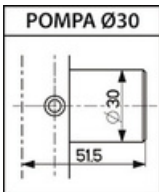

30.411

MADE
IN
ITALY

Caratteristiche

- Laterali
- Entrata chiave mm 64
- Corsa chiavistelli 36
- Pompa-cilindro esterna mm 50 per lunghezze diverse vedere inizio capitolo
- Apertura interna con pomolo
- Tutti gli articoli sono forniti destri e sinistri (specificare nell'ordine)
- Finitura: Verniciata

Dotazione di serie:

- n. 3/5 chiavi
- n. 1 mostrina art. 95148/N (95148 per Ø30)
- n. 1 ferrogliera art. 94128
- viti e minuteria

PER ORDINI AGGIUNGERE AL CODICE ARTICOLO
"A" PER CHAMPIONS® C10
"B" PER CHAMPIONS® C28PLUS (specif. q.tà chiavi)

30.411	Finitura	Prezzo €			
		C 10		C28PLUS	
		Pompa Ø30	Pompa Ø34	Pompa Ø30	Pompa Ø34
	Verniciata 3ch.				
Verniciata 5ch.					
Laterale con mezzo giro Apertura interna con pomolo Pompa esterna					