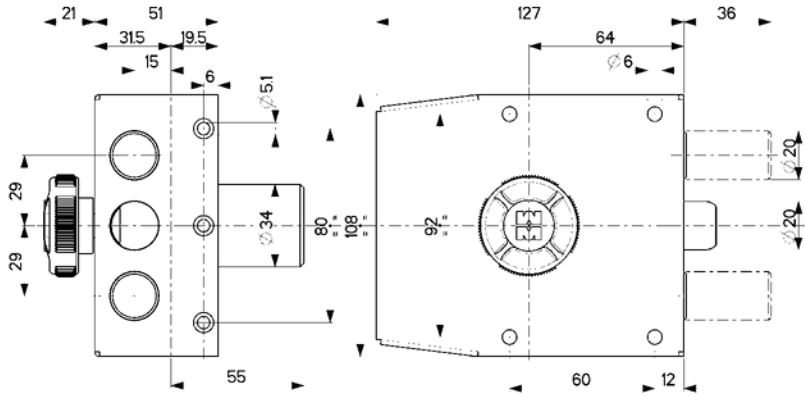

30.411

MADE
IN
ITALY

Caratteristiche

- Laterali
- Entrata chiave mm 64
- Corsa chiavistelli 36
- Pompa-cilindro esterna mm 50 per lunghezze diverse vedere inizio capitolo
- Apertura interna con pomolo
- Tutti gli articoli sono forniti destri e sinistri (specificare nell'ordine)
- Finitura: Verniciata

Dotazione di serie:

- n. 3/5 chiavi
- n. 1 mostrina art. 95148/N (95148 per Ø30)
- n. 1 ferrogliera art. 94128
- viti e minuteria

PER ORDINI AGGIUNGERE AL CODICE ARTICOLO
"A" PER CHAMPIONS® C10
"B" PER CHAMPIONS® C28PLUS (specif. q.tà chiavi)

30.411	Finitura	Prezzo €			
		C 10		C28PLUS	
		Pompa Ø30	Pompa Ø34	Pompa Ø30	Pompa Ø34
	Verniciata 3ch.				
Verniciata 5ch.					
Laterale con mezzo giro Apertura interna con pomolo Pompa esterna					