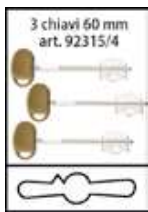

Quintuplici - art. 20540/550

- n. 3 chiavi mm 60, art. 92315/4
- n. 1 mostrina art. 95147/4
- n. 1 ferrogliera art. 94122
- n. 2 passanti aste art. 99152
- n. 1 cavallotto art. 99153
- n. 1 bocchetta a pavimento art. 99151
- viti e minuteria

ASTE E DEVIATORE NON COMPRESI

APPLICARE

20.500	
Finitura	Prezzo €
Verniciata	
Laterale