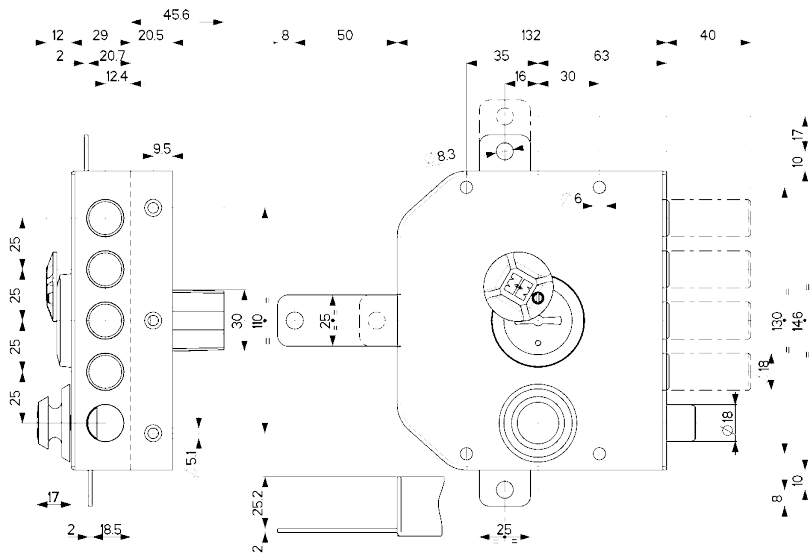

### Caratteristiche

- Laterali, tripli o quintuplici
- Entrata chiave mm 63
- Corsa chiavistelli mm 40
- Tutti gli articoli sono forniti destri e sinistri (specificare nell'ordine)
- Finiture: Verniciata