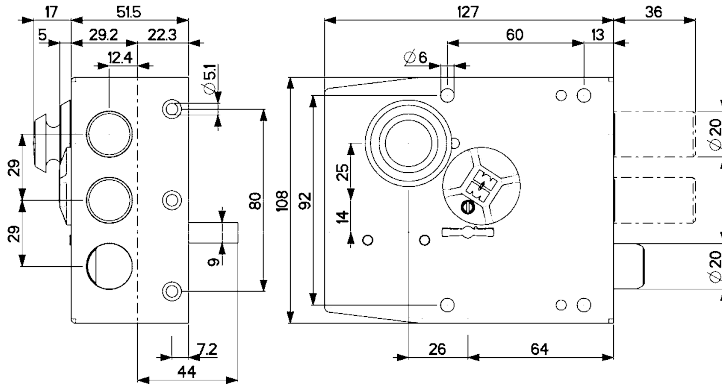

### Caratteristiche

- Laterali
- Entrata chiave mm 63
- Corsa chiavistelli mm 36
- Tutti gli articoli sono forniti destri e sinistri (specificare nell'ordine)
- Finitura: Verniciata

### Dotazione di serie :

- n. 3 chiavi gambo mm 60, art. 92106/5
- n. 1 mostrina art. 95223
- n. 1 ferrogliera art. 94128
- viti e minuterie