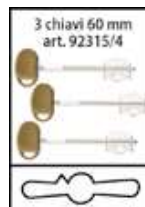

Quintuplici - art. 20540/550

- n. 3 chiavi mm 60, art. 92315/4
- n. 1 mostrina art. 95147/4
- n. 1 ferrogliera art. 94122
- n. 2 passanti aste art. 99152
- n. 1 cavallotto art. 99153
- n. 1 bocchetta a pavimento art. 99151
- viti e minuteria

ASTE E DEVIATORE NON COMPRESI

APPLICARE

20.500	
Finitura	Prezzo €
Verniciata	
Laterale