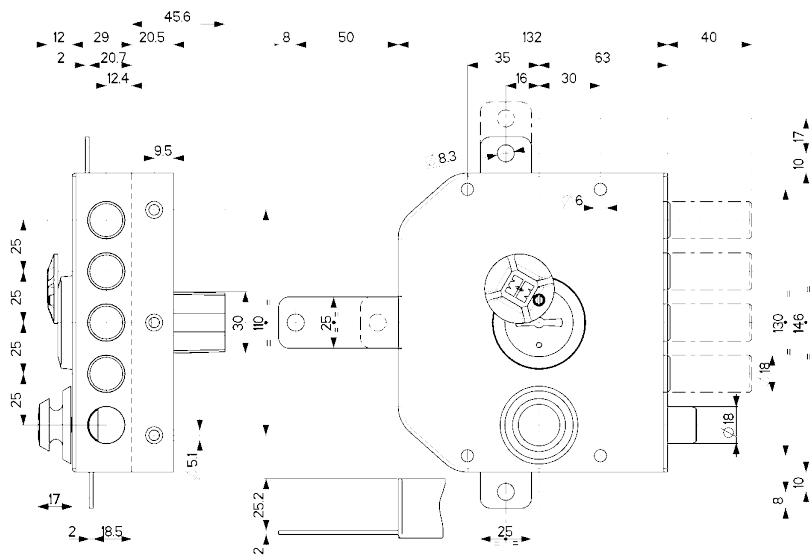

20.550

MADE IN ITALY

Caratteristiche

- Laterali, tripli o quintuplici
- Entrata chiave mm 63
- Corsa chiavistelli mm 40
- Tutti gli articoli sono forniti destri e sinistri (specificare nell'ordine)
- Finiture: Verniciata

Dotazione di serie:

Laterali - art. 20500/510

- n. 3 chiavi mm 60, art. 92315/4
- n. 1 mostrina art. 95147/4
- n. 1 ferrogliera art. 94122
- viti e minuteria

Tripli - art. 20520/530

- n. 3 chiavi mm 60, art. 92315/4
- n. 1 mostrina art. 95147/4
- n. 1 ferrogliera art. 94122
- n. 2 passanti aste art. 99152
- n. 1 cavallotto art. 99153
- n. 1 bocchetta a pavimento art. 99151
- viti e minuteria

Quintuplici - art. 20540/550

- n. 3 chiavi mm 60, art. 92315/4
- n. 1 mostrina art. 95147/4
- n. 1 ferrogliera art. 94122
- n. 2 passanti aste art. 99152
- n. 1 cavallotto art. 99153
- n. 1 bocchetta a pavimento art. 99151
- viti e minuteria