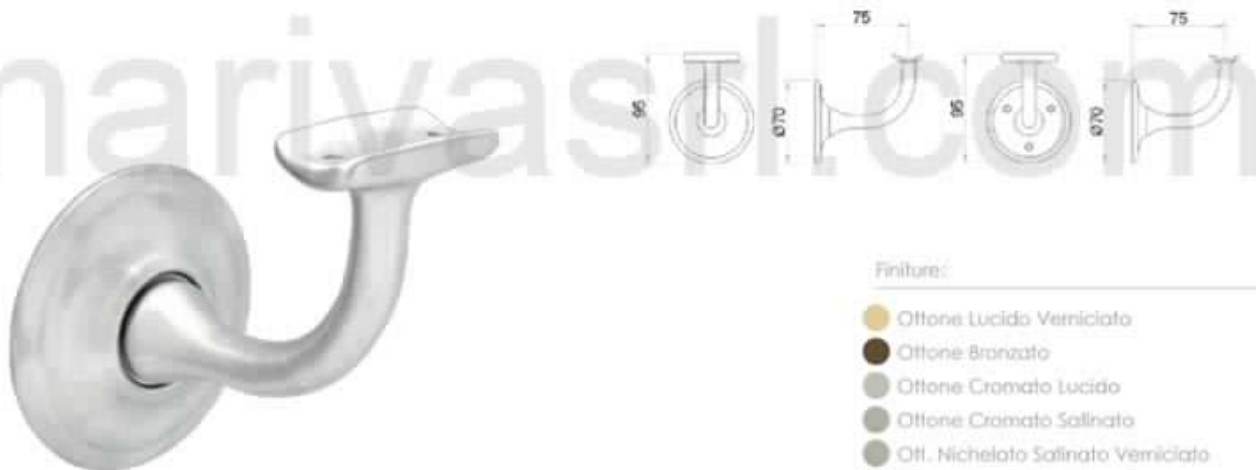

art. 112 SUPPORTO CORRIMANO TESTA CONCAVA

materiale: OTTONE

Versioni:

Confezione pezzi: 12

art. 112

art. 1123F

Finiture:

-  Ottone Lucido Verniciato
-  Ottone Bronzato
-  Ottone Cromato Lucido
-  Ottone Cromato Salinato
-  Ott. Nichelato Salinato Verniciato
-  Ottone Verniciato Nero Opaco
-  Ottone Anticato