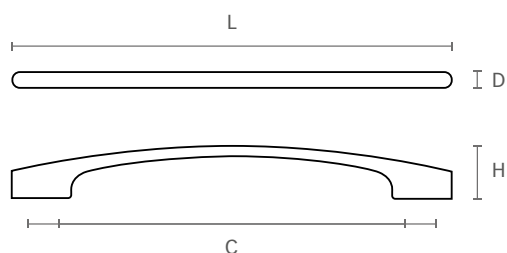

ART. **3960**

design: Masturzo - Pinton

Maniglia in zama pressofusa con doppio interasse, completa di viti M4 x 25.

Die-cast zamac handle with double cc, with M4 x 25 screws included.

Misure / Sizes

ART.	L	C	H	D
3960A	330	320-288	29	9
3960B	205	192-160	29	9
3960C	140	128-96	29	9
3960D	107	96-64	29	9