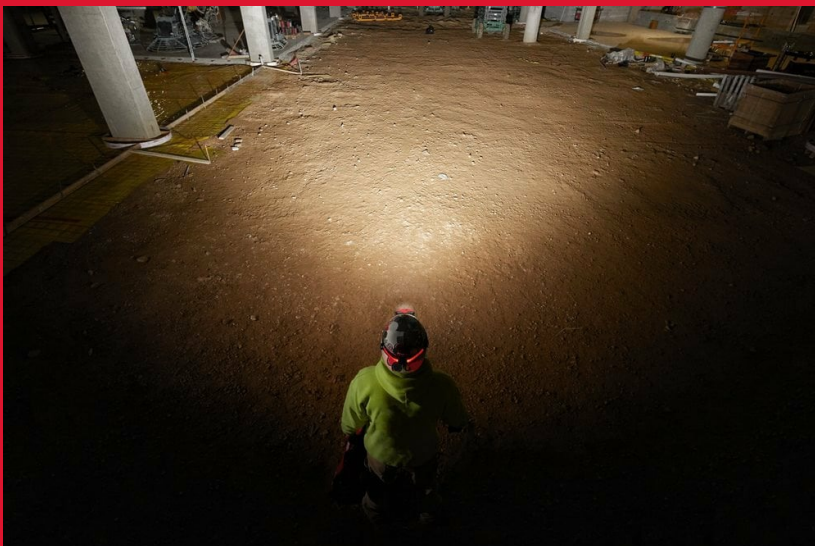

L4 HL-VIS-301

LAMPADA FRONTALE 600L AD ALTA VISIBILITÀ PER ELMETTI RICARICABILE CON USB

- Illuminazione ad alta definizione TRUEVIEW™ in grado di fornire 600 lumen e luce posteriore di sicurezza
- Luce posteriore di sicurezza (fissa o lampeggiante) per garantire visibilità fino a 400 m di distanza
- Clip di fissaggio e banda in nylon gommato per utilizzo esclusivo con elmetto
- Molteplici modalità di utilizzo, autonomia fino a 20 ore
- Classe di protezione IP53
- Progettata per lavori su strada, tunnel o sotterranei
- Batteria estraibile USB REDLITHIUM™ ricaricabile tramite micro-USB
- Indicatore del livello di carica della batteria
- Cavo USB incluso

Tipo lampada	LED
Emissione Luminosa Max Ibrida Spot/Flood, Flood Alta/Media/Bassa, Spot Alto (lumen)	600/ 400/ 200/ 25/ 400
Autonomia max. con batteria L4 B3	2.5/ 4.5/ 8.5/ 22/ 4.5
Peso con il pacco batteria (EPTA) (kg)	0.20 (L4 B3)
Kit incluso	1 x L4 B3 Pacco Batteria, Cavo USB, Confezione Trasparente
Codice articolo	4933479768