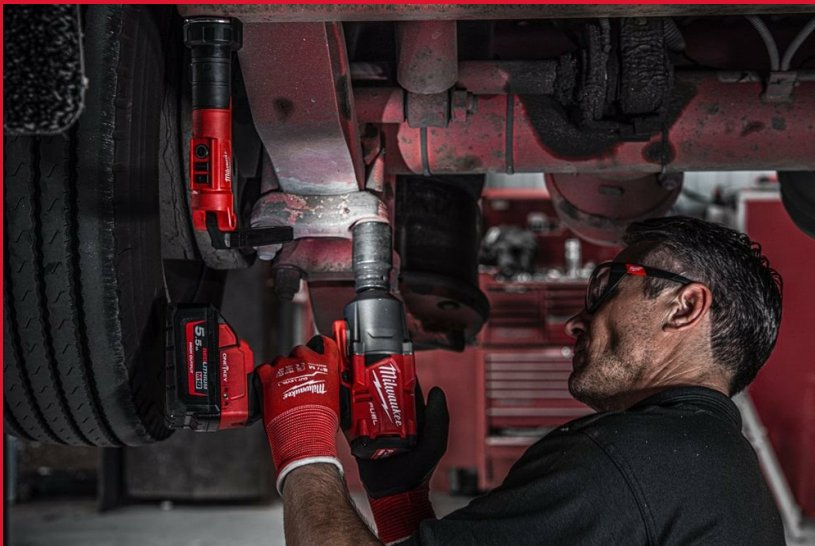

## TORCIA DA ISPEZIONE 550L REGOLABILE RICARICABILE CON USB

- Illuminazione ad alta definizione TRUEVIEW™ in grado di fornire 550 lumen
- Autonomia fino a 5 ore con una batteria (3.0 Ah)
- Torcia da ispezione con 4 differenti modalità di illuminazione, per massimo controllo: luce per ispezione, pannello frontale, pannello posteriore, 2 pannelli
- Giunto in grado di ruotare 220° con possibilità di illuminare entrambi i pannelli, per massima illuminazione direzionale
- Classe di protezione IP52 e resistenza a cadute da 2 metri
- Dotata di magneti
- Batteria estraibile USB REDLITHIUM™ ricaricabile tramite micro-USB
- Cavo USB incluso

Max output luminoso funz. frontale, retro, doppia e ispezione (h) (L) 550/550/550/250

Autonomia max. con L4 B3 con funzione frontale, retro, doppia e ispezione (h) 2/ 4.5/ 2/ 5

Peso con il pacco batteria (EPTA) (kg) 0.30 (L4 B3)