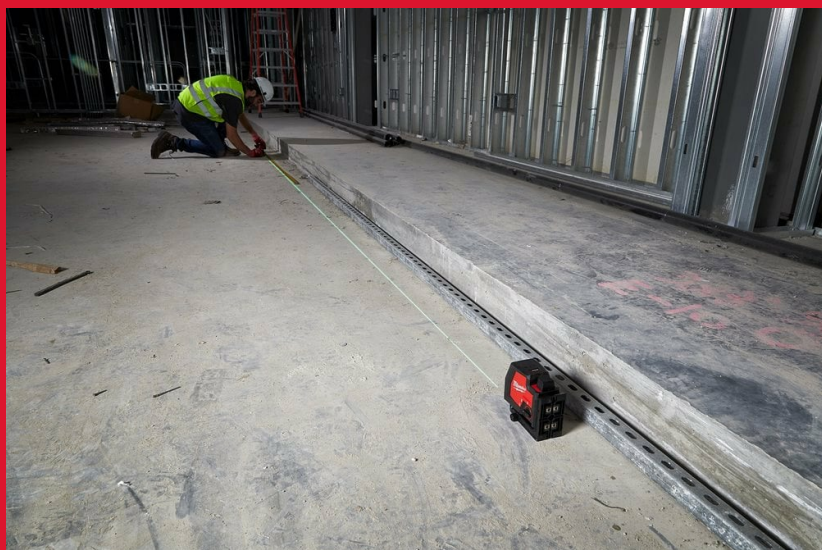

L4 CLL-301C

LASER VERDE RICARICABILE USB A 2 LINEE

- Permette livellamento orizzontale e allineamento verticale
- Laser verde ad alta intensità per una visibilità senza compromessi: fino a 4 volte più visibile dei laser rossi
- Portata 30 m (50 m con il ricevitore laser LLD50, 100 m con il ricevitore laser LRD100)
- La batteria ricaricabile REDLITHIUM™ USB 3.0 Ah garantisce una autonomia di più di 8 ore
- 1 batteria REDLITHIUM™ USB 3.0 è in grado di sostituire fino a 6.000 batterie alcaline
- Sistema del pendolo in 3 modalità: Manuale per utilizzo ad ogni angolazione, Auto-livellamento con indicazione di disallineamento con 4° di variazione e pendolo Bloccato per maggiore protezione durante il trasporto
- Magneti, filettatura 1/4" per treppiede e fori integrati: facile aggancio su acciaio, su legno, treppiede o asta
- Rotazione completa del laser con rotellina di microallineamento, per regolazioni precise e rapide
- Classe di protezione IP 54, resistenza a cadute da 1 m
- Possibilità di ricaricare la batteria REDTLITHIUM™ USB durante l'uso tramite cavo micro-USB o presa elettrica
- Indicatore frontale e laterale dello stato di carica
- Include 1 Clip per aggancio a parete

Portata (m)	30
Autonomia max. con batteria L4 B3	8
Accuratezza [mm m]	0.3
Auto-livellamento (°)	4
Peso con il pacco batteria (EPTA) (kg)	0.90 (L4 B3)
Kit incluso	1 x L4 B3 Pacco Batteria, Cavo USB e spina di ricarica, Valigetta
Codice prodotto	4933478098