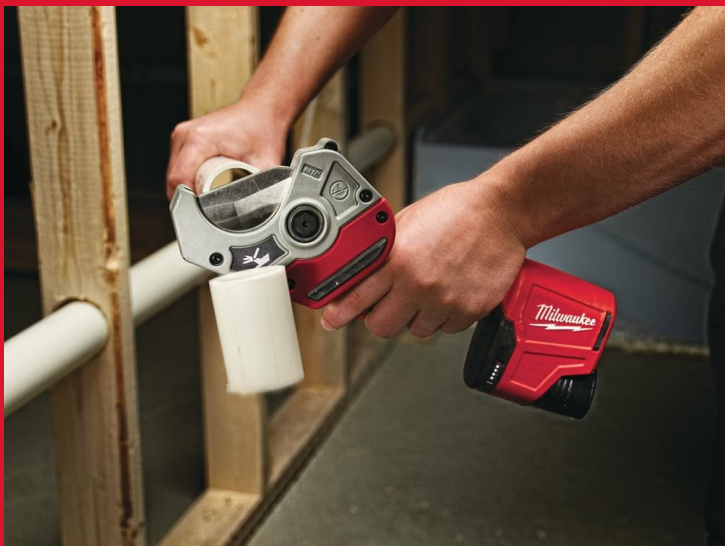

C12 PPC-O

TAGLIA PEX M12™

- Grande pressione pari 175 kg/cm²
- Elettronica REDLINK™ che protegge l'utensile e la batteria contro eventuali sovraccarichi
- Meccanismo extra resistente per il taglio di tubi fino a 50 mm
- Ingranaggi in metallo per una massima durata
- Velocità variabile per il massimo controllo
- Lama in acciaio Inox estremamente tagliente per tagli precisi
- Meccanismo efficiente che permette di effettuare 200 tagli per carica
- Monitoraggio delle singole celle della batteria per garantire un omogeneo consumo del pacco batteria ed una maggiore autonomia e durata nel tempo
- Indicatore stato di carica della batteria e luce LED per illuminare l'area di lavoro
- Piattaforma 12V: funziona con tutte le batterie Milwaukee® M12™

REDLITHIUM™

Capacità di taglio max (mm)	50
Velocità a vuoto (giri/min)	0 - 500
Peso con il pacco batteria (EPTA) (kg)	1.9 (M12 B2)
Kit incluso	Fornito senza batterie, Fornito senza caricatore, Fornito senza kitbox o borsa
Codice prodotto	4933416550