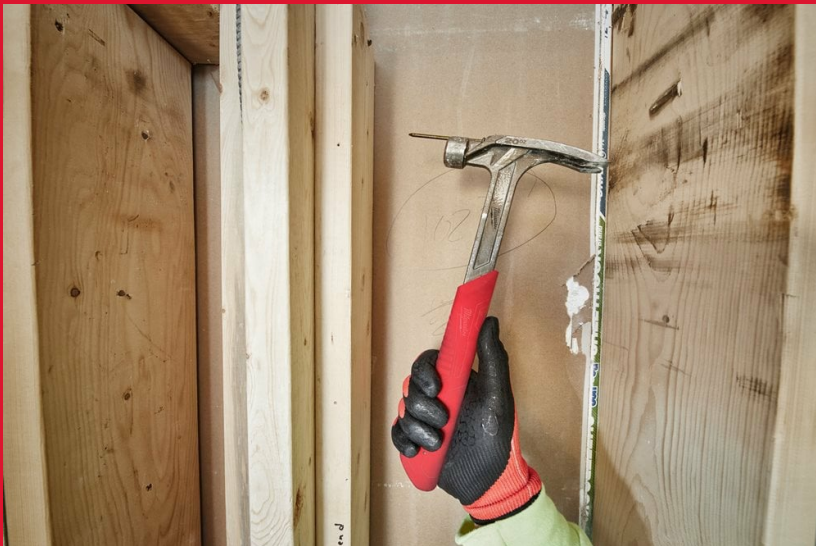

Steel RIP Claw Hammer 20oz / 570g

MARTELLO IN ACCIAIO CON ARTIGLIO DIRITTO

- Impugnatura antiurto SHOCKSHIELD™ per ridurre le vibrazioni di punta.
- Artiglio diritto per i lavori di rimozione e demolizione.
- Trattieni chiodo magnetico per la massima sicurezza.
- Estrattore per chiodi laterale.
- La forma I-Beam del manico resiste alla flessione nei lavori di rimozione.
- Perfetto bilanciamento.