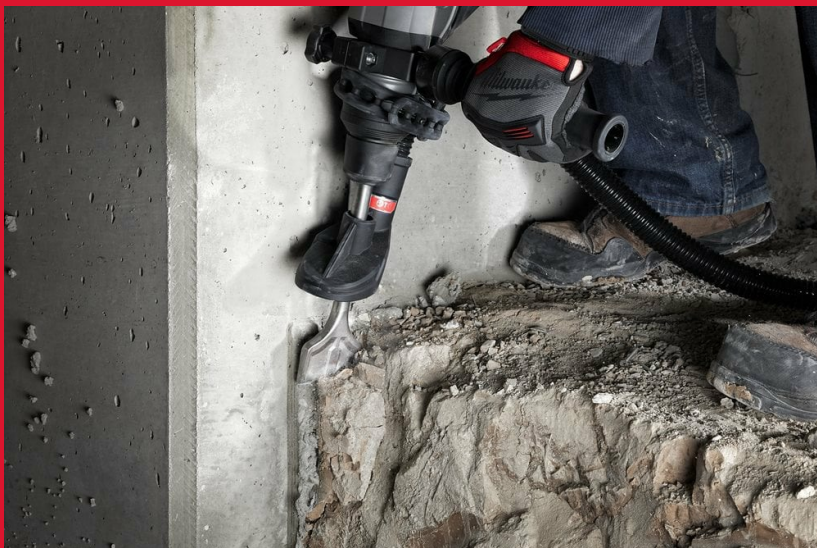

SDS-Max Sledge 3 wide chisels self sharpening 300 x 80 mm - 1pc

SCALPELLI AUTOAFFILANTI SDS-MAX SLEDGE™

- Fino a 2 volte più duraturi rispetto agli scalpelli standard.
- Autoaffilante, massima performance più a lungo.
- Massima superficie di lavoro, maggior produttività, maggior rimozione.
- Estremità retificata. Più affilato più veloce ed evita gli inceppamenti.
- Made in Germany.

Article Number	4932478269
Attacco	SDS-Max
Diametro della lama (mm)	80
Lunghezza (mm)	300
Lunghezza totale (mm)	300
Quantità confezione	1