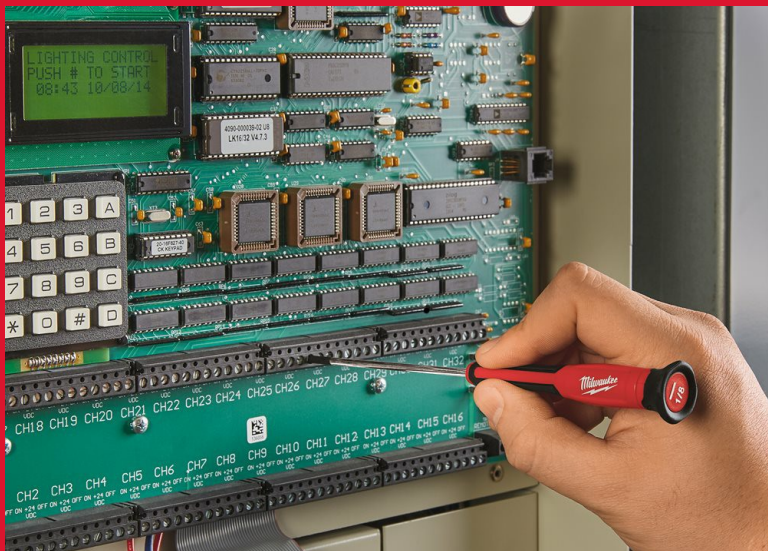

6pc Precision Screwdriver Set

GIRAVITI DI PRECISIONE

- Anima in metallo per una maggiore durata.
- Cappuccio girevole a 360°.
- I gambi cromati aumentano la durata dell'utensile riducendo la corrosione.
- Custodia resistente con cerniera robusta.
- Gambi più lunghi per una migliore visibilità.