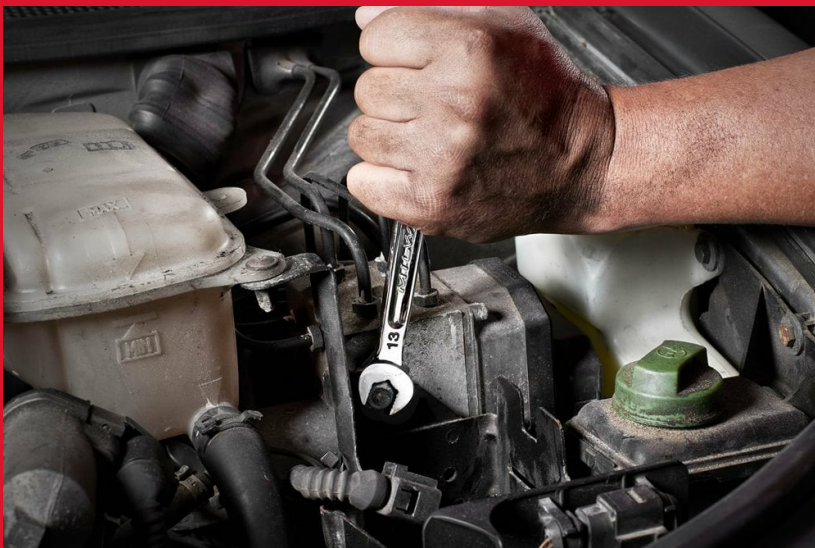

15 pc Maxbite Ratchet Metric Combination Spanner Set - 1 pc

SET CHIAVI COMBinate A CRICCHETTO MAX BITE™

- 144 denti a cricchetto per una maggiore accessibilità.
- Massimo comfort grazie al design arrotondato.
- Indicazione delle misure riempite di inchiostro per una migliore visibilità.
- 15° di inclinazione per un miglior accesso durante l'applicazione.
- Acciaio con cromatura.
- Costruite con materiale estremamente resistente e duraturo.