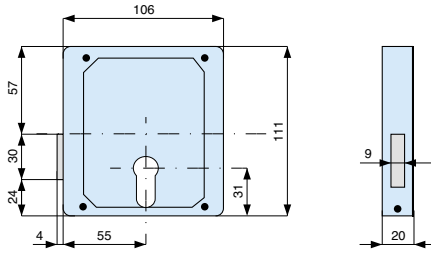

**2 mandate - reversibile - catenaccio in ottone**  
2 throws - reversible - brass deadbolt

**con cilindro**  
with cylinder  
015.56.0

**codice code**  
ENT

euro

424550 000

2 50

**senza cilindro**  
without cylinder

424550 001

2 50

**2 mandate - catenaccio in acciaio**  
2 throws - steel deadbolt

**con cilindro**  
with cylinder  
008.11.0

**codice code**  
ENT

euro

destra right

425551 000

2 50

sinistra left

425552 000

2 50

**2 mandate - catenaccio in acciaio**  
2 throws - steel deadbolt

**con cilindro**  
with cylinder  
014.50.0

**codice code**  
ENT

euro

destra right

426551 000

2 48

sinistra left

426552 000

2 48

**2 mandate - reversibile - catenaccio in ottone**  
2 throws - reversible - brass deadbolt

**con cilindro**  
with cylinder  
019.56.0