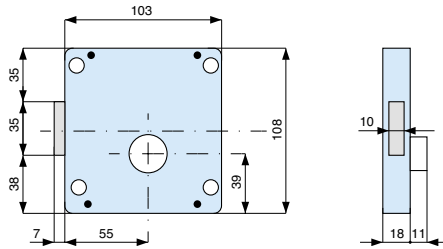

**2 mandate - reversibile - catenaccio in ottone**  
2 throws - reversible - brass deadbolt

**con cilindro**  
with cylinder  
015.56.0

**codice code**  
ENT

euro

424550 000

2 50

**senza cilindro**  
without cylinder

424550 001

2 50

**2 mandate - catenaccio in acciaio**  
2 throws - steel deadbolt

**con cilindro**  
with cylinder  
008.11.0

**codice code**  
ENT

euro

destra right

425551 000

2 50

sinistra left

425552 000

2 50

**2 mandate - catenaccio in acciaio**  
2 throws - steel deadbolt

**con cilindro**  
with cylinder  
014.50.0

**codice code**  
ENT

euro

destra right

426551 000

2 48

sinistra left

426552 000

2 48

**2 mandate - reversibile - catenaccio in ottone**  
2 throws - reversible - brass deadbolt

**con cilindro**  
with cylinder  
019.56.0