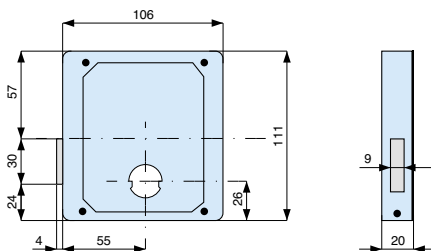

destra right

426551 000

2 48

sinistra left

426552 000

2 48

**2 mandate - reversibile - catenaccio in ottone**  
2 throws - reversible - brass deadbolt

**con cilindro**  
with cylinder  
019.56.0