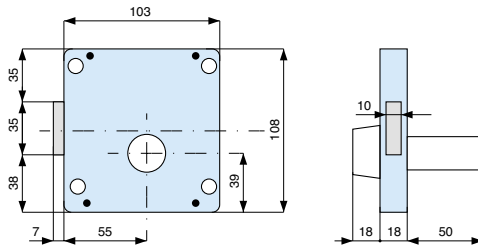

2 50

sinistra left

425552 000

2 50

**2 mandate - catenaccio in acciaio**  
2 throws - steel deadbolt

**con cilindro**  
with cylinder  
014.50.0

**codice code**  
ENT

euro

destra right

426551 000

2 48

sinistra left

426552 000

2 48

**2 mandate - reversibile - catenaccio in ottone**  
2 throws - reversible - brass deadbolt

**con cilindro**  
with cylinder  
019.56.0