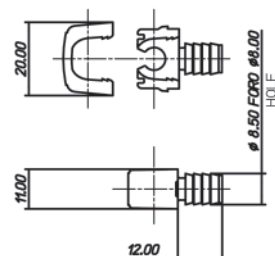

# ACCESSORI PER SERRATURE AD ASTE ROTANTI ACCESSORIES FOR ESPAGNOLETTE LOCKS

SERIE  
**26**

**837**

<b>O837</b>	<b>ASTA ROTANTE</b> Acciaio	<b>ROTATING BAR</b> Steel
<b>N</b>	<b>FINITURE</b> Nichelato	<b>FINISHES</b> Nickel plated
<b>1000</b>	<b>LUNGHEZZE / PESI (x 100 pz)</b> <b>LENGTHS / WEIGHTS (x 100 pcs)</b>	
<b>1300</b>	cm 100 / g 19000	
<b>1600</b>	cm 130 / g 24700	
	cm 160 / g 30400	
	<b>CONFEZIONI STANDARD</b> 50 pz	<b>STANDARD PACKAGING</b> Boxed in 50's
<b>i</b>	Altre lunghezze a richiesta	Other lengths on request

A pressione / Press-on

**872/R BIS**

<b>O872RB</b>	<b>GANCIO</b> Zama - Polimero	<b>HOOK</b> Die cast - Polymer
<b>1</b>	<b>FUNZIONAMENTO</b> n.1 destro e sinistro	<b>OPERATION</b> n.1 right and left
<b>2</b>	n.2 destro e sinistro	n.2 right and left
<b>N</b>	<b>FINITURE</b> Nichelato	<b>FINISHES</b> Nickel plated
	<b>CONFEZIONI STANDARD</b> 50 pz	<b>STANDARD PACKAGING</b> Boxed in 50's

A vite / Screw-on

**873/R**

<b>O873R</b>	<b>CAVALLOTTO</b> Zama - Polimero	<b>SADDLE</b> Die cast - Polymer
<b>N</b>	<b>FINITURE</b> Nichelato	<b>FINISHES</b> Nickel plated
	<b>CONFEZIONI STANDARD</b> 100 pz	<b>STANDARD PACKAGING</b> Boxed in 100's

A pressione / Press-on

**873/R BIS**

<b>O873RB</b>	<b>CAVALLOTTO</b> Zama - Polimero	<b>SADDLE</b> Die cast - Polymer
<b>N</b>	<b>FINITURE</b> Nichelato	<b>FINISHES</b> Nickel plated
	<b>CONFEZIONI STANDARD</b> 100 pz	<b>STANDARD PACKAGING</b> Boxed in 100's