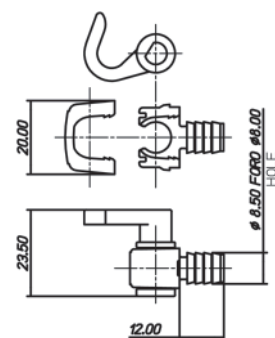

# ACCESSORI PER SERRATURE AD ASTE ROTANTI ACCESSORIES FOR ESPAGNOLETTE LOCKS

SERIE  
**26**

**837**

<b>O837</b>	<b>ASTA ROTANTE</b> Acciaio	<b>ROTATING BAR</b> Steel
<b>N</b>	<b>FINITURE</b> Nichelato	<b>FINISHES</b> Nickel plated
<b>1000</b>	<b>LUNGHEZZE / PESI (x 100 pz)</b> <b>LENGTHS / WEIGHTS (x 100 pcs)</b>	
<b>1300</b>	cm 100 / g 19000	
<b>1600</b>	cm 130 / g 24700	
	cm 160 / g 30400	
	<b>CONFEZIONI STANDARD</b> 50 pz	<b>STANDARD PACKAGING</b> Boxed in 50's
<b>i</b>	Altre lunghezze a richiesta	Other lengths on request

**872/R**

<b>O872R</b>	<b>GANCIO</b> Zama - Polimero	<b>HOOK</b> Die cast - Polymer
<b>1</b>	<b>FUNZIONAMENTO</b> n.1 destro e sinistro	<b>OPERATION</b> n.1 right and left
<b>2</b>	n.2 destro e sinistro	n.2 right and left
<b>N</b>	<b>FINITURE</b> Nichelato	<b>FINISHES</b> Nickel plated
	<b>CONFEZIONI STANDARD</b> 50 pz	<b>STANDARD PACKAGING</b> Boxed in 50's

A pressione / Press-on

**872/R BIS**

<b>O872RB</b>	<b>GANCIO</b> Zama - Polimero	<b>HOOK</b> Die cast - Polymer
<b>1</b>	<b>FUNZIONAMENTO</b> n.1 destro e sinistro	<b>OPERATION</b> n.1 right and left
<b>2</b>	n.2 destro e sinistro	n.2 right and left
<b>N</b>	<b>FINITURE</b> Nichelato	<b>FINISHES</b> Nickel plated
	<b>CONFEZIONI STANDARD</b> 50 pz	<b>STANDARD PACKAGING</b> Boxed in 50's

A vite / Screw-on

**873/R**

<b>O873R</b>	<b>CAVALLOTTO</b> Zama - Polimero	<b>SADDLE</b> Die cast - Polymer
<b>N</b>	<b>FINITURE</b> Nichelato	<b>FINISHES</b> Nickel plated
	<b>CONFEZIONI STANDARD</b> 100 pz	<b>STANDARD PACKAGING</b> Boxed in 100's