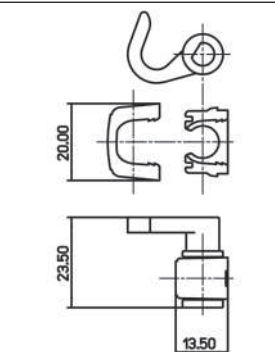

# ACCESSORI PER SERRATURE AD ASTE ROTANTI ACCESSORIES FOR ESPAGNOLETTE LOCKS

SERIE  
**26**

**837**

<b>O837</b>	<b>ASTA ROTANTE</b> Acciaio	<b>ROTATING BAR</b> Steel
<b>N</b>	<b>FINITURE</b> Nichelato	<b>FINISHES</b> Nickel plated
<b>1000</b>	<b>LUNGHEZZE / PESI (x 100 pz)</b> <b>LENGTHS / WEIGHTS (x 100 pcs)</b>	
<b>1300</b>	cm 100 / g 19000	
<b>1600</b>	cm 130 / g 24700	
	cm 160 / g 30400	
	<b>CONFEZIONI STANDARD</b> 50 pz	<b>STANDARD PACKAGING</b> Boxed in 50's
<b>i</b>	Altre lunghezze a richiesta	Other lengths on request

**872/R**

<b>O872R</b>	<b>GANCIO</b> Zama - Polimero	<b>HOOK</b> Die cast - Polymer
<b>1</b>	<b>FUNZIONAMENTO</b> n.1 destro e sinistro	<b>OPERATION</b> n.1 right and left
<b>2</b>	n.2 destro e sinistro	n.2 right and left
<b>N</b>	<b>FINITURE</b> Nichelato	<b>FINISHES</b> Nickel plated
	<b>CONFEZIONI STANDARD</b> 50 pz	<b>STANDARD PACKAGING</b> Boxed in 50's

A pressione / Press-on

**872/R BIS**

<b>O872RB</b>	<b>GANCIO</b> Zama - Polimero	<b>HOOK</b> Die cast - Polymer
<b>1</b>	<b>FUNZIONAMENTO</b> n.1 destro e sinistro	<b>OPERATION</b> n.1 right and left
<b>2</b>	n.2 destro e sinistro	n.2 right and left
<b>N</b>	<b>FINITURE</b> Nichelato	<b>FINISHES</b> Nickel plated
	<b>CONFEZIONI STANDARD</b> 50 pz	<b>STANDARD PACKAGING</b> Boxed in 50's

A vite / Screw-on

**873/R**

<b>O873R</b>	<b>CAVALLOTTO</b> Zama - Polimero	<b>SADDLE</b> Die cast - Polymer
<b>N</b>	<b>FINITURE</b> Nichelato	<b>FINISHES</b> Nickel plated
	<b>CONFEZIONI STANDARD</b> 100 pz	<b>STANDARD PACKAGING</b> Boxed in 100's