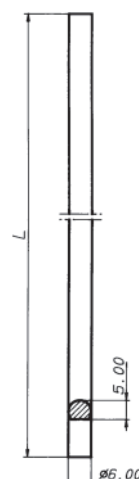

# ACCESSORI PER SERRATURE AD ASTE ROTANTI ACCESSORIES FOR ESPAGNOLETTE LOCKS

SERIE  
**26**

**837**

<b>O837</b>	<b>ASTA ROTANTE</b> Acciaio	<b>ROTATING BAR</b> Steel
<b>N</b>	<b>FINITURE</b> Nichelato	<b>FINISHES</b> Nickel plated
<b>1000</b>	<b>LUNGHEZZE / PESI (x 100 pz)</b> <b>LENGTHS / WEIGHTS (x 100 pcs)</b>	
<b>1300</b>	cm 100 / g 19000	
<b>1600</b>	cm 130 / g 24700	
	cm 160 / g 30400	
	<b>CONFEZIONI STANDARD</b> 50 pz	<b>STANDARD PACKAGING</b> Boxed in 50's
<b>i</b>	Altre lunghezze a richiesta	Other lengths on request

**872/R**

<b>O872R</b>	<b>GANCIO</b> Zama - Polimero	<b>HOOK</b> Die cast - Polymer
<b>1</b>	<b>FUNZIONAMENTO</b> n.1 destro e sinistro	<b>OPERATION</b> n.1 right and left
<b>2</b>	n.2 destro e sinistro	n.2 right and left
<b>N</b>	<b>FINITURE</b> Nichelato	<b>FINISHES</b> Nickel plated
	<b>CONFEZIONI STANDARD</b> 50 pz	<b>STANDARD PACKAGING</b> Boxed in 50's

A pressione / Press-on

**872/R BIS**

<b>O872RB</b>	<b>GANCIO</b> Zama - Polimero	<b>HOOK</b> Die cast - Polymer
<b>1</b>	<b>FUNZIONAMENTO</b> n.1 destro e sinistro	<b>OPERATION</b> n.1 right and left
<b>2</b>	n.2 destro e sinistro	n.2 right and left
<b>N</b>	<b>FINITURE</b> Nichelato	<b>FINISHES</b> Nickel plated
	<b>CONFEZIONI STANDARD</b> 50 pz	<b>STANDARD PACKAGING</b> Boxed in 50's

A vite / Screw-on

**873/R**

<b>O873R</b>	<b>CAVALLOTTO</b> Zama - Polimero	<b>SADDLE</b> Die cast - Polymer
<b>N</b>	<b>FINITURE</b> Nichelato	<b>FINISHES</b> Nickel plated
	<b>CONFEZIONI STANDARD</b> 100 pz	<b>STANDARD PACKAGING</b> Boxed in 100's